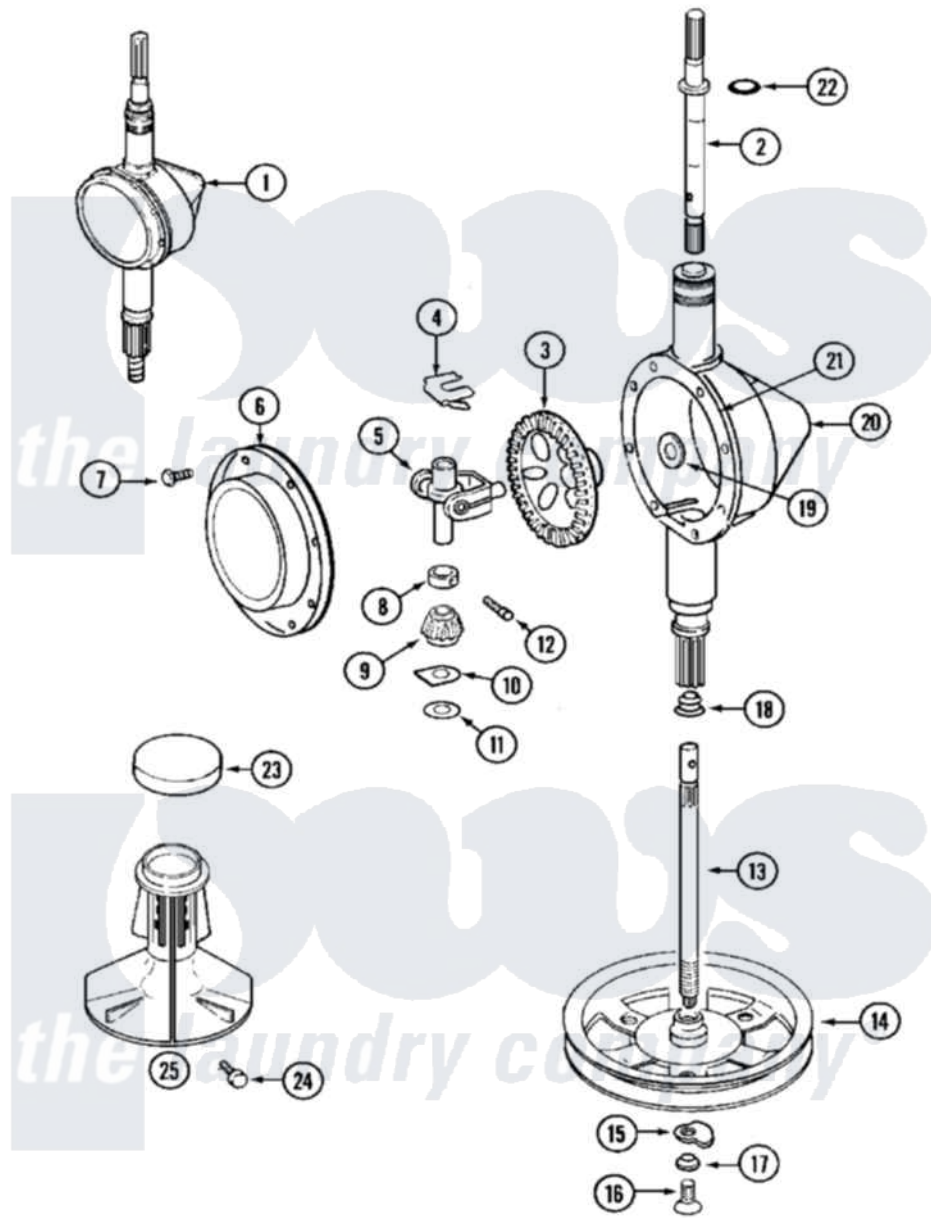

Maytag MAT25CTAAG 08 - TRANSMISSION

Maytag [Commercial Maytag MAT25CTAAG Washer Parts](#) Parts Diagram 08 - TRANSMISSION
 Click on the part number to view part

Item	Original Part Number	Replaced By	Status	Part Description
001	206708	6-2097790		Transmison
002	207153	6-2097820		Kit- Shaft
003	206713	6-2067130		Gear- Beve
004	215581			Spring, Agitator Shaft
005	206685	6-2066850		Yoke
006	206628			Cover, Transmission
007	215417		Not Available	SCREW, TRANSMISSION COVER
008	215415		Not Available	COLLAR, LOWER
009	215401	W10221114		Pinion
010	215395			Plate, Clutch
011	211483	6-2114830		Washer- SP
012	Y206629			Pin, Collar
013	NLA		Not Available	SHAFT, CENTER
014	211059	6-2301530		Pulley
015	211089			Lug, Stop Pulley
016	211375	681582		Screw

017	211090	22003555	Washer, Stop Lug
018	206602	207843	Lip Seal Repair Kit
019	215394		Washer, Bevel Gear
020	206625	6-2097790	Transmison
021	Y058700	675652	Adhesive
022	210690		Seal, Rubber
023	215532		Cap, Agitator
024	206478	Not Available	SCREW & WASHER FOR AGITATOR
025	207119	207228	Agitator W/Lock Screw