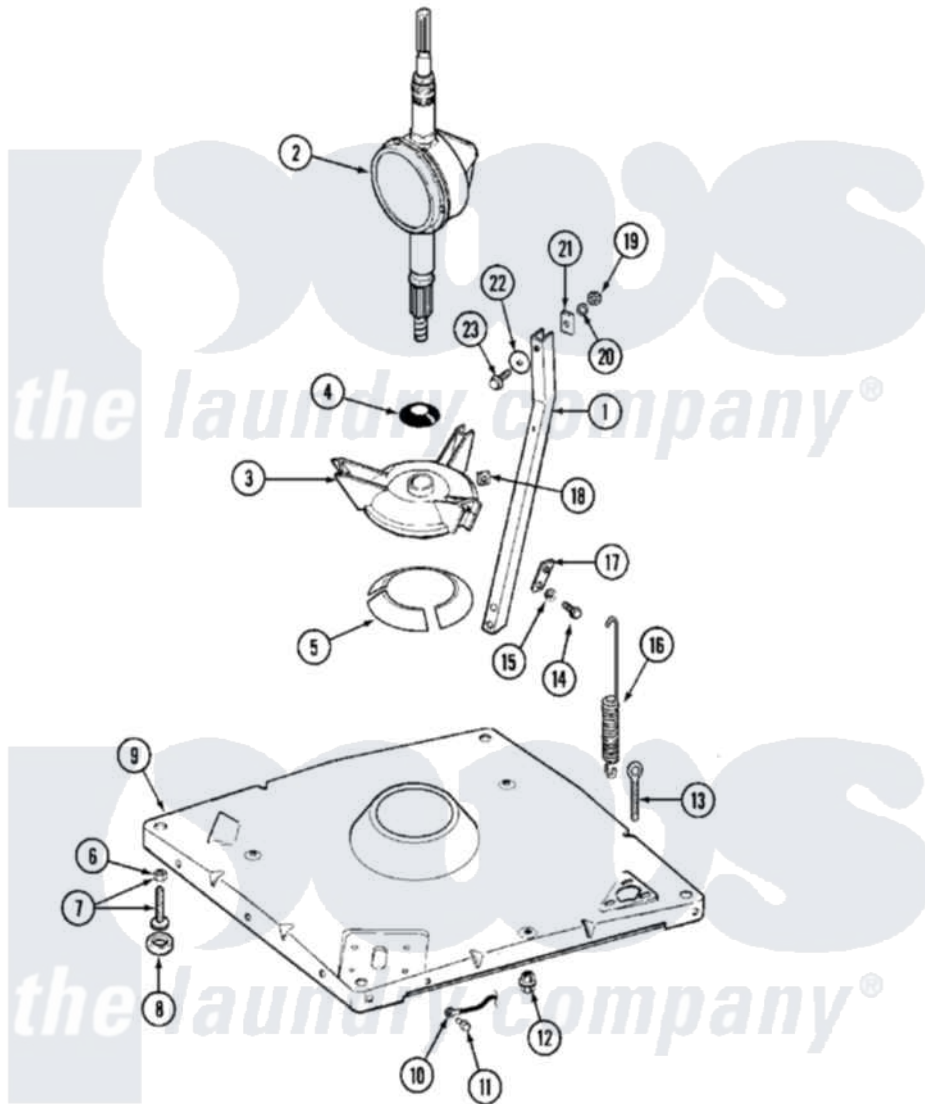

# Maytag MAT25CTAAG 09 - BASE

Maytag [Commercial Maytag MAT25CTAAG Washer Parts](#) Parts Diagram 09 - BASE  
 Click on the part number to view part

Item	Original Part Number	Replaced By	Status	Part Description
001	213100		Not Available	PART NOT USED
002	206708	<a href="#">6-2097790</a>		Transmison
003	<a href="#">203725</a>			Damper W/Bolt And Clip
004	211028	<a href="#">22001586</a>		Deflector, Water
005	<a href="#">203956</a>			Damper Pad Kit
006	<a href="#">210385</a>			Lock Nut For Adjustable Leg
007	Y302699	<a href="#">22003428</a>		Leg, Adjustable
008	<a href="#">210684</a>			Foot, Adjustable Leg
009	<a href="#">203274</a>			Base With Damper Pads
010	<a href="#">204807</a>			Ground Wire, Supp. Plte To Top Cover
011	210186	<a href="#">3370225</a>		Screw
012	<a href="#">211949</a>			Nut, Adjustment Eyebolt
013	213120	<a href="#">216416</a>		Bolt, Eye/Centering Spring
014	<a href="#">Y015627</a>			Screw- Hex
015	911852	<a href="#">486009</a>		Lockwasher
016	<a href="#">213054</a>			Centering Spring - 3 Used

017	<a href="#">213073</a>		Washer, Double Brace
018	<a href="#">Y052785</a>		Nut, Brace To Damper
019	<a href="#">Y052734</a>		Nut, Carrage Bolts And Bracket
020	<a href="#">Y054867</a>		Washer, Lock
021	212979	Not Available	WASHER, TUB BRACE
022	<a href="#">211100</a>		Washer, Outer Tub
023	<a href="#">200744</a>	<a href="#">W10175939</a>	Bolt
"	<a href="#">205254</a>	<a href="#">W10175938</a>	Bolt