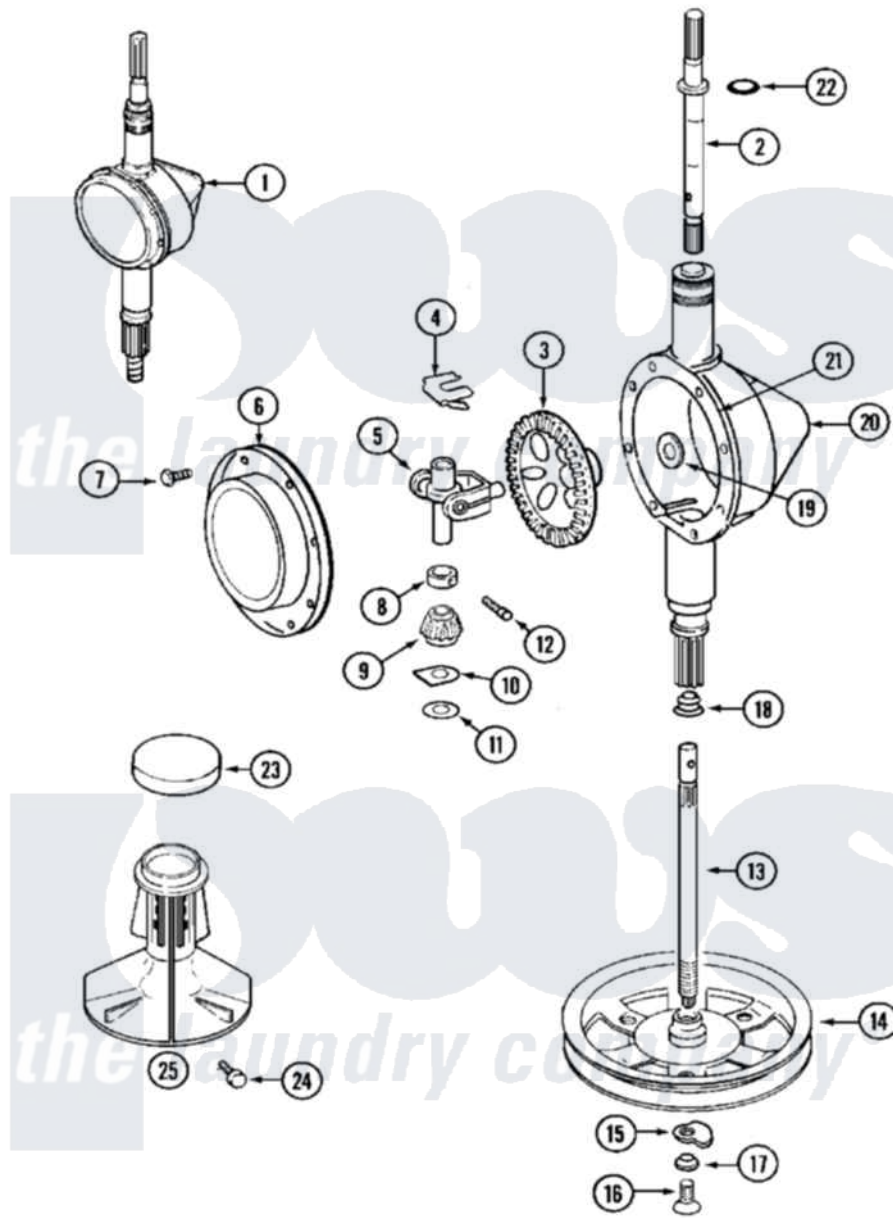

# Maytag MAT25CTAAL 08 - TRANSMISSION

Maytag [Commercial Maytag MAT25CTAAL Washer Parts](#) Parts Diagram 08 - TRANSMISSION  
 Click on the part number to view part

Item	Original Part Number	Replaced By	Status	Part Description
001	206708	<a href="#">6-2097790</a>		Transmison
002	207153	<a href="#">6-2097820</a>		Kit- Shaft
003	206713	<a href="#">6-2067130</a>		Gear- Beve
004	<a href="#">215581</a>			Spring, Agitator Shaft
005	206685	<a href="#">6-2066850</a>		Yoke
006	<a href="#">206628</a>			Cover, Transmission
007	215417		Not Available	SCREW, TRANSMISSION COVER
008	215415		Not Available	COLLAR, LOWER
009	215401	<a href="#">W10221114</a>		Pinion
010	<a href="#">215395</a>			Plate, Clutch
011	211483	<a href="#">6-2114830</a>		Washer- SP
012	<a href="#">Y206629</a>			Pin, Collar
013	NLA		Not Available	SHAFT, CENTER
014	211059	<a href="#">6-2301530</a>		Pulley
015	<a href="#">211089</a>			Lug, Stop Pulley
016	211375	<a href="#">681582</a>		Screw

017	211090	<a href="#">22003555</a>	Washer, Stop Lug
018	206602	<a href="#">207843</a>	Lip Seal Repair Kit
019	<a href="#">215394</a>		Washer, Bevel Gear
020	206625	<a href="#">6-2097790</a>	Transmison
021	Y058700	<a href="#">675652</a>	Adhesive
022	<a href="#">210690</a>		Seal, Rubber
023	<a href="#">215532</a>		Cap, Agitator
024	206478	Not Available	SCREW & WASHER FOR AGITATOR
025	207119	<a href="#">207228</a>	Agitator W/Lock Screw