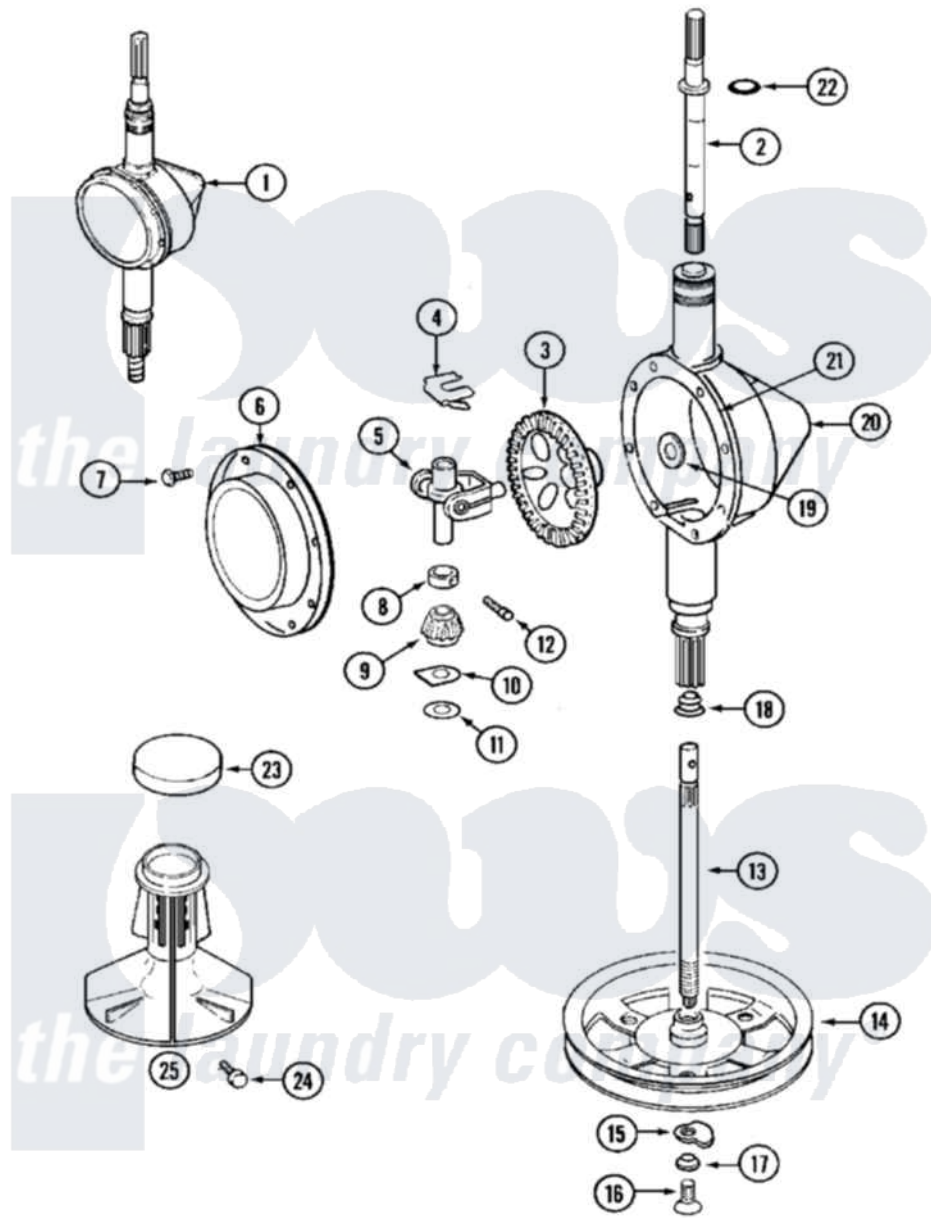

# Maytag MAT25CTAAW 08 - TRANSMISSION

Maytag Commercial Maytag MAT25CTAAW Washer Parts Parts Diagram 08 - TRANSMISSION  
 Click on the part number to view part

Item	Original Part Number	Replaced By	Status	Part Description
001	206708	<a href="#">6-2097790</a>		Transmison
002	207153	<a href="#">6-2097820</a>		Kit- Shaft
003	206713	<a href="#">6-2067130</a>		Gear- Beve
004	<a href="#">215581</a>			Spring, Agitator Shaft
005	206685	<a href="#">6-2066850</a>		Yoke
006	<a href="#">206628</a>			Cover, Transmission
007	215417		Not Available	SCREW, TRANSMISSION COVER
008	215415		Not Available	COLLAR, LOWER
009	215401	<a href="#">W10221114</a>		Pinion
010	<a href="#">215395</a>			Plate, Clutch
011	211483	<a href="#">6-2114830</a>		Washer- SP
012	<a href="#">Y206629</a>			Pin, Collar
013	NLA		Not Available	SHAFT, CENTER
014	211059	<a href="#">6-2301530</a>		Pulley
015	<a href="#">211089</a>			Lug, Stop Pulley
016	211375	<a href="#">681582</a>		Screw

017	211090	<a href="#">22003555</a>	Washer, Stop Lug
018	206602	<a href="#">207843</a>	Lip Seal Repair Kit
019	<a href="#">215394</a>		Washer, Bevel Gear
020	206625	<a href="#">6-2097790</a>	Transmison
021	Y058700	<a href="#">675652</a>	Adhesive
022	<a href="#">210690</a>		Seal, Rubber
023	<a href="#">215532</a>		Cap, Agitator
024	206478	Not Available	SCREW & WASHER FOR AGITATOR
025	207119	<a href="#">207228</a>	Agitator W/Lock Screw