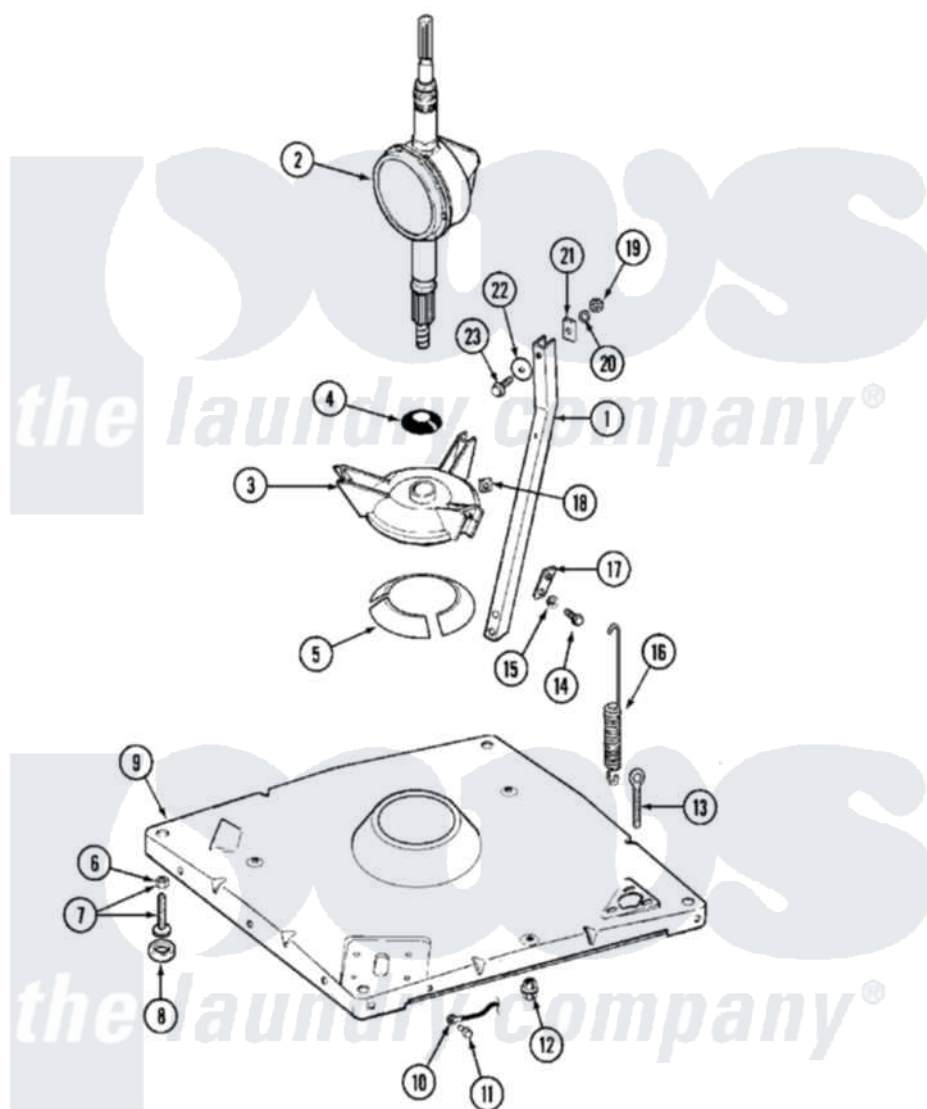

# Maytag MAT25CTAAW 09 - BASE

Maytag [Commercial Maytag MAT25CTAAW Washer Parts](#) Parts Diagram 09 - BASE  
 Click on the part number to view part

Item	Original Part Number	Replaced By	Status	Part Description
001	213100		Not Available	PART NOT USED
002	206708	<a href="#">6-2097790</a>		Transmison
003	<a href="#">203725</a>			Damper W/Bolt And Clip
004	211028	<a href="#">22001586</a>		Deflector, Water
005	<a href="#">203956</a>			Damper Pad Kit
006	<a href="#">210385</a>			Lock Nut For Adjustable Leg
007	Y302699	<a href="#">22003428</a>		Leg, Adjustable
008	<a href="#">210684</a>			Foot, Adjustable Leg
009	<a href="#">203274</a>			Base With Damper Pads
010	<a href="#">204807</a>			Ground Wire, Supp. Plte To Top Cover
011	210186	<a href="#">3370225</a>		Screw
012	<a href="#">211949</a>			Nut, Adjustment Eyebolt
013	213120	<a href="#">216416</a>		Bolt, Eye/Centering Spring
014	<a href="#">Y015627</a>			Screw- Hex
015	911852	<a href="#">486009</a>		Lockwasher
016	<a href="#">213054</a>			Centering Spring - 3 Used

017	<a href="#">213073</a>		Washer, Double Brace
018	<a href="#">Y052785</a>		Nut, Brace To Damper
019	<a href="#">Y052734</a>		Nut, Carrage Bolts And Bracket
020	<a href="#">Y054867</a>		Washer, Lock
021	212979	Not Available	WASHER, TUB BRACE
022	<a href="#">211100</a>		Washer, Outer Tub
023	<a href="#">200744</a>	<a href="#">W10175939</a>	Bolt
"	<a href="#">205254</a>	<a href="#">W10175938</a>	Bolt