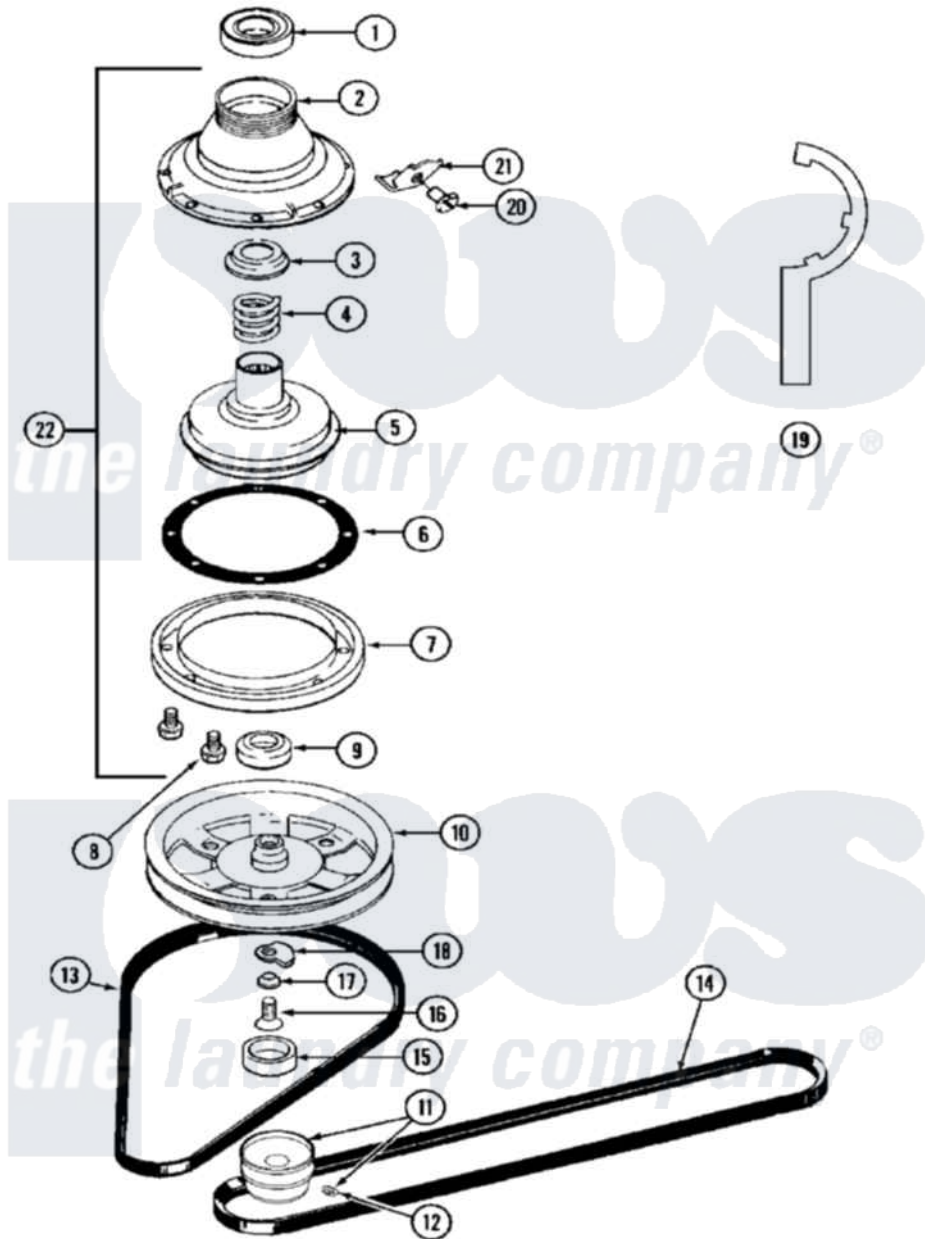

Maytag MAT25CTAAW 10 - BASE/BRAKE & ROTOR

Maytag [Commercial Maytag MAT25CTAAW Washer Parts](#) Parts Diagram 10 - BASE/BRAKE & ROTOR
 Click on the part number to view part

Item	Original Part Number	Replaced By	Status	Part Description
001	Y200720	22003441		Bearing, Rear
002	211045	6-2011900		Brake Asse
003	211039	6-2011900		Brake Asse
004	211041	6-2011900		Brake Asse
005	201126	6-2011900		Brake Asse
006	211042	6-2011900		Brake Asse
007	211043	6-2011900		Brake Asse
008	211000			SCREW, BRAKE DRUM (HEX HEAD)
009	200835			Bearing, Brake Rotor
010	211059	6-2301530		Pulley
011	200816	6-2008160		Pulley- MO
012	Y053241			Set Screw, Motor Pulley
013	211125			V Belt, Drive Pulley
014	211124			Part Not Used
015	NLA		Not Available	CAP, OIL RETAINER
016	211375	681582		Screw

017	211090	22003555	Washer, Stop Lug
018	211089		Lug, Stop Pulley
019	Y038315	038315	Tool
020	213326		Bolt, Sems Retaining Clip
021	213325		Clip, Retaining
022	201190	6-2011900	Brake Asse