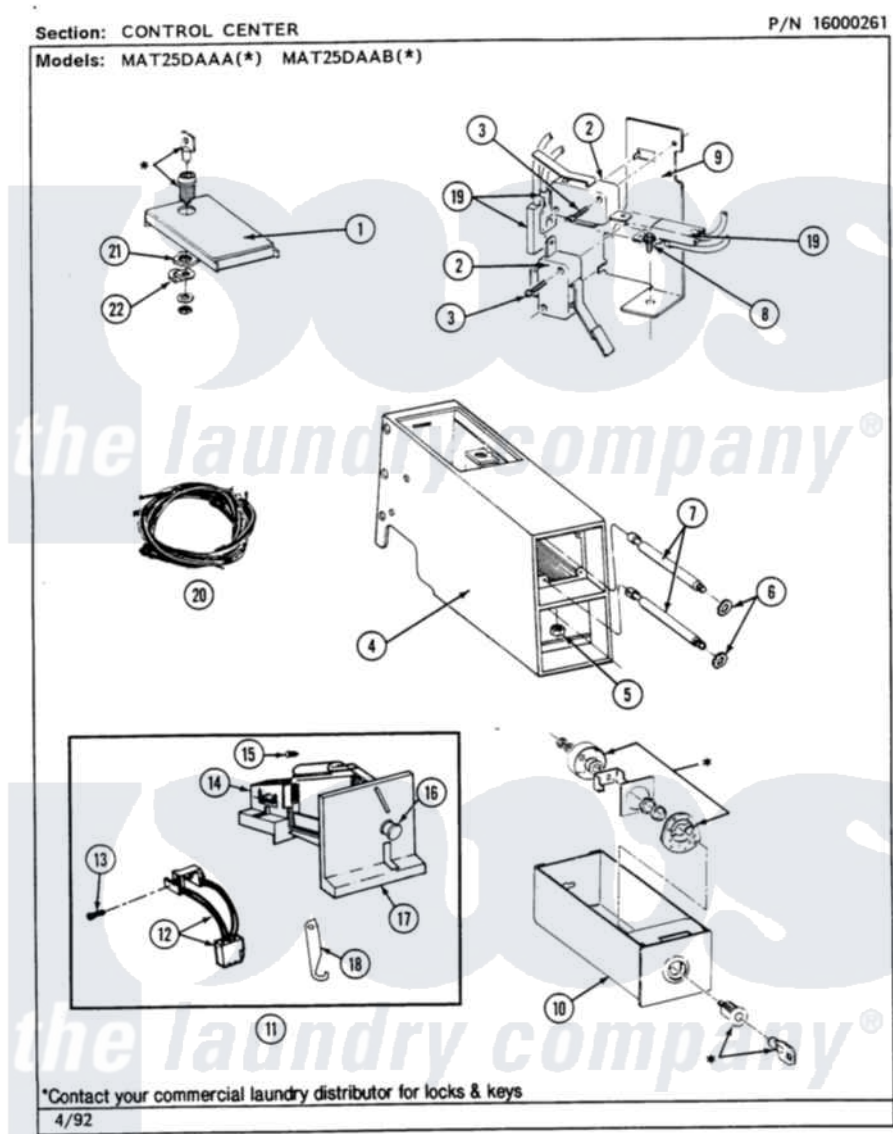

# Maytag MAT25DAAAL 03 - CONTROL CENTER

Maytag [Commercial Maytag MAT25DAAAL Washer Parts](#) Parts Diagram 03 - CONTROL CENTER  
 Click on the part number to view part

Item	Original Part Number	Replaced By	Status	Part Description
001	203188		Not Available	TIMER ACCESS DOOR (WHT)
"	203188L		Not Available	ACCESS DOOR-ALMOND
"	203188M		Not Available	ACCESS DOOR-HARVEST WHEAT
002	<a href="#">208042</a>			Switch, Sensor
003	912012	<a href="#">3400409</a>		Screw
004	207940	<a href="#">22001407</a>		Case, Coin Slide
"	207940L	<a href="#">22001408</a>		(ALM)
"	NLA		Not Available	(H. WHEAT)
005	<a href="#">Y052740</a>	<a href="#">62739</a>		Nut, Lock
006	<a href="#">910181</a>			Lockwasher, Terminal Block
007	<a href="#">213035</a>			Bolt, Locking
008	NLA		Not Available	SCREW, SENSOR SWITCH BRACKET
009	NLA		Not Available	BRACKET, SENSOR SWITCH
010	207912	<a href="#">208884</a>		Coin Box K

"	207912L	<a href="#">208884</a>	Coin Box K
"	NLA		Not Available (H. WHEAT)
011	<a href="#">207948</a>		Coin Drop Assembly
"	NLA		Not Available (25 CENTS-CANADA)
012	<a href="#">206799</a>		Optic Switch Assembly
013	<a href="#">314665</a>		Screw, Switch Assembly
014	<a href="#">207947</a>		Rejector, Coin
"	<a href="#">207949</a>		Rejector, Coin
015	NLA		Not Available SCREW, COIN DROP ASSEMBLY
016	<a href="#">216009</a>		BUTTON, RETURN
017	216010	<a href="#">Y208306</a>	Kit- Mtg C
018	<a href="#">216011</a>		Spring, Return Button
019	<a href="#">208045</a>		Harness, Wire Sensor Switch To Circuit Brd
020	<a href="#">208044</a>		Harness, Wire
021	212328	<a href="#">W10139762</a>	Hex Nut, 3/4-27
022	213750	<a href="#">W10133266</a>	Cam-Lock