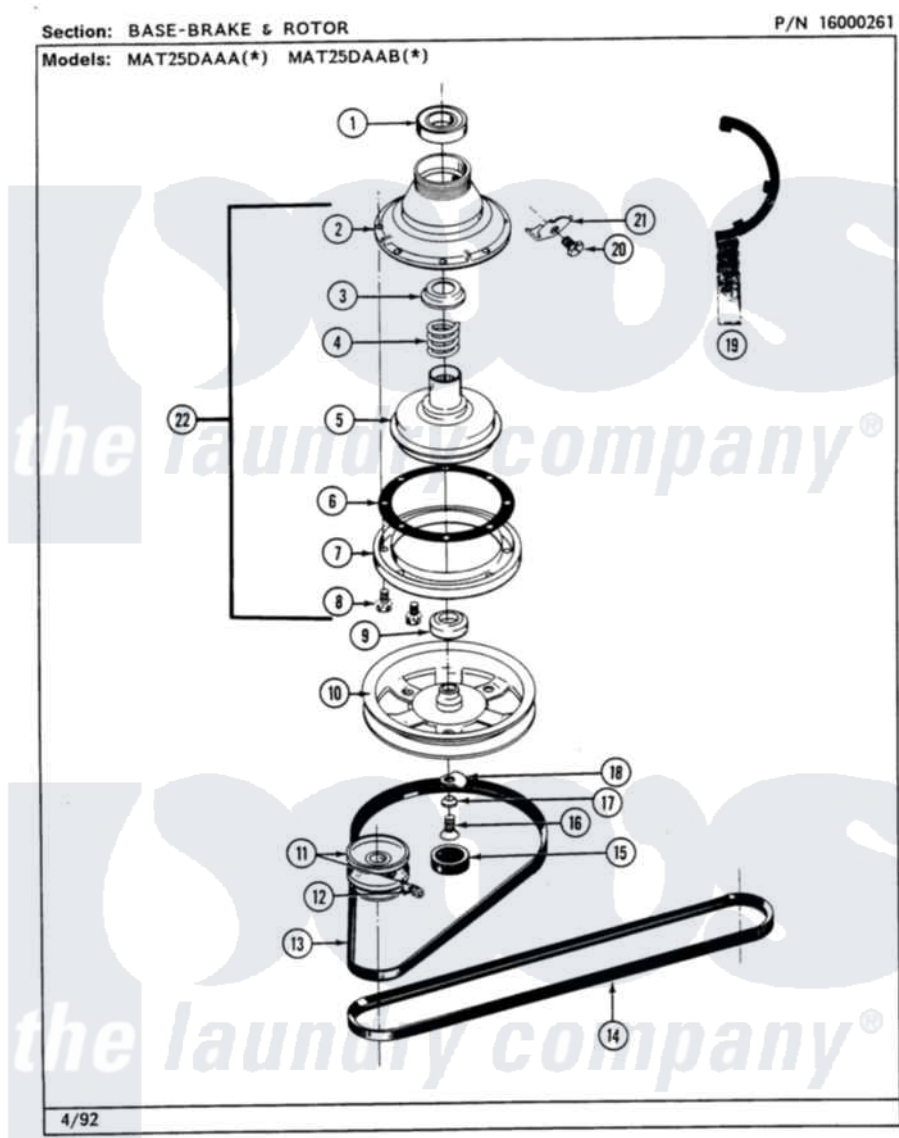

# Maytag MAT25DAAAL 09 - BASE/BRAKE & ROTOR

18

Maytag Commercial Maytag MAT25DAAAL Washer Parts Parts Diagram 09 - BASE/BRAKE & ROTOR  
 Click on the part number to view part

Item	Original Part Number	Replaced By	Status	Part Description
001	Y200720	<a href="#">22003441</a>		Bearing, Rear
002	211045	<a href="#">6-2011900</a>		Brake Asse
003	211039	<a href="#">6-2011900</a>		Brake Asse
004	211041	<a href="#">6-2011900</a>		Brake Asse
005	201126	<a href="#">6-2011900</a>		Brake Asse
006	211042	<a href="#">6-2011900</a>		Brake Asse
007	211043	<a href="#">6-2011900</a>		Brake Asse
008	<a href="#">211000</a>			SCREW, BRAKE DRUM (HEX HEAD)
009	<a href="#">200835</a>			Bearing, Brake Rotor
010	211059	<a href="#">6-2301530</a>		Pulley
011	200816	<a href="#">6-2008160</a>		Pulley- MO
012	<a href="#">Y053241</a>			Set Screw, Motor Pulley
013	<a href="#">211125</a>			V Belt, Drive Pulley
014	<a href="#">211124</a>			Part Not Used
015	NLA		Not Available	CAP, OIL RETAINER
016	211375	<a href="#">681582</a>		Screw

017	211090	<a href="#">22003555</a>	Washer, Stop Lug
018	<a href="#">211089</a>		Lug, Stop Pulley
019	<a href="#">Y038315</a>	<a href="#">038315</a>	Tool
020	<a href="#">213326</a>		Bolt, Sems Retaining Clip
021	<a href="#">213325</a>		Clip, Retaining
022	201190	<a href="#">6-2011900</a>	Brake Asse