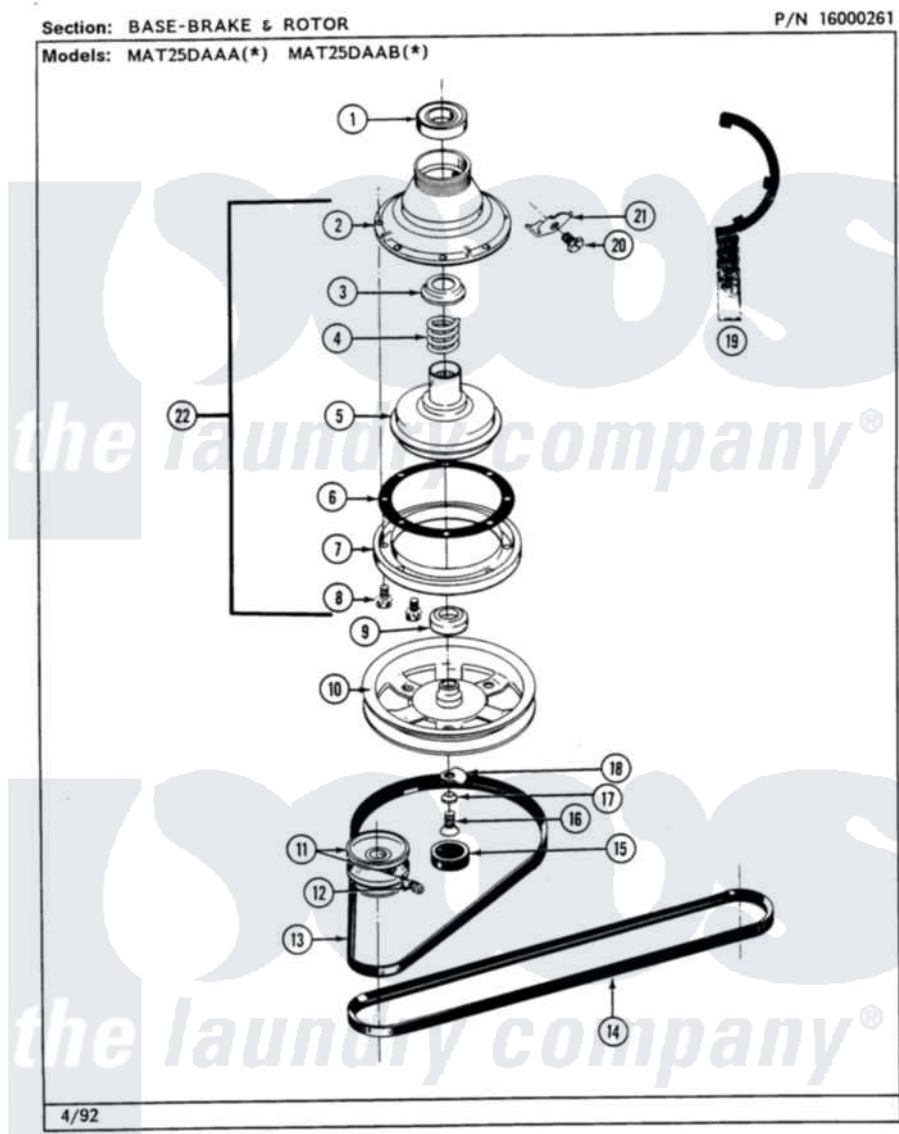

# Maytag MAT25DAAAM 09 - BASE/BRAKE & ROTOR

18

Maytag [Commercial Maytag MAT25DAAAM Washer Parts](#) Parts Diagram 09 - BASE/BRAKE & ROTOR  
 Click on the part number to view part

Item	Original Part Number	Replaced By	Status	Part Description
001	Y200720	<a href="#">22003441</a>		Bearing, Rear
002	211045	<a href="#">6-2011900</a>		Brake Asse
003	211039	<a href="#">6-2011900</a>		Brake Asse
004	211041	<a href="#">6-2011900</a>		Brake Asse
005	201126	<a href="#">6-2011900</a>		Brake Asse
006	211042	<a href="#">6-2011900</a>		Brake Asse
007	211043	<a href="#">6-2011900</a>		Brake Asse
008	<a href="#">211000</a>			SCREW, BRAKE DRUM (HEX HEAD)
009	<a href="#">200835</a>			Bearing, Brake Rotor
010	211059	<a href="#">6-2301530</a>		Pulley
011	200816	<a href="#">6-2008160</a>		Pulley- MO
012	<a href="#">Y053241</a>			Set Screw, Motor Pulley
013	<a href="#">211125</a>			V Belt, Drive Pulley
014	<a href="#">211124</a>			Part Not Used
015	NLA		Not Available	CAP, OIL RETAINER
016	211375	<a href="#">681582</a>		Screw

017	211090	<a href="#">22003555</a>	Washer, Stop Lug
018	<a href="#">211089</a>		Lug, Stop Pulley
019	<a href="#">Y038315</a>	<a href="#">038315</a>	Tool
020	<a href="#">213326</a>		Bolt, Sems Retaining Clip
021	<a href="#">213325</a>		Clip, Retaining
022	201190	<a href="#">6-2011900</a>	Brake Asse