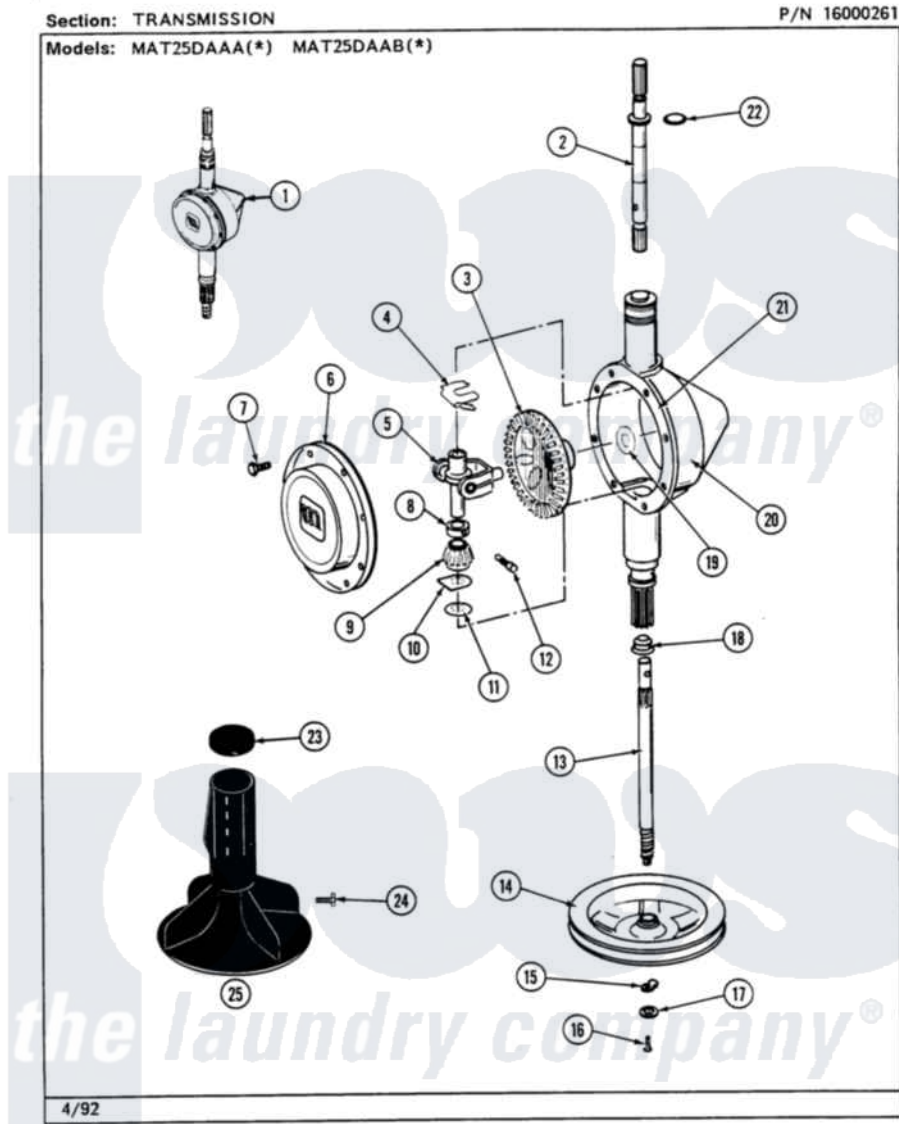

Maytag MAT25DAABL 07 - TRANSMISSION

14

Maytag [Commercial Maytag MAT25DAABL Washer Parts](#) Parts Diagram 07 - TRANSMISSION
 Click on the part number to view part

Item	Original Part Number	Replaced By	Status	Part Description
001	206708	6-2097790		Transmison
002	207153	6-2097820		Kit- Shaft
003	206713	6-2067130		Gear- Beve
004	215581			Spring, Agitator Shaft
005	206685	6-2066850		Yoke
006	206628			Cover, Transmission
007	215417		Not Available	SCREW, TRANSMISSION COVER
008	215415		Not Available	COLLAR, LOWER
009	215401	W10221114		Pinion
010	215395			Plate, Clutch
011	211483	6-2114830		Washer- SP
012	Y206629			Pin, Collar
013	NLA		Not Available	SHAFT, CENTER
014	211059	6-2301530		Pulley
015	211089			Lug, Stop Pulley
016	211375	681582		Screw

017	211090	22003555	Washer, Stop Lug
018	206602	207843	Lip Seal Repair Kit
019	215394		Washer, Bevel Gear
020	206625	6-2097790	Transmison
021	Y058700	675652	Adhesive
022	210690		Seal, Rubber
023	215532		Cap, Agitator
024	206478	Not Available	SCREW & WASHER FOR AGITATOR
025	207119	207228	Agitator W/Lock Screw