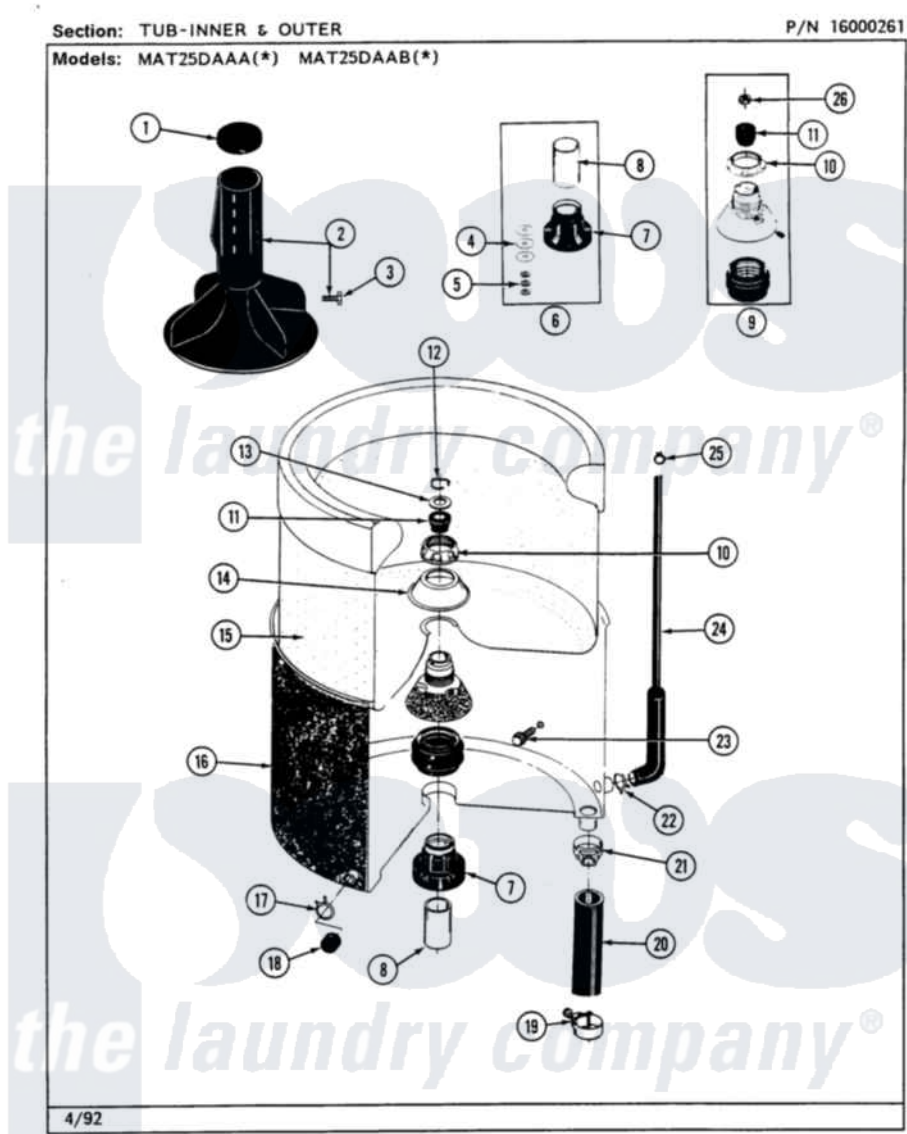

# Maytag MAT25DAABW 06 - TUB-INNER & OUTER

12

Maytag Commercial Maytag MAT25DAABW Washer Parts Parts Diagram 06 - TUB-INNER & OUTER  
 Click on the part number to view part

Item	Original Part Number	Replaced By	Status	Part Description
001	<a href="#">215532</a>			Cap, Agitator
002	207119	<a href="#">207228</a>		Agitator W/Lock Screw
"	<a href="#">208543</a>			Agitator
003	206478		Not Available	SCREW & WASHER FOR AGITATOR
004	<a href="#">211100</a>			Washer, Outer Tub
005	<a href="#">Y054867</a>			Washer, Lock
006	204013	<a href="#">6-2040130</a>		Tub Bearin
007	200824	<a href="#">6-2040130</a>		Tub Bearin
008	<a href="#">211130</a>			Bearing Liner, Tub Bearing
009	204012	<a href="#">6-2095720</a>		Mounting S
010	211047	<a href="#">6-2110472</a>		Nut- Clamp
011	Y0A4298	<a href="#">6-0A57420</a>		Seal- Agitator
012	<a href="#">Y015667</a>			Retaining Ring
013	<a href="#">Y015666</a>			Washer, Retaining -
014	<a href="#">211210</a>			Washer, Clamping Nut
015	NLA		Not Available	TUB, INNER

016	205486		Not Available	PART NOT USED
017	214739	<a href="#">596669</a>		Clamp, Manifold
018	<a href="#">214725</a>			Cap For Spout-Outer Tub
019	202574	<a href="#">3367052</a>		Clamp, Hose
020	<a href="#">Y212989</a>			Hose, Outer Tub To Pump
021	200900	<a href="#">616099</a>		Clamp
022	<a href="#">211641</a>			Clamp, 1-1/16"
023	<a href="#">200744</a>	<a href="#">W10175939</a>		Bolt
"	<a href="#">205254</a>	<a href="#">W10175938</a>		Bolt
024	212942	<a href="#">22001619</a>		Tube, Water Level Switch
025	410296	<a href="#">596669</a>		Clamp, Manifold
026	<a href="#">Y015494</a>			Stop Ring-Agitator Shaft