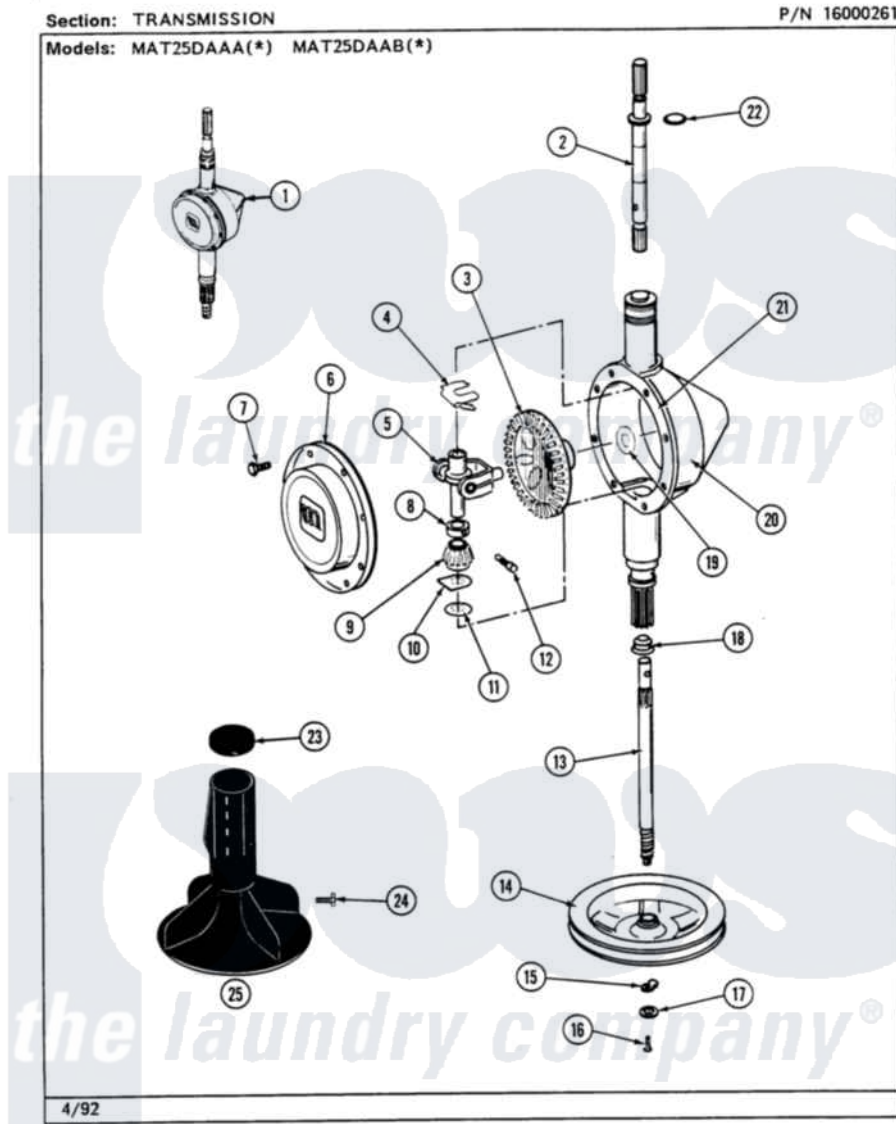

Maytag MAT25DAABW 07 - TRANSMISSION

14

Maytag [Commercial Maytag MAT25DAABW Washer Parts](#) Parts Diagram 07 - TRANSMISSION
 Click on the part number to view part

Item	Original Part Number	Replaced By	Status	Part Description
001	206708	6-2097790		Transmison
002	207153	6-2097820		Kit- Shaft
003	206713	6-2067130		Gear- Beve
004	215581			Spring, Agitator Shaft
005	206685	6-2066850		Yoke
006	206628			Cover, Transmission
007	215417		Not Available	SCREW, TRANSMISSION COVER
008	215415		Not Available	COLLAR, LOWER
009	215401	W10221114		Pinion
010	215395			Plate, Clutch
011	211483	6-2114830		Washer- SP
012	Y206629			Pin, Collar
013	NLA		Not Available	SHAFT, CENTER
014	211059	6-2301530		Pulley
015	211089			Lug, Stop Pulley
016	211375	681582		Screw

017	211090	22003555	Washer, Stop Lug
018	206602	207843	Lip Seal Repair Kit
019	215394		Washer, Bevel Gear
020	206625	6-2097790	Transmison
021	Y058700	675652	Adhesive
022	210690		Seal, Rubber
023	215532		Cap, Agitator
024	206478	Not Available	SCREW & WASHER FOR AGITATOR
025	207119	207228	Agitator W/Lock Screw