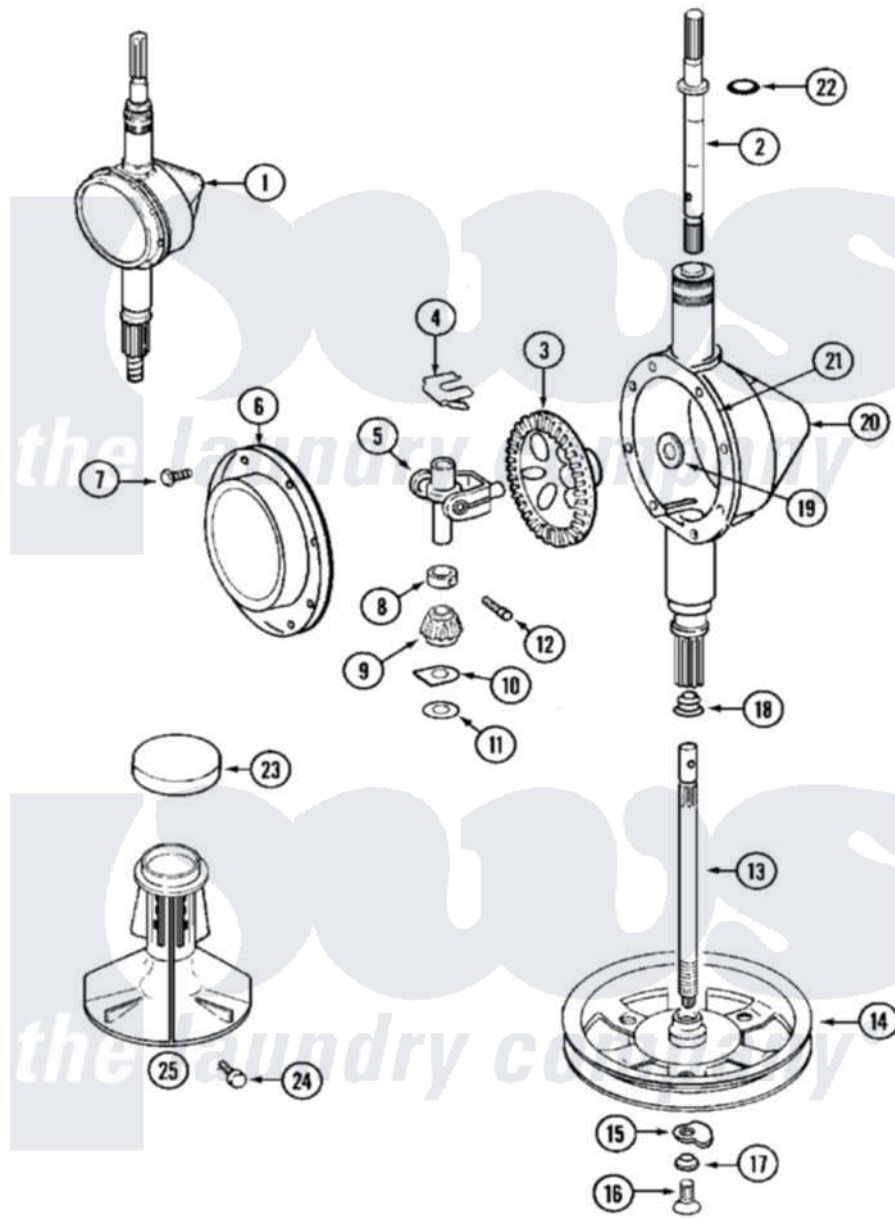

Maytag MAT25MNAAL 06 - TRANSMISSION

Maytag [Commercial Maytag MAT25MNAAL Washer Parts](#) Parts Diagram 06 - TRANSMISSION
 Click on the part number to view part

Item	Original Part Number	Replaced By	Status	Part Description
001	206708	6-2097790		Transmison
002	207153	6-2097820		Kit- Shaft
003	206713	6-2067130		Gear- Beve
004	215581			Spring, Agitator Shaft
005	206685	6-2066850		Yoke
006	206628			Cover, Transmission
007	215417		Not Available	SCREW, TRANSMISSION COVER
008	215415		Not Available	COLLAR, LOWER
009	215401	W10221114		Pinion
010	215395			Plate, Clutch
011	211483	6-2114830		Washer- SP
012	Y206629			Pin, Collar
013	NLA		Not Available	SHAFT, CENTER
014	211059	6-2301530		Pulley
015	211089			Lug, Stop Pulley
016	211375	681582		Screw

017	211090	22003555	Washer, Stop Lug
018	206602	207843	Lip Seal Repair Kit
019	215394		Washer, Bevel Gear
020	206625	6-2097790	Transmison
021	Y058700	675652	Adhesive
022	210690		Seal, Rubber
023	215532		Cap, Agitator
024	206478	Not Available	SCREW & WASHER FOR AGITATOR
025	207119	207228	Agitator W/Lock Screw