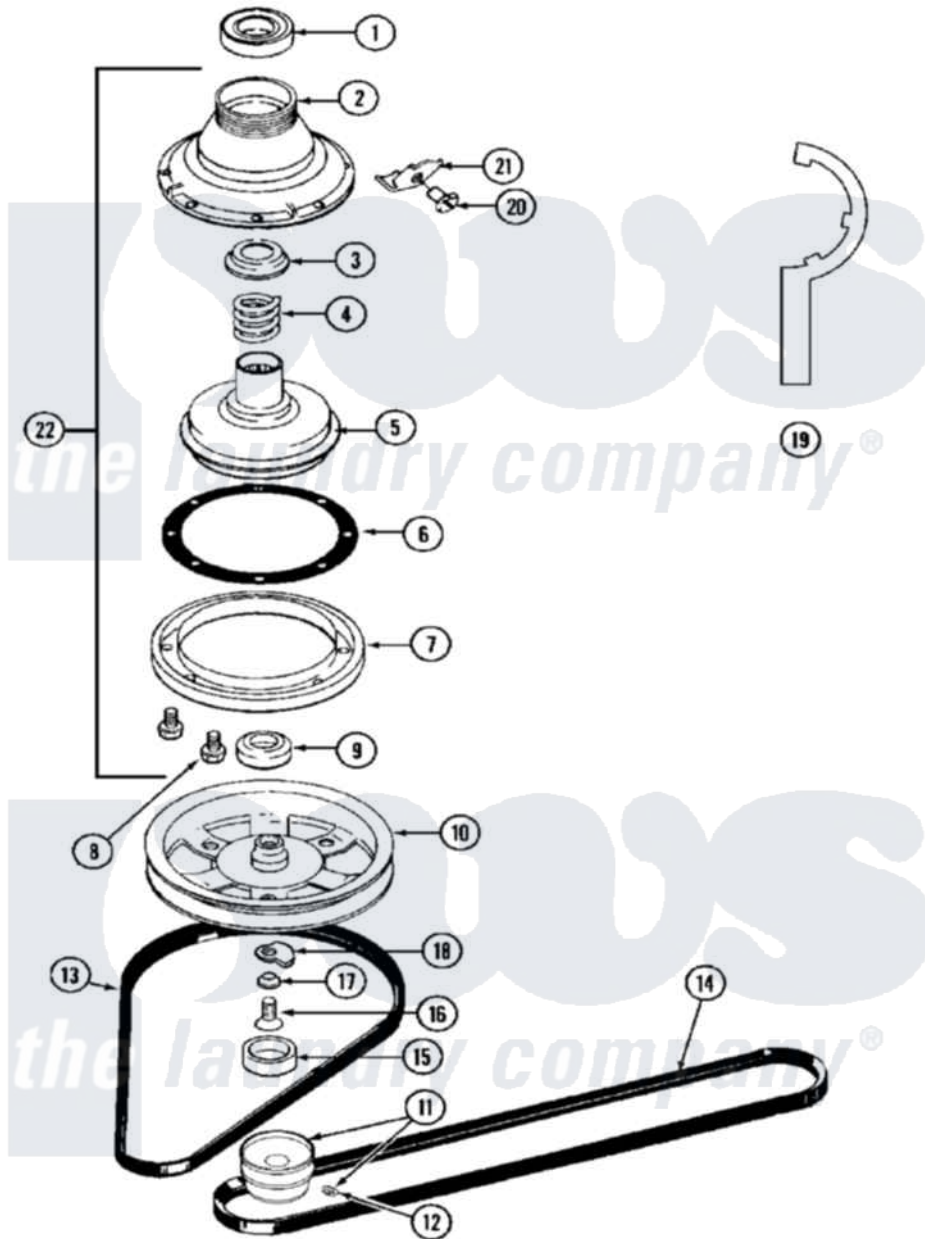

# Maytag MAT25MNAAL 08 - BASE/BRAKE & ROTOR

Maytag Commercial Maytag MAT25MNAAL Washer Parts Parts Diagram 08 - BASE/BRAKE & ROTOR  
 Click on the part number to view part

Item	Original Part Number	Replaced By	Status	Part Description
001	Y200720	<a href="#">22003441</a>		Bearing, Rear
002	211045	<a href="#">6-2011900</a>		Brake Asse
003	211039	<a href="#">6-2011900</a>		Brake Asse
004	211041	<a href="#">6-2011900</a>		Brake Asse
005	201126	<a href="#">6-2011900</a>		Brake Asse
006	211042	<a href="#">6-2011900</a>		Brake Asse
007	211043	<a href="#">6-2011900</a>		Brake Asse
008	<a href="#">211000</a>			SCREW, BRAKE DRUM (HEX HEAD)
009	<a href="#">200835</a>			Bearing, Brake Rotor
010	211059	<a href="#">6-2301530</a>		Pulley
011	200816	<a href="#">6-2008160</a>		Pulley- MO
012	<a href="#">Y053241</a>			Set Screw, Motor Pulley
013	<a href="#">211125</a>			V Belt, Drive Pulley
014	<a href="#">211124</a>			Part Not Used
015	NLA		Not Available	CAP, OIL RETAINER
016	211375	<a href="#">681582</a>		Screw

017	211090	<a href="#">22003555</a>	Washer, Stop Lug
018	<a href="#">211089</a>		Lug, Stop Pulley
019	<a href="#">Y038315</a>	<a href="#">038315</a>	Tool
020	<a href="#">213326</a>		Bolt, Sems Retaining Clip
021	<a href="#">213325</a>		Clip, Retaining
022	201190	<a href="#">6-2011900</a>	Brake Asse