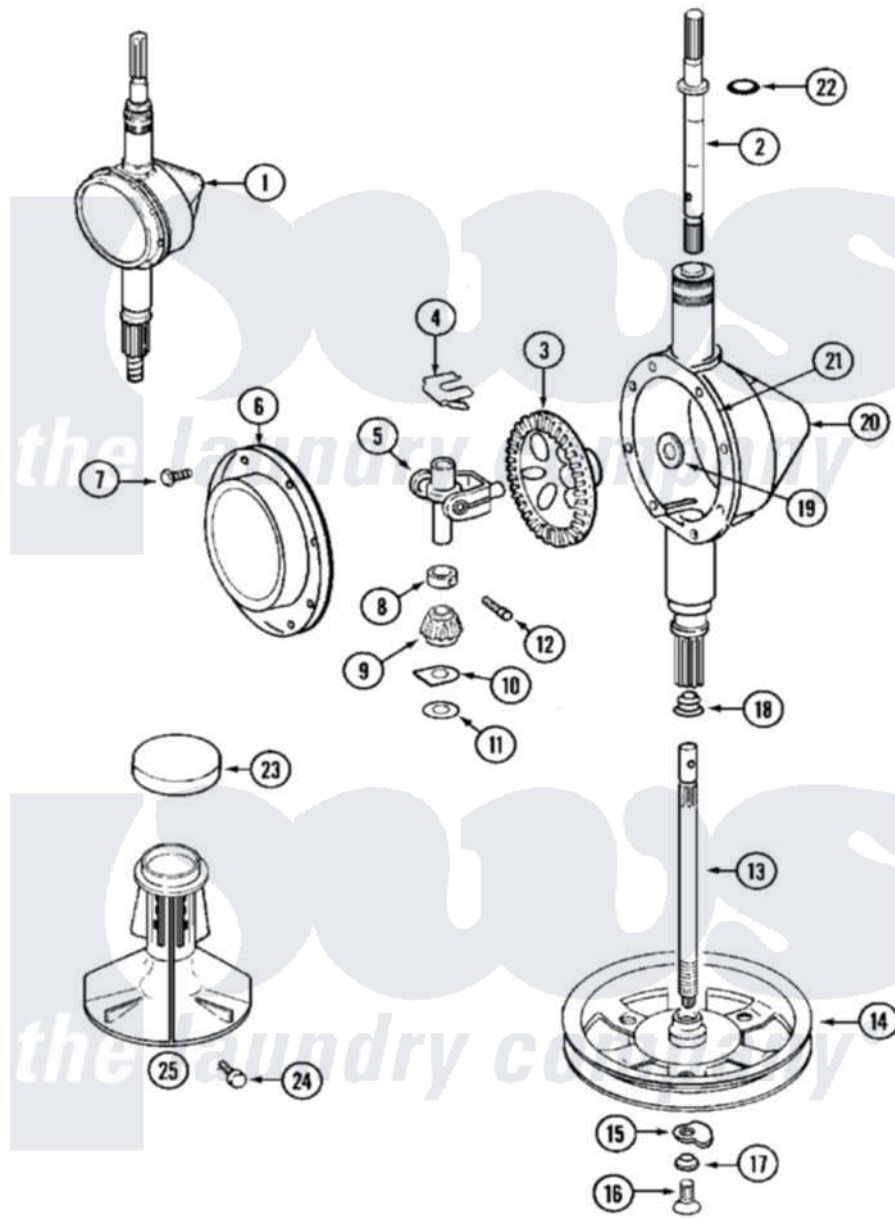

Maytag MAT25MNAAW 06 - TRANSMISSION

Maytag [Commercial Maytag MAT25MNAAW Washer Parts](#) Parts Diagram 06 - TRANSMISSION
 Click on the part number to view part

Item	Original Part Number	Replaced By	Status	Part Description
001	206708	6-2097790		Transmison
002	207153	6-2097820		Kit- Shaft
003	206713	6-2067130		Gear- Beve
004	215581			Spring, Agitator Shaft
005	206685	6-2066850		Yoke
006	206628			Cover, Transmission
007	215417		Not Available	SCREW, TRANSMISSION COVER
008	215415		Not Available	COLLAR, LOWER
009	215401	W10221114		Pinion
010	215395			Plate, Clutch
011	211483	6-2114830		Washer- SP
012	Y206629			Pin, Collar
013	NLA		Not Available	SHAFT, CENTER
014	211059	6-2301530		Pulley
015	211089			Lug, Stop Pulley
016	211375	681582		Screw

017	211090	22003555	Washer, Stop Lug
018	206602	207843	Lip Seal Repair Kit
019	215394		Washer, Bevel Gear
020	206625	6-2097790	Transmison
021	Y058700	675652	Adhesive
022	210690		Seal, Rubber
023	215532		Cap, Agitator
024	206478	Not Available	SCREW & WASHER FOR AGITATOR
025	207119	207228	Agitator W/Lock Screw