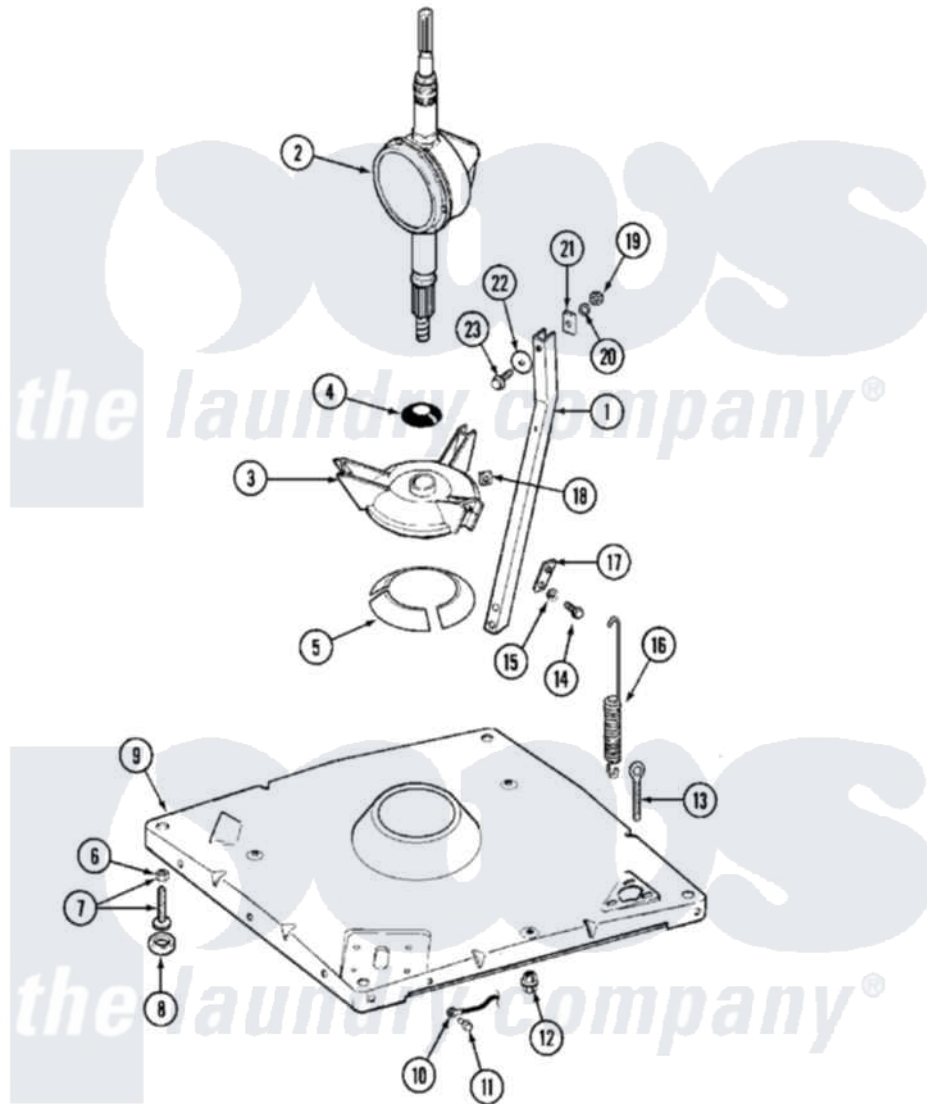

# Maytag MAT25MNAAW 07 - BASE

Maytag Commercial Maytag MAT25MNAAW Washer Parts Parts Diagram 07 - BASE

Click on the part number to view part

Item	Original Part Number	Replaced By	Status	Part Description
001	213100		Not Available	PART NOT USED
002	206708	<a href="#">6-2097790</a>		Transmison
003	<a href="#">203725</a>			Damper W/Bolt And Clip
004	211028	<a href="#">22001586</a>		Deflector, Water
005	<a href="#">203956</a>			Damper Pad Kit
006	<a href="#">210385</a>			Lock Nut For Adjustable Leg
007	Y302699	<a href="#">22003428</a>		Leg, Adjustable
008	<a href="#">210684</a>			Foot, Adjustable Leg
009	<a href="#">203274</a>			Base With Damper Pads
010	<a href="#">204807</a>			Ground Wire, Supp. Plte To Top Cover
011	210186	<a href="#">3370225</a>		Screw
012	<a href="#">211949</a>			Nut, Adjustment Eyebolt
013	213120	<a href="#">216416</a>		Bolt, Eye/Centering Spring
014	<a href="#">Y015627</a>			Screw- Hex
015	911852	<a href="#">486009</a>		Lockwasher
016	<a href="#">213054</a>			Centering Spring - 3 Used

017	<a href="#">213073</a>		Washer, Double Brace
018	<a href="#">Y052785</a>		Nut, Brace To Damper
019	<a href="#">Y052734</a>		Nut, Carrage Bolts And Bracket
020	<a href="#">Y054867</a>		Washer, Lock
021	212979	Not Available	WASHER, TUB BRACE
022	<a href="#">211100</a>		Washer, Outer Tub
023	<a href="#">200744</a>	<a href="#">W10175939</a>	Bolt
"	<a href="#">205254</a>	<a href="#">W10175938</a>	Bolt