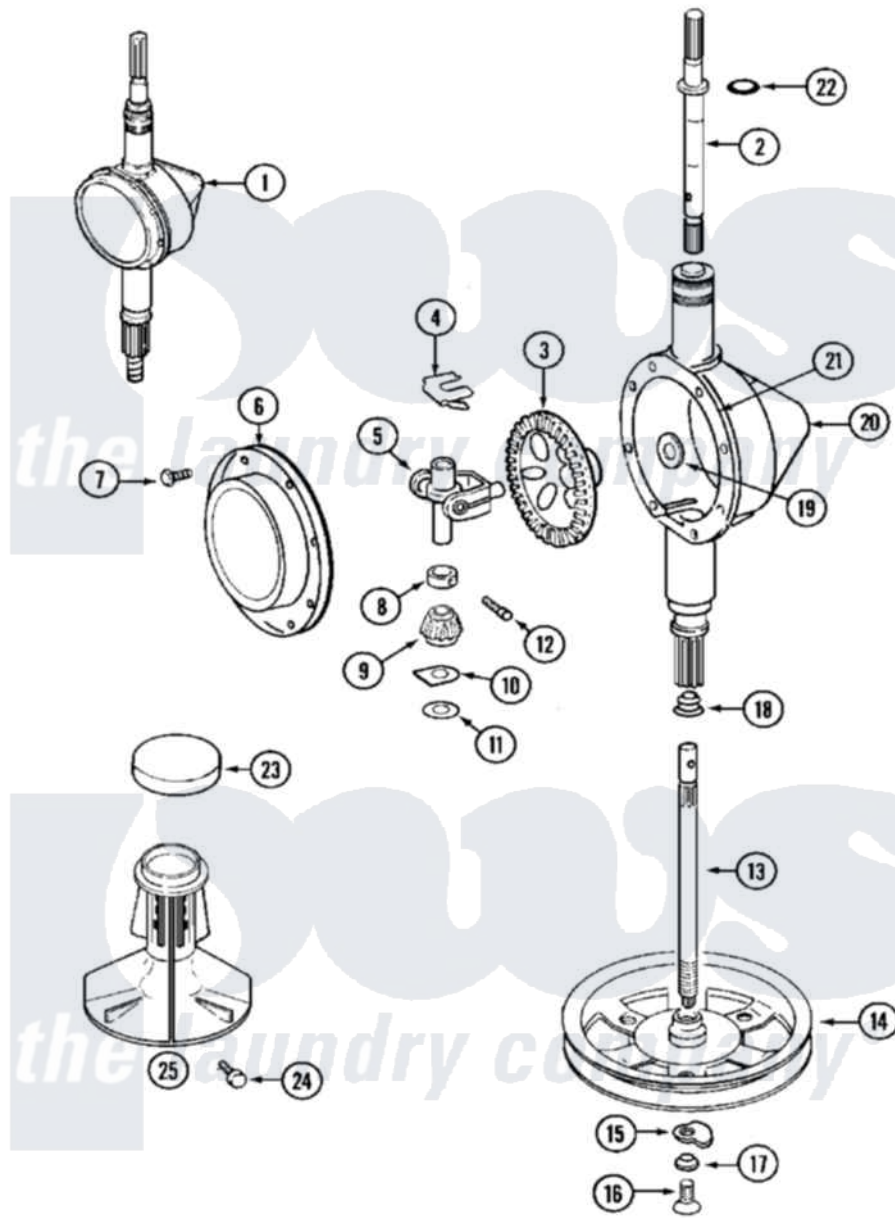

Maytag MAT26MNAAL 06 - TRANSMISSION

Maytag [Commercial Maytag MAT26MNAAL Washer Parts](#) Parts Diagram 06 - TRANSMISSION
 Click on the part number to view part

Item	Original Part Number	Replaced By	Status	Part Description
001	206707	6-2097750		Trans Dee
002	207153	6-2097820		Kit- Shaft
003	206713	6-2067130		Gear- Beve
004	215581			Spring, Agitator Shaft
005	206685	6-2066850		Yoke
006	206628			Cover, Transmission
007	215417		Not Available	SCREW, TRANSMISSION COVER
008	215415		Not Available	COLLAR, LOWER
009	215401	W10221114		Pinion
010	215395			Plate, Clutch
011	211483	6-2114830		Washer- SP
012	Y206629			Pin, Collar
013	215410	12001450		Ctr Shaft W/Collar Andkeeper- Dp
014	211059	6-2301530		Pulley
015	211089			Lug, Stop Pulley

016	211375	681582	Screw
017	211090	22003555	Washer, Stop Lug
018	206602	207843	Lip Seal Repair Kit
019	215394		Washer, Bevel Gear
020	206624	6-2097750	Trans Dee
021	Y058700	675652	Adhesive
022	210690		Seal, Rubber
023	215532		Cap, Agitator
024	206478	Not Available	SCREW & WASHER FOR AGITATOR
025	207119	207228	Agitator W/Lock Screw