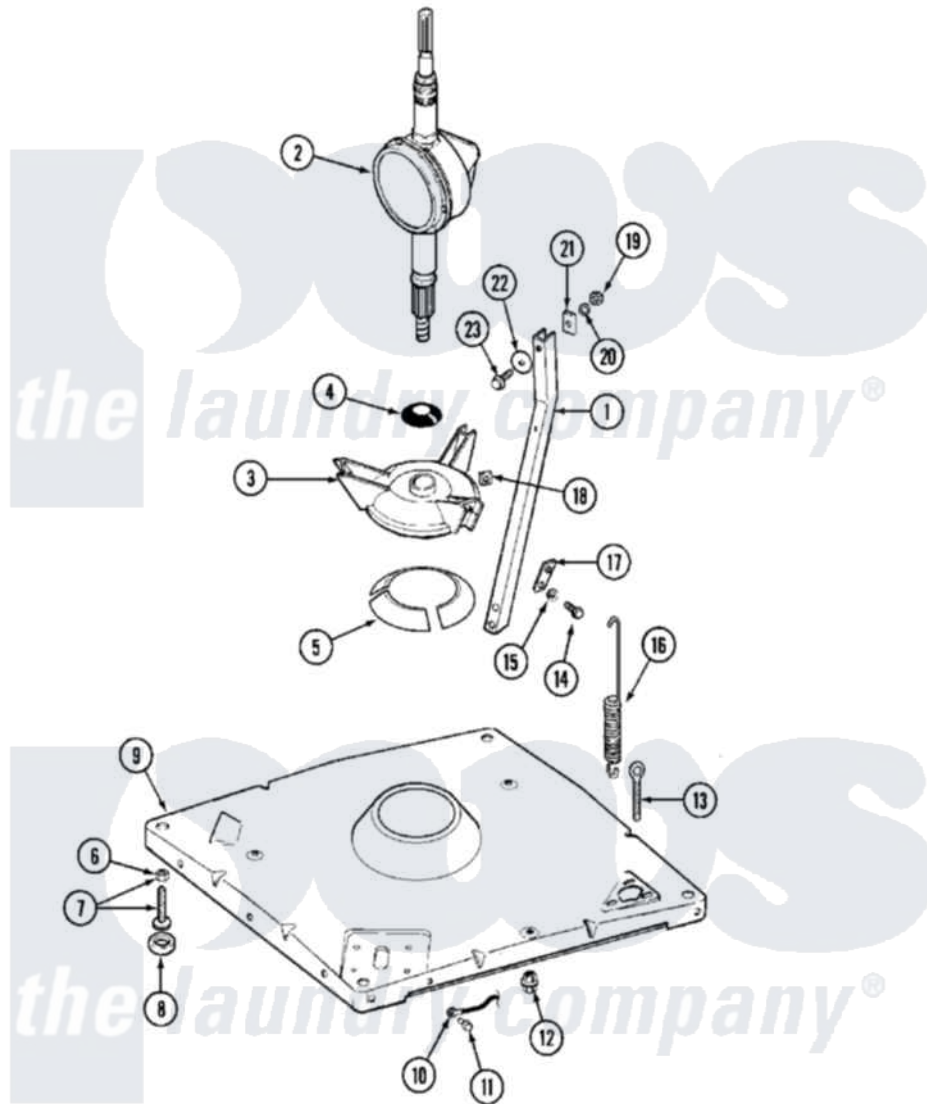

# Maytag MAT26MNAAL 07 - BASE

Maytag [Commercial Maytag MAT26MNAAL Washer Parts](#) Parts Diagram 07 - BASE  
 Click on the part number to view part

Item	Original Part Number	Replaced By	Status	Part Description
001	<a href="#">213053</a>			Brace, Tub Part Not Used
002	206707	<a href="#">6-2097750</a>		Trans Dee
003	<a href="#">203725</a>			Damper W/Bolt And Clip
004	211028	<a href="#">22001586</a>		Deflector, Water
005	<a href="#">203956</a>			Damper Pad Kit
006	<a href="#">210385</a>			Lock Nut For Adjustable Leg
007	Y302699	<a href="#">22003428</a>		Leg, Adjustable
008	<a href="#">210684</a>			Foot, Adjustable Leg
009	<a href="#">203274</a>			Base With Damper Pads
010	<a href="#">204807</a>			Ground Wire, Supp. Plte To Top Cover
011	210186	<a href="#">3370225</a>		Screw
012	<a href="#">211949</a>			Nut, Adjustment Eyebolt
013	213120	<a href="#">216416</a>		Bolt, Eye/Centering Spring
014	<a href="#">Y015627</a>			Screw- Hex
015	911852	<a href="#">486009</a>		Lockwasher
016	<a href="#">213054</a>			Centering Spring - 3 Used

017	<a href="#">213073</a>		Washer, Double Brace
018	<a href="#">Y052785</a>		Nut, Brace To Damper
019	<a href="#">Y052734</a>		Nut, Carrage Bolts And Bracket
020	<a href="#">Y054867</a>		Washer, Lock
021	212979	Not Available	WASHER, TUB BRACE
022	<a href="#">211100</a>		Washer, Outer Tub
023	<a href="#">200744</a>	<a href="#">W10175939</a>	Bolt
"	<a href="#">205254</a>	<a href="#">W10175938</a>	Bolt