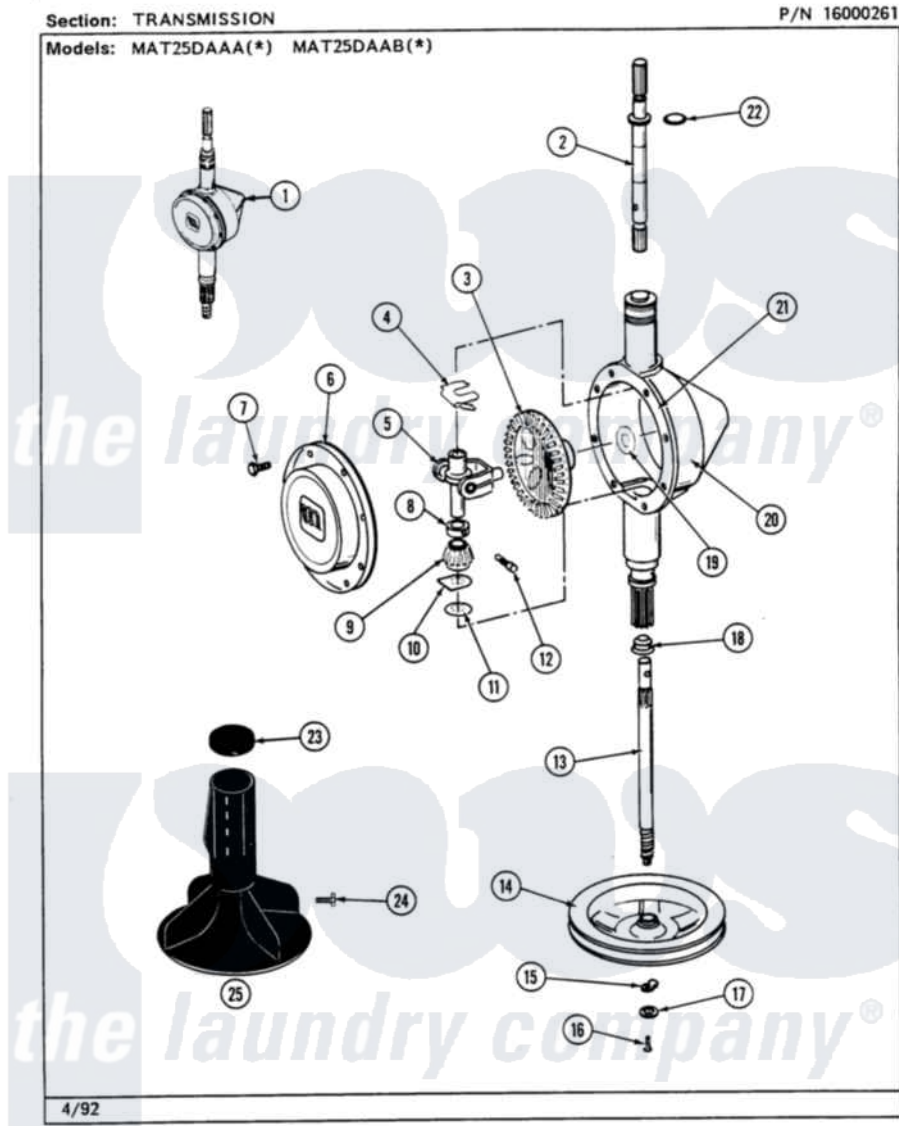

# Maytag MAT26PCAAG 07 - TRANSMISSION

14

Maytag Commercial Maytag MAT26PCAAG Washer Parts Parts Diagram 07 - TRANSMISSION  
 Click on the part number to view part

Item	Original Part Number	Replaced By	Status	Part Description
001	206707	<a href="#">6-2097750</a>		Trans Dee
002	207153	<a href="#">6-2097820</a>		Kit- Shaft
003	206713	<a href="#">6-2067130</a>		Gear- Beve
004	<a href="#">215581</a>			Spring, Agitator Shaft
005	206685	<a href="#">6-2066850</a>		Yoke
006	<a href="#">206628</a>			Cover, Transmission
007	215417		Not Available	SCREW, TRANSMISSION COVER
008	215415		Not Available	COLLAR, LOWER
009	215401	<a href="#">W10221114</a>		Pinion
010	<a href="#">215395</a>			Plate, Clutch
011	211483	<a href="#">6-2114830</a>		Washer- SP
012	<a href="#">Y206629</a>			Pin, Collar
013	215410	<a href="#">12001450</a>		Ctr Shaft W/Collar Andkeeper- Dp
014	211059	<a href="#">6-2301530</a>		Pulley
015	<a href="#">211089</a>			Lug, Stop Pulley

016	211375	<a href="#">681582</a>	Screw
017	211090	<a href="#">22003555</a>	Washer, Stop Lug
018	206602	<a href="#">207843</a>	Lip Seal Repair Kit
019	<a href="#">215394</a>		Washer, Bevel Gear
020	206624	<a href="#">6-2097750</a>	Trans Dee
021	Y058700	<a href="#">675652</a>	Adhesive
022	<a href="#">210690</a>		Seal, Rubber
023	<a href="#">215532</a>		Cap, Agitator
024	206478	Not Available	SCREW & WASHER FOR AGITATOR
025	207119	<a href="#">207228</a>	Agitator W/Lock Screw