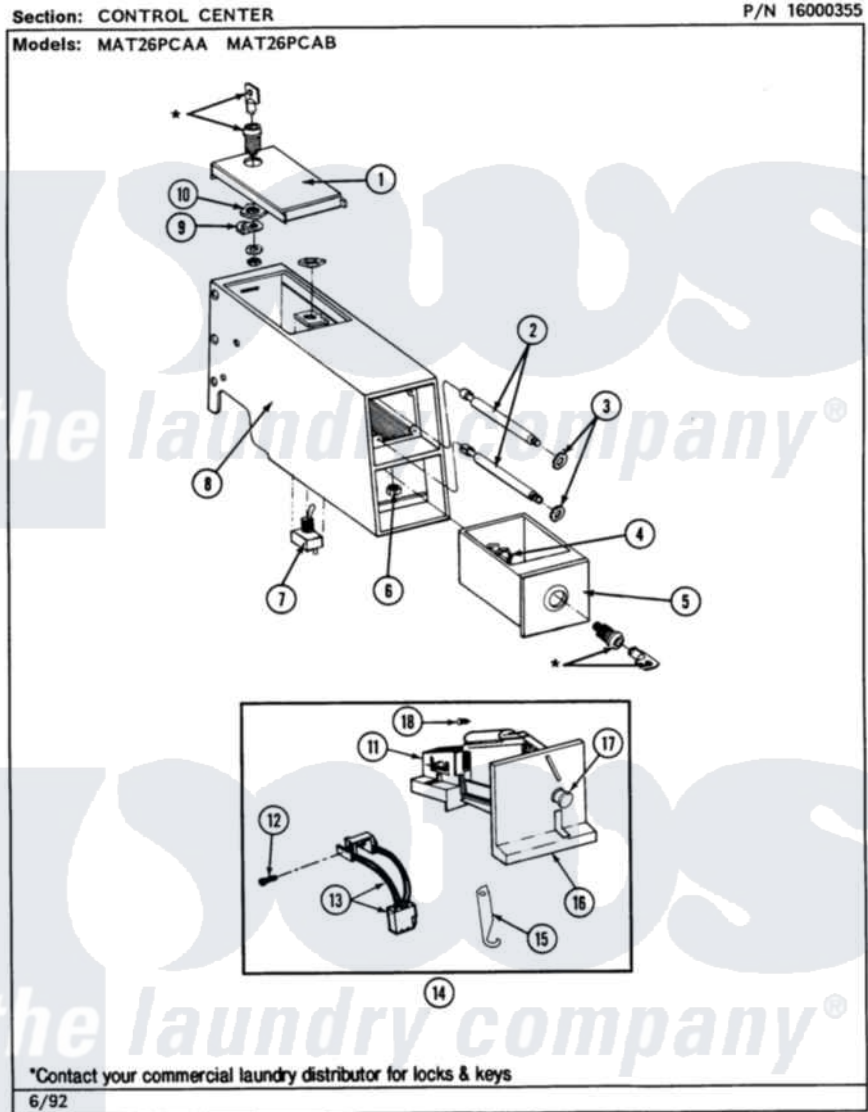

# Maytag MAT26PCAA 03 - CONTROL CENTER

6

Maytag [Commercial Maytag MAT26PCAA Washer Parts](#) Parts Diagram 03 - CONTROL CENTER  
 Click on the part number to view part

Item	Original Part Number	Replaced By	Status	Part Description
001	203188		Not Available	TIMER ACCESS DOOR (WHT)
"	203188L		Not Available	ACCESS DOOR-ALMOND
"	203188M		Not Available	ACCESS DOOR-HARVEST WHEAT
002	<a href="#">213035</a>			Bolt, Locking
003	<a href="#">910181</a>			Lockwasher, Terminal Block
004	212328	<a href="#">W10139762</a>		Hex Nut, 3/4-27
005	207912	<a href="#">208884</a>		Coin Box K
"	207912L	<a href="#">208884</a>		Coin Box K
"	NLA		Not Available	(H. WHEAT)
006	<a href="#">Y052740</a>	<a href="#">62739</a>		Nut, Lock
007	206794		Not Available	SWITCH (W/NUT)
008	207940	<a href="#">22001407</a>		Case, Coin Slide
"	207940L	<a href="#">22001408</a>		(ALM)
"	NLA		Not Available	(H. WHEAT)
009	213750	<a href="#">W10133266</a>		Cam-Lock

010	212328	<a href="#">W10139762</a>	Hex Nut, 3/4-27
011	<a href="#">207947</a>		Rejector, Coin
012	<a href="#">314665</a>		Screw, Switch Assembly
013	<a href="#">206799</a>		Optic Switch Assembly
014	<a href="#">207948</a>		Coin Drop Assembly
015	<a href="#">216011</a>		Spring, Return Button
016	216010	<a href="#">Y208306</a>	Kit- Mtg C
017	<a href="#">216009</a>		BUTTON, RETURN
018	NLA	Not Available	SCREW