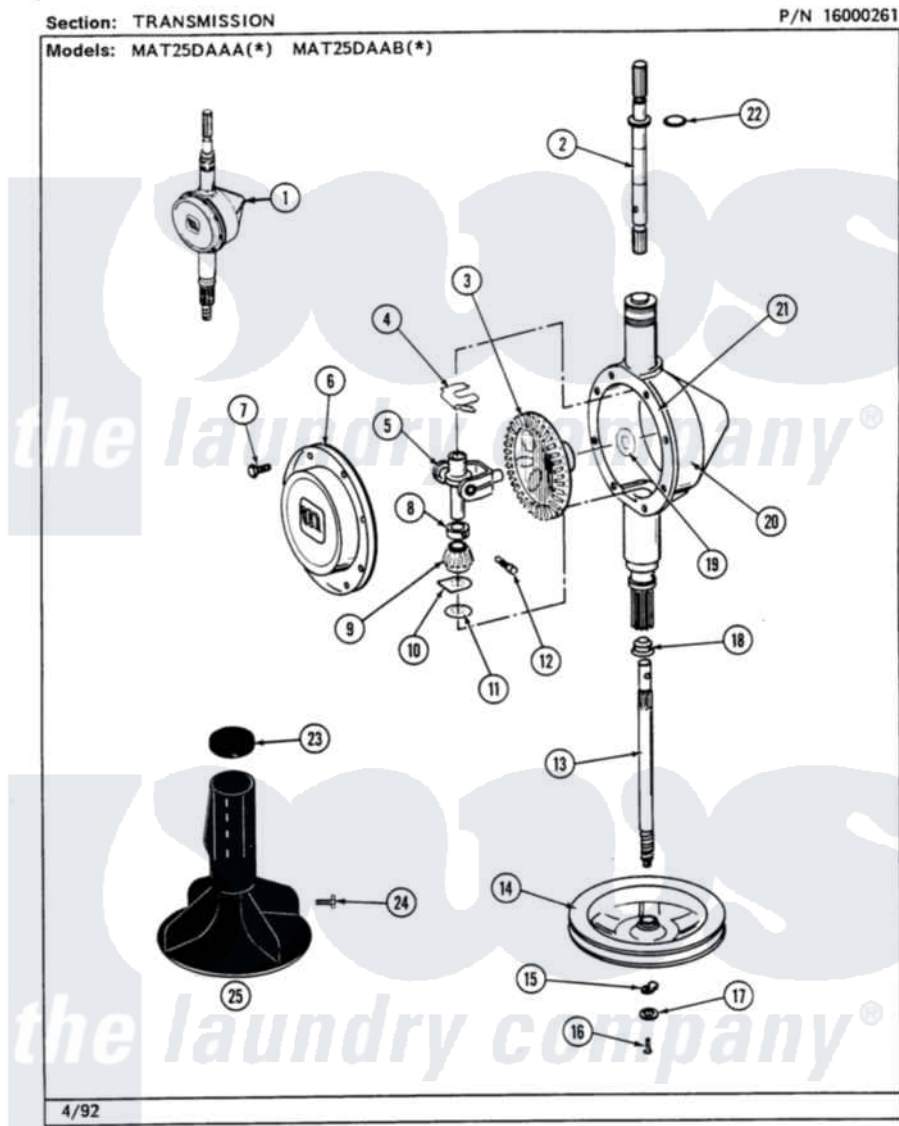

# Maytag MAT26PCAAL 07 - TRANSMISSION

14

Maytag [Commercial Maytag MAT26PCAAL Washer Parts](#) Parts Diagram 07 - TRANSMISSION  
 Click on the part number to view part

Item	Original Part Number	Replaced By	Status	Part Description
001	206707	<a href="#">6-2097750</a>		Trans Dee
002	207153	<a href="#">6-2097820</a>		Kit- Shaft
003	206713	<a href="#">6-2067130</a>		Gear- Beve
004	<a href="#">215581</a>			Spring, Agitator Shaft
005	206685	<a href="#">6-2066850</a>		Yoke
006	<a href="#">206628</a>			Cover, Transmission
007	215417		Not Available	SCREW, TRANSMISSION COVER
008	215415		Not Available	COLLAR, LOWER
009	215401	<a href="#">W10221114</a>		Pinion
010	<a href="#">215395</a>			Plate, Clutch
011	211483	<a href="#">6-2114830</a>		Washer- SP
012	<a href="#">Y206629</a>			Pin, Collar
013	215410	<a href="#">12001450</a>		Ctr Shaft W/Collar Andkeeper- Dp
014	211059	<a href="#">6-2301530</a>		Pulley
015	<a href="#">211089</a>			Lug, Stop Pulley

016	211375	<a href="#">681582</a>	Screw
017	211090	<a href="#">22003555</a>	Washer, Stop Lug
018	206602	<a href="#">207843</a>	Lip Seal Repair Kit
019	<a href="#">215394</a>		Washer, Bevel Gear
020	206624	<a href="#">6-2097750</a>	Trans Dee
021	Y058700	<a href="#">675652</a>	Adhesive
022	<a href="#">210690</a>		Seal, Rubber
023	<a href="#">215532</a>		Cap, Agitator
024	206478	Not Available	SCREW & WASHER FOR AGITATOR
025	207119	<a href="#">207228</a>	Agitator W/Lock Screw