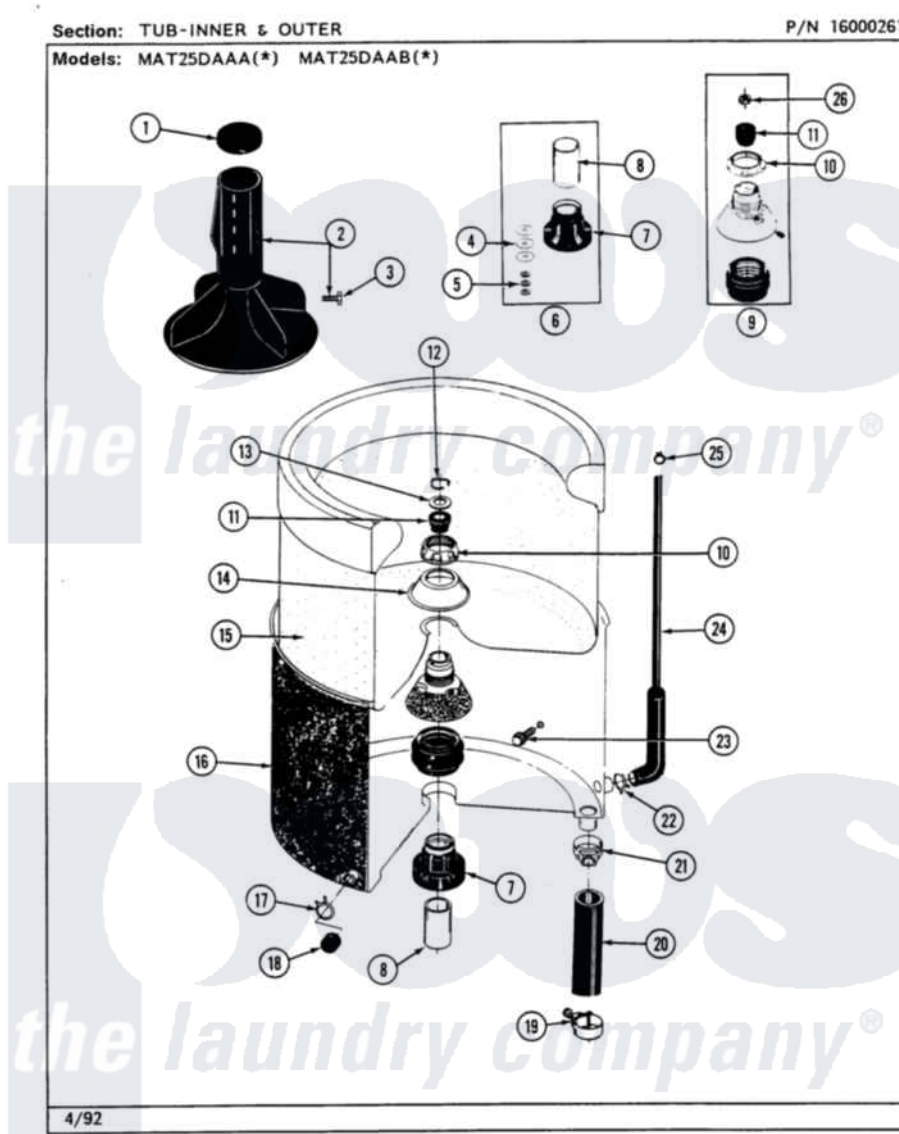

# Maytag MAT26PCAAW 06 - TUB (INNER & OUTER)

12

Maytag Commercial Maytag MAT26PCAAW Washer Parts Parts Diagram 06 - TUB (INNER & OUTER)  
 Click on the part number to view part

Item	Original Part Number	Replaced By	Status	Part Description
001	<a href="#">215532</a>			Cap, Agitator
002	207119	<a href="#">207228</a>		Agitator W/Lock Screw
"	<a href="#">207228</a>			Agitator W/Lock Screw
003	206478		Not Available	SCREW & WASHER FOR AGITATOR
004	<a href="#">211100</a>			Washer, Outer Tub
005	<a href="#">Y054867</a>			Washer, Lock
006	204013	<a href="#">6-2040130</a>		Tub Bearin
007	200824	<a href="#">6-2040130</a>		Tub Bearin
008	<a href="#">211130</a>			Bearing Liner, Tub Bearing
009	204012	<a href="#">6-2095720</a>		Mounting S
010	211047	<a href="#">6-2110472</a>		Nut- Clamp
011	Y0A4298	<a href="#">6-0A57420</a>		Seal- Agitator
012	<a href="#">Y015667</a>			Retaining Ring
013	<a href="#">Y015666</a>			Washer, Retaining -
014	<a href="#">211210</a>			Washer, Clamping Nut
015	207831		Not Available	TUB, INNER (W/PLUG)

016	<a href="#">205484</a>		Tub, Outer Part Not Used
017	214739	<a href="#">596669</a>	Clamp, Manifold
018	<a href="#">214725</a>		Cap For Spout-Outer Tub
019	202574	<a href="#">3367052</a>	Clamp, Hose
020	<a href="#">213045</a>		Hose, Outer Tub Part Not Used
021	200900	<a href="#">616099</a>	Clamp
022	<a href="#">211641</a>		Clamp, 1-1/16"
023	<a href="#">200744</a>	<a href="#">W10175939</a>	Bolt
"	<a href="#">205254</a>	<a href="#">W10175938</a>	Bolt
024	212942	<a href="#">22001619</a>	Tube, Water Level Switch
025	410296	<a href="#">596669</a>	Clamp, Manifold
026	<a href="#">215980</a>		Plug, Filter Hole