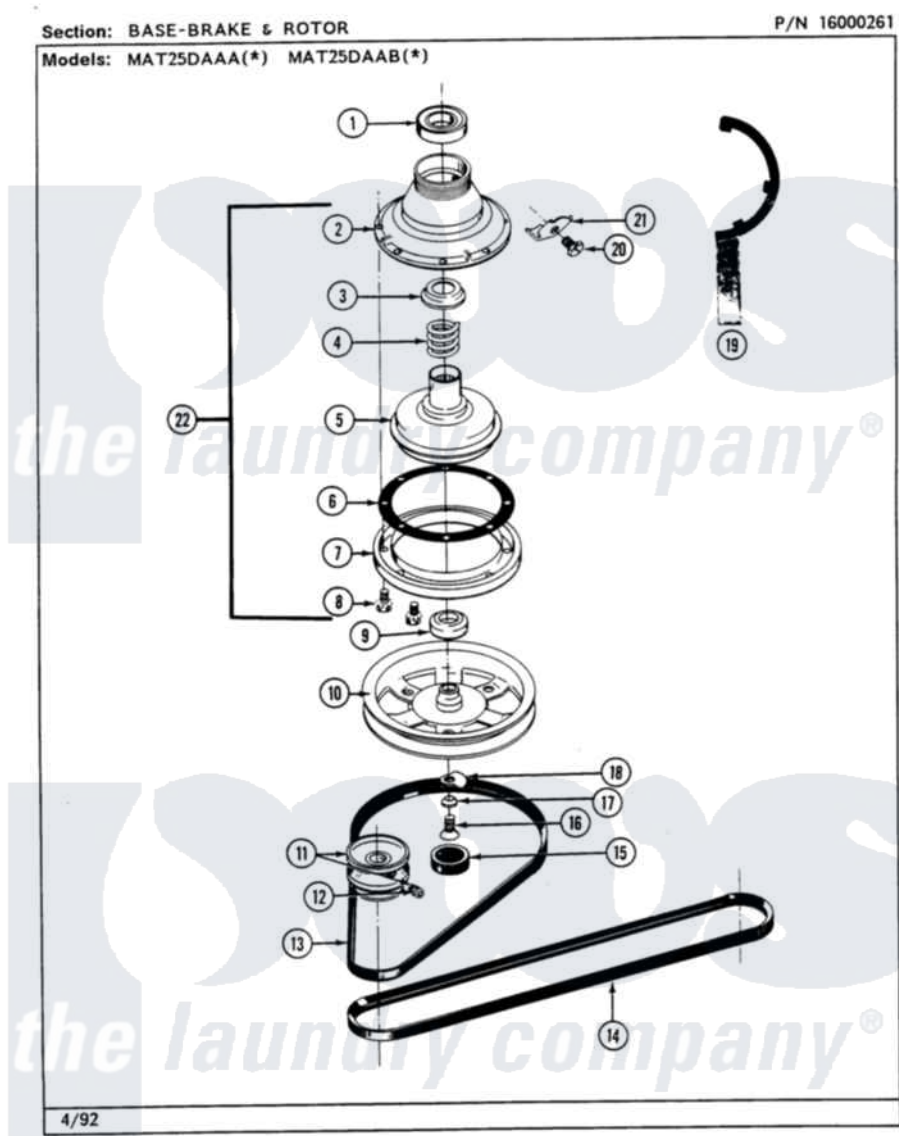

# Maytag MAT26PCAAW 09 - BASE/BRAKE & ROTOR

18

Maytag Commercial Maytag MAT26PCAAW Washer Parts Parts Diagram 09 - BASE/BRAKE & ROTOR  
 Click on the part number to view part

Item	Original Part Number	Replaced By	Status	Part Description
001	Y200720	<a href="#">22003441</a>		Bearing, Rear
002	211045	<a href="#">6-2011900</a>		Brake Asse
003	211039	<a href="#">6-2011900</a>		Brake Asse
004	211041	<a href="#">6-2011900</a>		Brake Asse
005	201126	<a href="#">6-2011900</a>		Brake Asse
006	211042	<a href="#">6-2011900</a>		Brake Asse
007	211043	<a href="#">6-2011900</a>		Brake Asse
008	<a href="#">211000</a>			SCREW, BRAKE DRUM (HEX HEAD)
009	<a href="#">200835</a>			Bearing, Brake Rotor
010	211059	<a href="#">6-2301530</a>		Pulley
011	200816	<a href="#">6-2008160</a>		Pulley- MO
012	<a href="#">Y053241</a>			Set Screw, Motor Pulley
013	<a href="#">211125</a>			V Belt, Drive Pulley
014	<a href="#">211124</a>			Part Not Used
015	NLA		Not Available	CAP, OIL RETAINER
016	211375	<a href="#">681582</a>		Screw

017	211090	<a href="#">22003555</a>	Washer, Stop Lug
018	<a href="#">211089</a>		Lug, Stop Pulley
019	<a href="#">Y038315</a>	<a href="#">038315</a>	Tool
020	<a href="#">213326</a>		Bolt, Sems Retaining Clip
021	<a href="#">213325</a>		Clip, Retaining
022	201190	<a href="#">6-2011900</a>	Brake Asse