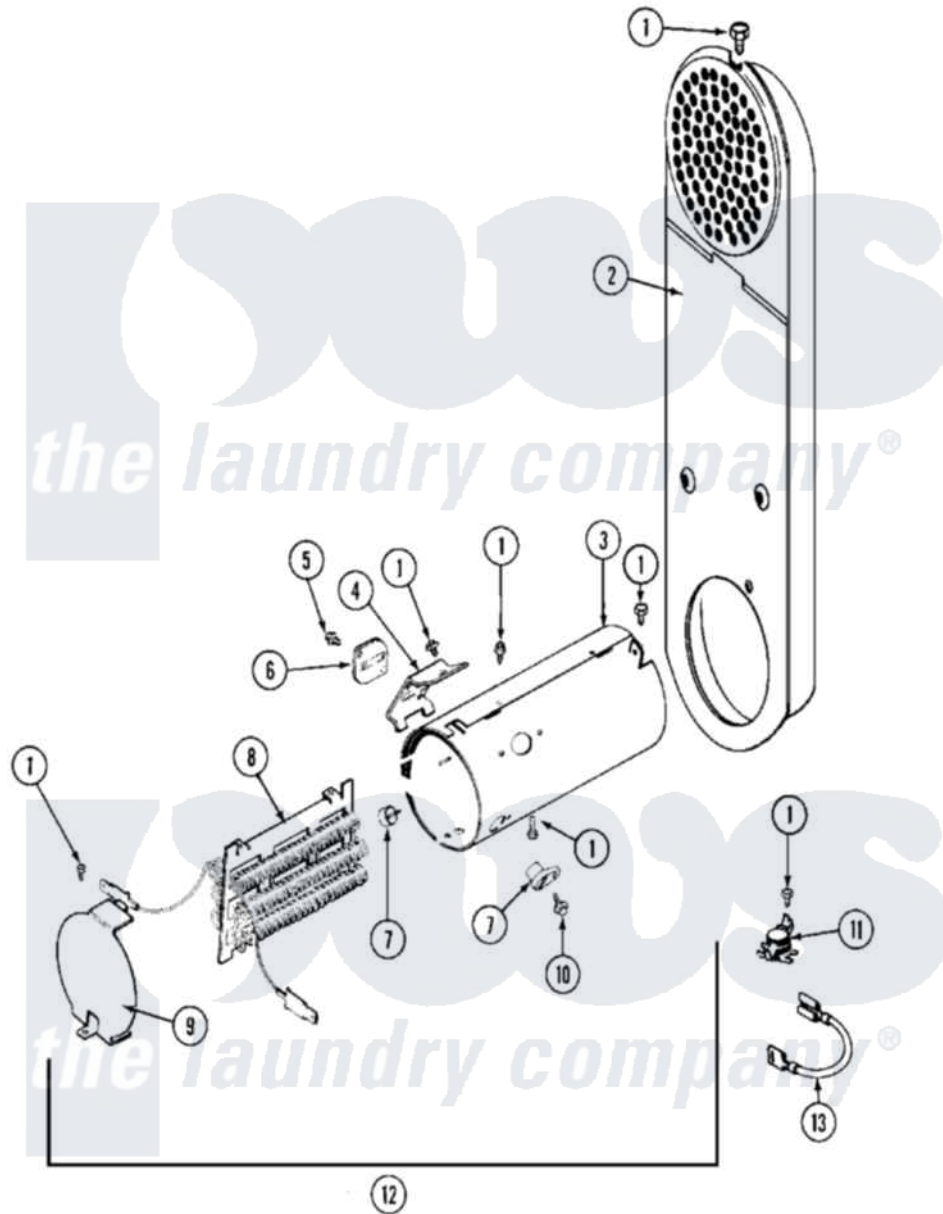

# Maytag MDE10CSAGL 07 - HEATER

Maytag [Commercial Maytag MDE10CSAGL Dryer Parts](#) Parts Diagram 07 - HEATER  
 Click on the part number to view part

Item	Original Part Number	Replaced By	Status	Part Description
001	<a href="#">211294</a>	<a href="#">90767</a>		Screw, 8A X 3/8 HeX Washer Head Tapping
002	308503		Not Available	INLET DUCT ASSEMBLY
003	<a href="#">314995</a>			Enclosure, Heater
004	<a href="#">315346</a>			Bracket, Thermal Fuse
005	NLA		Not Available	SCREW, THERMAL FUSE
006	<a href="#">307473</a>			Fuse, Thermal
007	<a href="#">314998</a>			Insulator, Terminal
008	Y308613	<a href="#">W10116747</a>		Heater
"	<a href="#">Y308615</a>			Heater Sub-Assembly
009	<a href="#">314999</a>			Shield, Radiant
010	NLA		Not Available	SCREW, TERMINAL INSULATOR
011	<a href="#">303396</a>			Thermostat, Hi-Limit
012	307180	<a href="#">33001400</a>		Heater Assembly
013	<a href="#">Y307173</a>			Wire, Jumper
014	Y308590	<a href="#">W10116795</a>		Heater