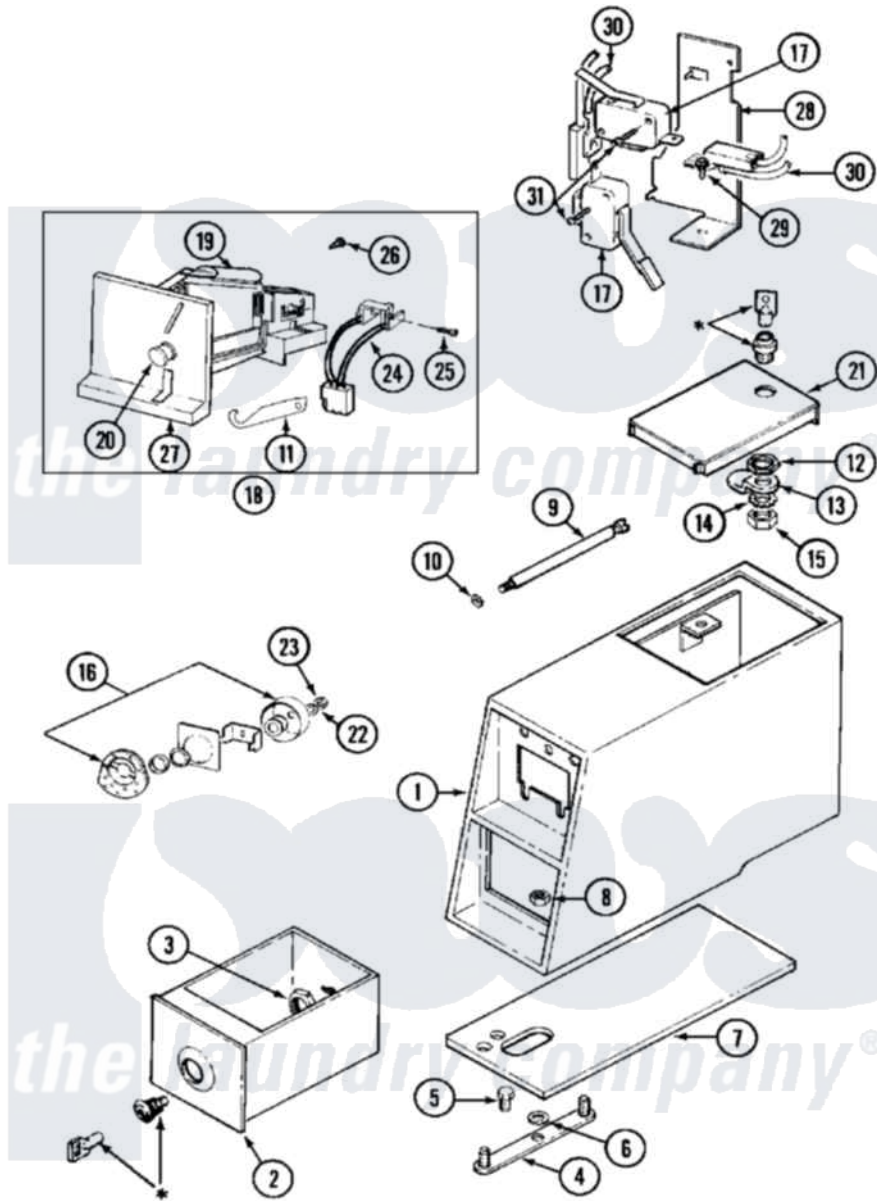

# Maytag MDE10DAACW 02 - CONTROL CENTER

\* CONTACT YOUR COMMERCIAL LAUNDRY DISTRIBUTOR

Maytag [Commercial Maytag MDE10DAACW Dryer Parts](#) Parts Diagram 02 - CONTROL CENTER

[Click on the part number to view part](#)

Item	Original Part Number	Replaced By	Status	Part Description
001	207940	<a href="#">22001407</a>		Case, Coin Slide
"	207940L	<a href="#">22001408</a>		(ALM)
002	207912	<a href="#">208884</a>		Coin Box K
"	207912L	<a href="#">208884</a>		Coin Box K
003	212328	<a href="#">W10139762</a>		Hex Nut, 3/4-27
004	NLA		Not Available	STRAP, MOUNTING
005	<a href="#">211294</a>	<a href="#">90767</a>		Screw, 8A X 3/8 HeX Washer Head Tapping
006	<a href="#">910309</a>			Washer, Mounting Strap
007	<a href="#">214660</a>			Gasket, Control Center
008	<a href="#">Y052740</a>	<a href="#">62739</a>		Nut, Lock
009	<a href="#">213035</a>			Bolt, Locking
010	<a href="#">910181</a>			Lockwasher, Terminal Block
011	<a href="#">216011</a>			Spring, Return Button
012	212328	<a href="#">W10139762</a>		Hex Nut, 3/4-27
013	213750	<a href="#">W10133266</a>		Cam-Lock
014	22001354	<a href="#">W10177242</a>		Hex-Nut 9/32 - 28