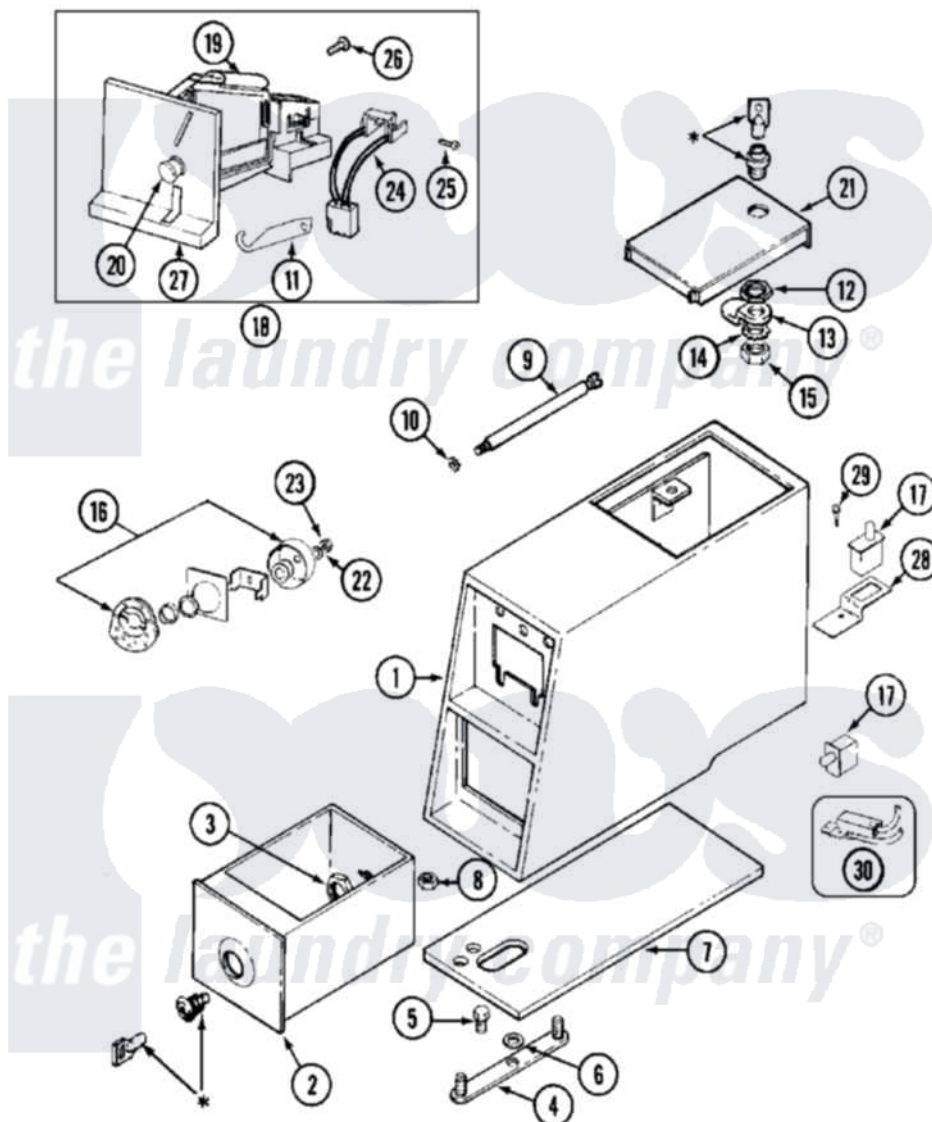

**Maytag MDE10DAADL 09 - CONTROL CNTR (SERIAL SUFFIX KB & AFTER)**

**\*CONTACT YOUR COMMERCIAL LAUNDRY DISTRIBUTOR**

Maytag [Commercial Maytag MDE10DAADL Dryer Parts](#) Parts Diagram 09 - CONTROL CNTR (SERIAL SUFFIX KB & AFTER)

[Click on the part number to view part](#)

Item	Original Part Number	Replaced By	Status	Part Description
001	<a href="#">22001407</a>			Case, Coin Slide
"	<a href="#">22001408</a>			(ALM)
002	207912	<a href="#">208884</a>		Coin Box K
"	207912L	<a href="#">208884</a>		Coin Box K
003	212328	<a href="#">W10139762</a>		Hex Nut, 3/4-27
004	NLA		Not Available	STRAP, MOUNTING
005	<a href="#">211294</a>	<a href="#">90767</a>		Screw, 8A X 3/8 HeX Washer Head Tapping
006	<a href="#">910309</a>			Washer, Mounting Strap
007	<a href="#">214660</a>			Gasket, Control Center
008	<a href="#">Y052740</a>	<a href="#">62739</a>		Nut, Lock
009	<a href="#">213035</a>			Bolt, Locking
010	<a href="#">910181</a>			Lockwasher, Terminal Block
011	<a href="#">216011</a>			Spring, Return Button
012	212328	<a href="#">W10139762</a>		Hex Nut, 3/4-27