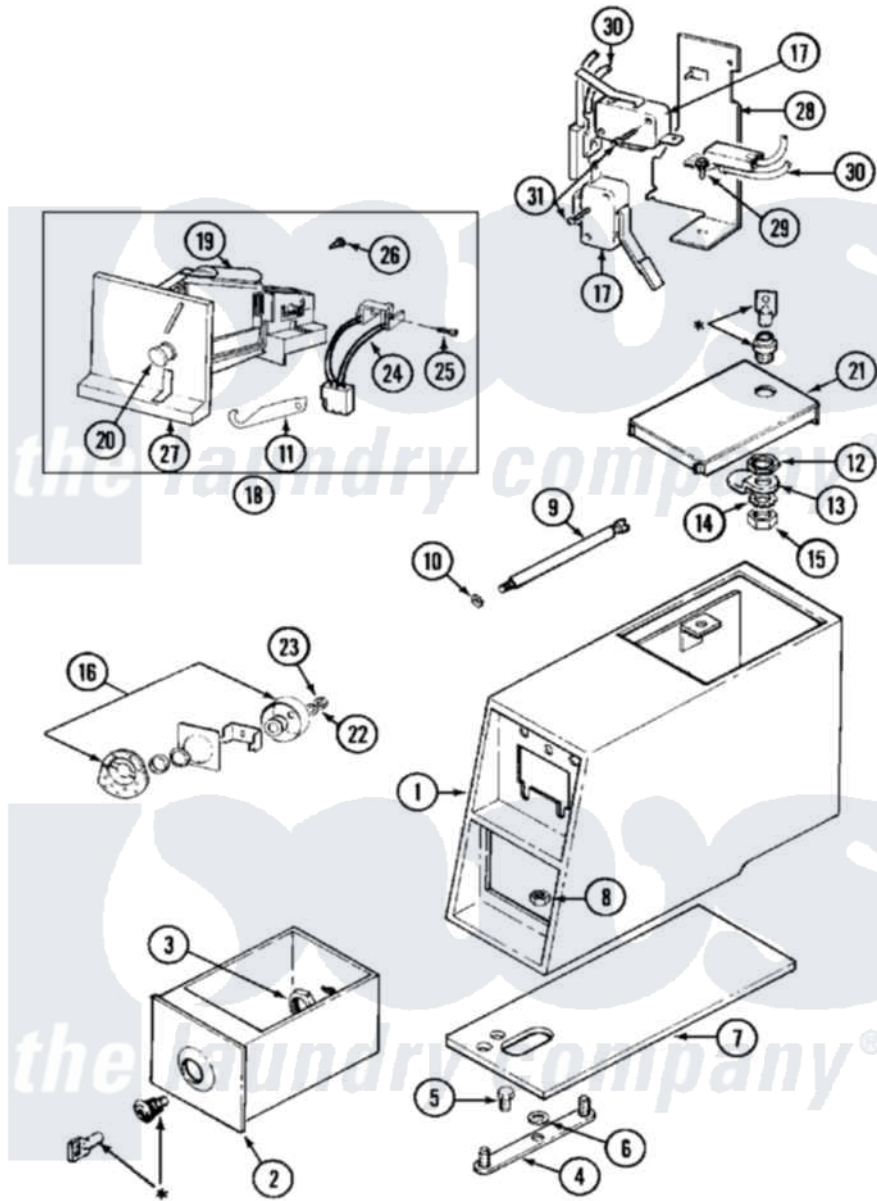

# Maytag MDE10DAADW 02 - CONTROL CENTER

\* CONTACT YOUR COMMERCIAL LAUNDRY DISTRIBUTOR

Maytag [Commercial Maytag MDE10DAADW Dryer Parts](#) Parts Diagram 02 - CONTROL CENTER

[Click on the part number to view part](#)

Item	Original Part Number	Replaced By	Status	Part Description
001	207940	<a href="#">22001407</a>		Case, Coin Slide
"	207940L	<a href="#">22001408</a>		(ALM)
002	207912	<a href="#">208884</a>		Coin Box K
"	207912L	<a href="#">208884</a>		Coin Box K
003	212328	<a href="#">W10139762</a>		Hex Nut, 3/4-27
004	NLA		Not Available	STRAP, MOUNTING
005	<a href="#">211294</a>	<a href="#">90767</a>		Screw, 8A X 3/8 HeX Washer Head Tapping
006	<a href="#">910309</a>			Washer, Mounting Strap
007	<a href="#">214660</a>			Gasket, Control Center
008	<a href="#">Y052740</a>	<a href="#">62739</a>		Nut, Lock
009	<a href="#">213035</a>			Bolt, Locking
010	<a href="#">910181</a>			Lockwasher, Terminal Block
011	<a href="#">216011</a>			Spring, Return Button
012	212328	<a href="#">W10139762</a>		Hex Nut, 3/4-27
013	213750	<a href="#">W10133266</a>		Cam-Lock
014	22001354	<a href="#">W10177242</a>		Hex-Nut 9/32 - 28