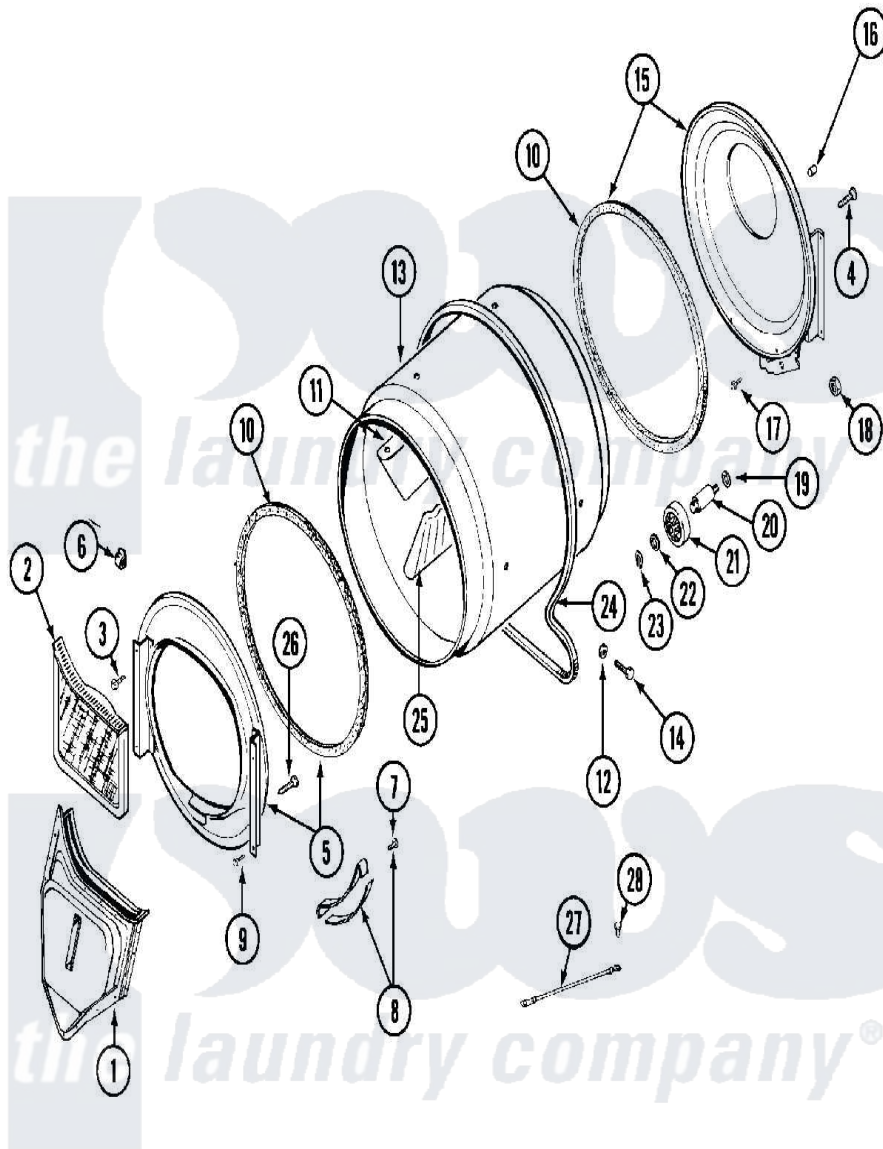

# Maytag MDE10PDACW 06 - TUMBLER

Maytag [Commercial Maytag MDE10PDACW Dryer Parts](#) Parts Diagram 06 - TUMBLER  
 Click on the part number to view part

Item	Original Part Number	Replaced By	Status	Part Description
001	<a href="#">33001016</a>			Outlet Duct Assembly
002	33001170	<a href="#">33002970</a>		Lint Filte
003	NLA		Not Available	SCREW, TUMBLER SUPPORT
004	<a href="#">Y313561</a>			Screw---NA
005	<a href="#">33001179</a>			Front, Tumbler
006	<a href="#">Y310376</a>			Clip, Door Switch Harness
007	<a href="#">210720</a>			Rivet, Bearing To Tumbler Frnt
008	<a href="#">306508</a>			Tumbler Bearing Kit ---W
009	Y310632	<a href="#">1163839</a>		Screw
010	<a href="#">314820</a>			Seal, Tumbler
011	<a href="#">33001012</a>			Baffle
012	<a href="#">314158</a>			Washer, Baffle To Tumbler
013	33001108		Not Available	DRYER TUMBLER, W/O BAFFLES
014	<a href="#">Y310759</a>			Screw, Tumbler Baffles
015	<a href="#">33001178</a>			Back, Tumbler

016	NLA	Not Available	COVER, THREAD
017	Y310632	<a href="#">1163839</a>	Screw
018	312538	<a href="#">33001443</a>	Nut, Hex
019	Y313347	<a href="#">312535</a>	Washer, Vault Mounting Brk.
020	Y312948	<a href="#">6-3129480</a>	Shaft- Tumbler
021	Y303373	<a href="#">12001541</a>	Drum Roller/Washer Assembly--W
022	<a href="#">312535</a>		Washer, Vault Mounting Brk.
023	410233	<a href="#">9703438</a>	Ring-Retr
024	<a href="#">Y312959</a>		Poly "V" Belt For Tumbler
025	<a href="#">33001004</a>		Baffle, Tall
026	Y314110	<a href="#">33002917</a>	Screw, No.10-16
027	<a href="#">901220</a>		Ground Wire
028	910343	<a href="#">488234</a>	Screw 8-32 X 1/4