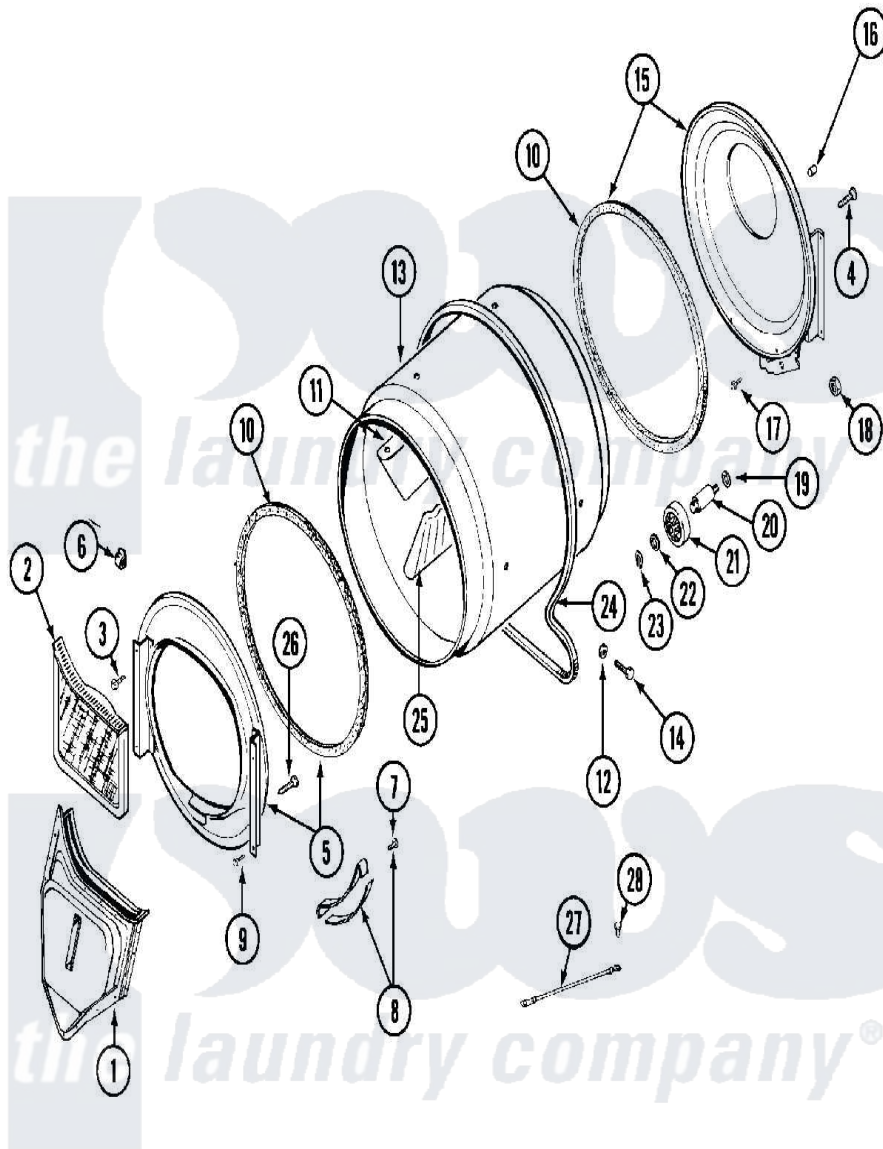

# Maytag MDE10PDAEW 06 - TUMBLER

Maytag [Commercial Maytag MDE10PDAEW Dryer Parts](#) Parts Diagram 06 - TUMBLER  
 Click on the part number to view part

Item	Original Part Number	Replaced By	Status	Part Description
001	<a href="#">33001016</a>			Outlet Duct Assembly
002	33001170	<a href="#">33002970</a>		Lint Filte
003	NLA		Not Available	SCREW, TUMBLER SUPPORT
004	<a href="#">Y313561</a>			Screw---NA
005	<a href="#">33001179</a>			Front, Tumbler
006	<a href="#">Y310376</a>			Clip, Door Switch Harness
007	<a href="#">210720</a>			Rivet, Bearing To Tumbler Frnt
008	<a href="#">306508</a>			Tumbler Bearing Kit ---W
009	Y310632	<a href="#">1163839</a>		Screw
010	<a href="#">314820</a>			Seal, Tumbler
011	<a href="#">33001012</a>			Baffle
012	<a href="#">314158</a>			Washer, Baffle To Tumbler
013	33001108		Not Available	DRYER TUMBLER, W/O BAFFLES
014	<a href="#">Y310759</a>			Screw, Tumbler Baffles
015	<a href="#">33001178</a>			Back, Tumbler

016	NLA	Not Available	COVER, THREAD
017	Y310632	<a href="#">1163839</a>	Screw
018	312538	<a href="#">33001443</a>	Nut, Hex
019	Y313347	<a href="#">312535</a>	Washer, Vault Mounting Brk.
020	Y312948	<a href="#">6-3129480</a>	Shaft- Tumbler
021	Y303373	<a href="#">12001541</a>	Drum Roller/Washer Assembly--W
022	<a href="#">312535</a>		Washer, Vault Mounting Brk.
023	410233	<a href="#">9703438</a>	Ring-Retrn
024	<a href="#">Y312959</a>		Poly "V" Belt For Tumbler
025	<a href="#">33001004</a>		Baffle, Tall
026	Y314110	<a href="#">33002917</a>	Screw, No.10-16
027	<a href="#">901220</a>		Ground Wire
028	910343	<a href="#">488234</a>	Screw 8-32 X 1/4