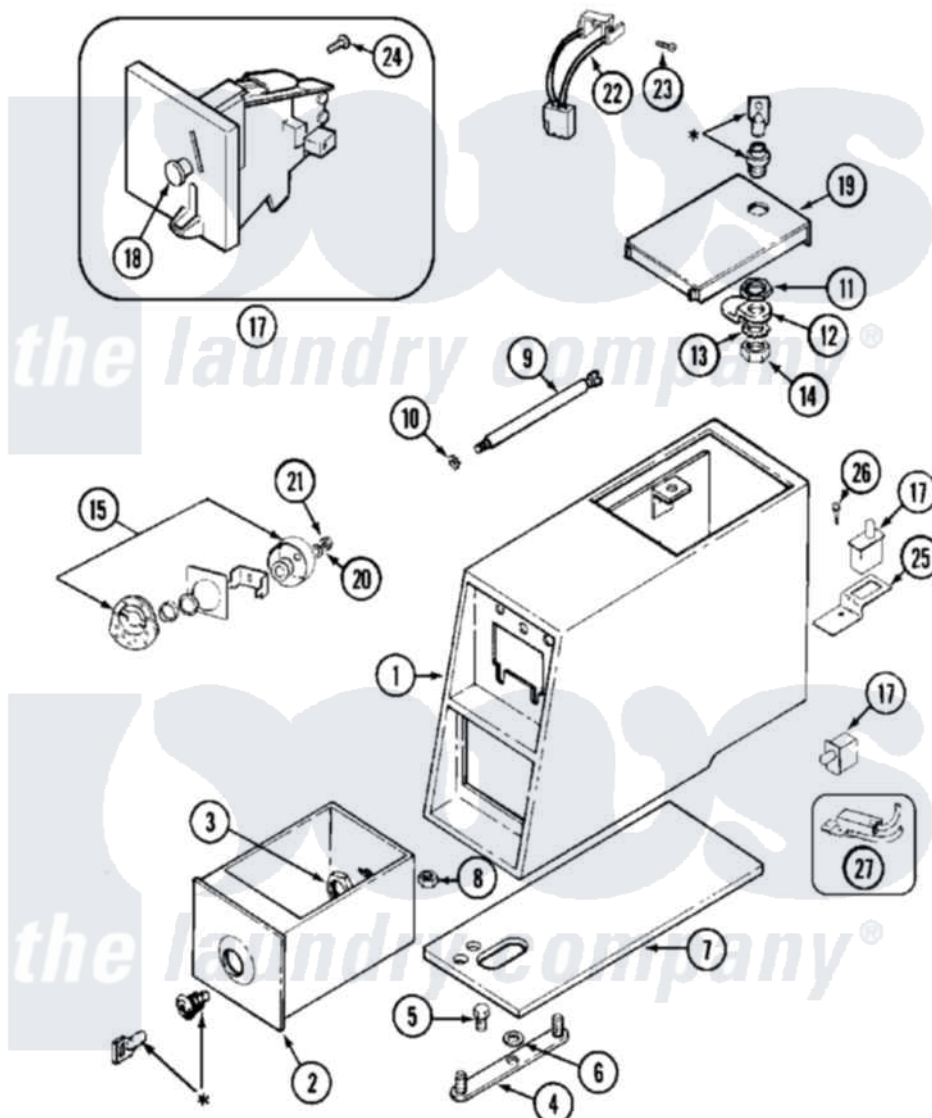

# Maytag MDE10PDAEW 11 - CONTROL CNTR (SERIAL SUFFIX QB & AFTER)

\* CONTACT YOUR COMMERCIAL LAUNDRY DISTRIBUTOR

Maytag [Commercial Maytag MDE10PDAEW Dryer Parts](#) Parts Diagram 11 - CONTROL CNTR (SERIAL SUFFIX QB & AFTER)

[Click on the part number to view part](#)

Item	Original Part Number	Replaced By	Status	Part Description
001	<a href="#">22001407</a>			Case, Coin Slide
"	<a href="#">22001408</a>			(ALM)
002	207912	<a href="#">208884</a>		Coin Box K
"	207912L	<a href="#">208884</a>		Coin Box K
003	212328	<a href="#">W10139762</a>		Hex Nut, 3/4-27
004	NLA		Not Available	STRAP, MOUNTING
005	<a href="#">211294</a>	<a href="#">90767</a>		Screw, 8A X 3/8 HeX Washer Head Tapping
006	<a href="#">910309</a>			Washer, Mounting Strap
007	<a href="#">214660</a>			Gasket, Control Center
008	<a href="#">Y052740</a>	<a href="#">62739</a>		Nut, Lock
009	<a href="#">213035</a>			Bolt, Locking
010	<a href="#">910181</a>			Lockwasher, Terminal Block
011	212328	<a href="#">W10139762</a>		Hex Nut, 3/4-27
012	213750	<a href="#">W10133266</a>		Cam-Lock

013	22001354	<a href="#">W10177242</a>	Hex-Nut 9/32 - 28
014	<a href="#">22001355</a>		Nut, Lock Cam
015	NLA	Not Available	LOCK CAM ASSEMBLY
016	<a href="#">33001250</a>		Switch, Vault And Service Door
017	<a href="#">207948</a>		Coin Drop Assembly
"	22002143	Not Available	FACEPLATE
018	<a href="#">216200</a>		Face Plate Return Button
019	204216	Not Available	DOOR, ACCESS (WHT)
"	<a href="#">204216L</a>		Door, Access
020	22001354	<a href="#">W10177242</a>	Hex-Nut 9/32 - 28
021	<a href="#">216203</a>		Lockwasher, Double "D"
"	<a href="#">22001355</a>		Nut, Lock Cam
022	<a href="#">206799</a>		Optic Switch Assembly
023	<a href="#">314665</a>		Screw, Switch Assembly
024	<a href="#">216068</a>		Screw, Coin Drop
025	<a href="#">22001404</a>		Bracket, Service Switch
026	212276	<a href="#">W10116760</a>	Screw
027	<a href="#">208045</a>		Harness, Wire Sensor Switch To Circuit Brd