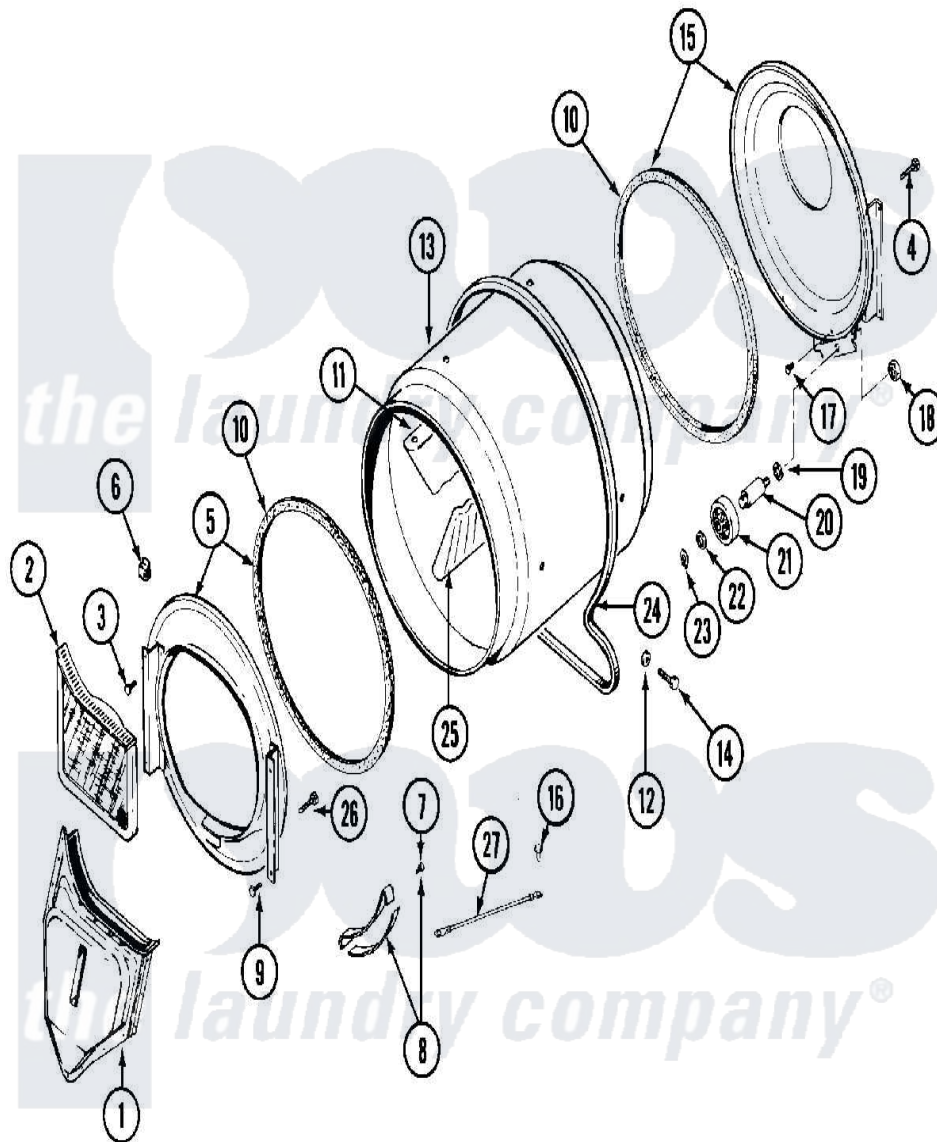

# Maytag MDE10PDEGL 06 - TUMBLER

Maytag [Commercial Maytag MDE10PDEGL Dryer Parts](#) Parts Diagram 06 - TUMBLER  
 Click on the part number to view part

Item	Original Part Number	Replaced By	Status	Part Description
001	<a href="#">33001016</a>			Outlet Duct Assembly
002	33001170	<a href="#">33002970</a>		Lint Filte
003	NLA		Not Available	SCREW, TUMBLER SUPPORT
004	<a href="#">Y313561</a>			Screw---NA
005	<a href="#">33001179</a>			Front, Tumbler
006	<a href="#">Y310376</a>			Clip, Door Switch Harness
007	<a href="#">210720</a>			Rivet, Bearing To Tumbler Frnt
008	<a href="#">306508</a>			Tumbler Bearing Kit ---W
009	Y310632	<a href="#">1163839</a>		Screw
010	<a href="#">314820</a>			Seal, Tumbler
011	<a href="#">33001012</a>			Baffle
012	<a href="#">314158</a>			Washer, Baffle To Tumbler
013	33001108		Not Available	DRYER TUMBLER, W/O BAFFLES
014	<a href="#">Y310759</a>			Screw, Tumbler Baffles
015	<a href="#">33001178</a>			Back, Tumbler

016	910343	<a href="#">488234</a>	Screw 8-32 X 1/4
017	Y310632	<a href="#">1163839</a>	Screw
018	312538	<a href="#">33001443</a>	Nut, Hex
019	Y313347	<a href="#">312535</a>	Washer, Vault Mounting Brk.
020	Y312948	<a href="#">6-3129480</a>	Shaft- Tumbler
021	Y303373	<a href="#">12001541</a>	Drum Roller/Washer Assembly--W
022	<a href="#">312535</a>		Washer, Vault Mounting Brk.
023	410233	<a href="#">9703438</a>	Ring-Retrn
024	<a href="#">Y312959</a>		Poly "V" Belt For Tumbler
025	<a href="#">33001004</a>		Baffle, Tall
026	Y314110	<a href="#">33002917</a>	Screw, No.10-16
027	<a href="#">901220</a>		Ground Wire