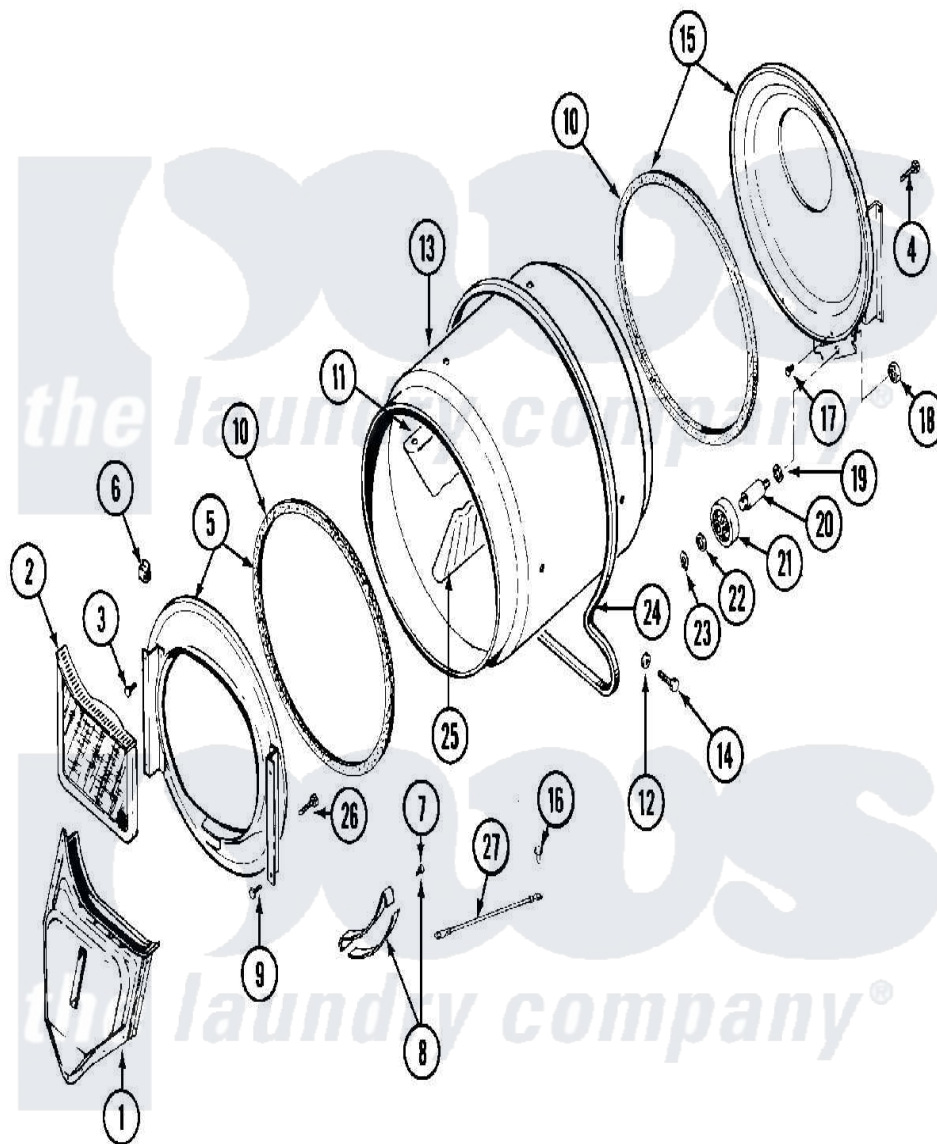

# Maytag MDE10PSAGL 06 - TUMBLER

Maytag [Commercial Maytag MDE10PSAGL Dryer Parts](#) Parts Diagram 06 - TUMBLER  
 Click on the part number to view part

Item	Original Part Number	Replaced By	Status	Part Description
001	<a href="#">33001016</a>			Outlet Duct Assembly
002	33001170	<a href="#">33002970</a>		Lint Filte
003	NLA		Not Available	SCREW, TUMBLER SUPPORT
004	<a href="#">Y313561</a>			Screw---NA
005	<a href="#">33001179</a>			Front, Tumbler
006	<a href="#">Y310376</a>			Clip, Door Switch Harness
007	<a href="#">210720</a>			Rivet, Bearing To Tumbler Frnt
008	<a href="#">306508</a>			Tumbler Bearing Kit ---W
009	Y310632	<a href="#">1163839</a>		Screw
010	<a href="#">314820</a>			Seal, Tumbler
011	<a href="#">33001012</a>			Baffle
012	<a href="#">314158</a>			Washer, Baffle To Tumbler
013	33001108		Not Available	DRYER TUMBLER, W/O BAFFLES
014	<a href="#">Y310759</a>			Screw, Tumbler Baffles
015	<a href="#">33001178</a>			Back, Tumbler

016	910343	<a href="#">488234</a>	Screw 8-32 X 1/4
017	Y310632	<a href="#">1163839</a>	Screw
018	312538	<a href="#">33001443</a>	Nut, Hex
019	Y313347	<a href="#">312535</a>	Washer, Vault Mounting Brk.
020	Y312948	<a href="#">6-3129480</a>	Shaft- Tumbler
021	Y303373	<a href="#">12001541</a>	Drum Roller/Washer Assembly--W
022	<a href="#">312535</a>		Washer, Vault Mounting Brk.
023	410233	<a href="#">9703438</a>	Ring-Retrn
024	<a href="#">Y312959</a>		Poly "V" Belt For Tumbler
025	<a href="#">33001004</a>		Baffle, Tall
026	Y314110	<a href="#">33002917</a>	Screw, No.10-16
027	<a href="#">901220</a>		Ground Wire