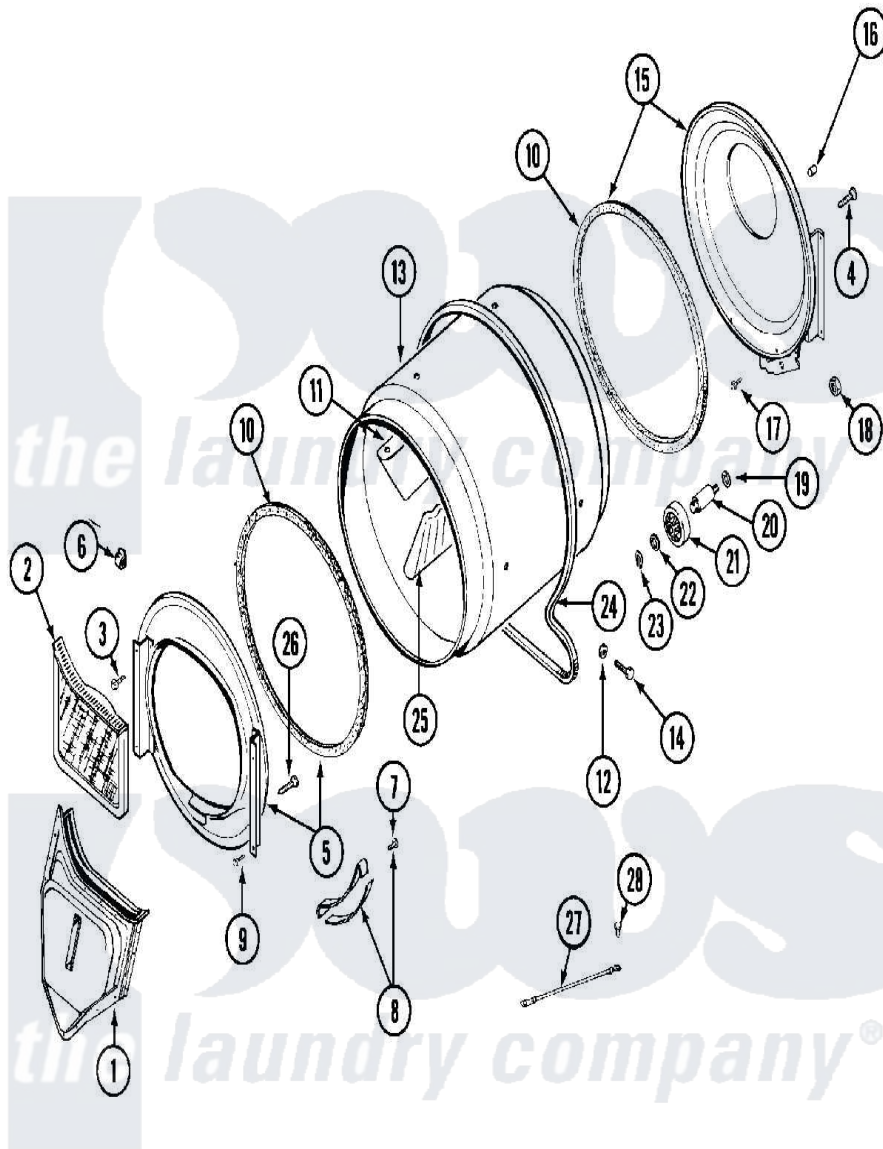

# Maytag MDE11CSACL 06 - TUMBLER

Maytag [Commercial Maytag MDE11CSACL Dryer Parts](#) Parts Diagram 06 - TUMBLER  
 Click on the part number to view part

Item	Original Part Number	Replaced By	Status	Part Description
001	<a href="#">33001016</a>			Outlet Duct Assembly
002	33001170	<a href="#">33002970</a>		Lint Filte
003	NLA		Not Available	SCREW, TUMBLER SUPPORT
004	<a href="#">Y313561</a>			Screw---NA
005	<a href="#">33001179</a>			Front, Tumbler
006	<a href="#">Y310376</a>			Clip, Door Switch Harness
007	<a href="#">210720</a>			Rivet, Bearing To Tumbler Frnt
008	<a href="#">306508</a>			Tumbler Bearing Kit ---W
009	Y310632	<a href="#">1163839</a>		Screw
010	<a href="#">314820</a>			Seal, Tumbler
011	<a href="#">33001012</a>			Baffle
012	<a href="#">314158</a>			Washer, Baffle To Tumbler
013	33001108		Not Available	DRYER TUMBLER, W/O BAFFLES
014	<a href="#">Y310759</a>			Screw, Tumbler Baffles
015	<a href="#">33001178</a>			Back, Tumbler

016	NLA	Not Available	COVER, THREAD
017	Y310632	<a href="#">1163839</a>	Screw
018	312538	<a href="#">33001443</a>	Nut, Hex
019	Y313347	<a href="#">312535</a>	Washer, Vault Mounting Brk.
020	Y312948	<a href="#">6-3129480</a>	Shaft- Tumbler
021	Y303373	<a href="#">12001541</a>	Drum Roller/Washer Assembly--W
022	<a href="#">312535</a>		Washer, Vault Mounting Brk.
023	410233	<a href="#">9703438</a>	Ring-Retrn
024	<a href="#">Y312959</a>		Poly "V" Belt For Tumbler
025	<a href="#">33001004</a>		Baffle, Tall
026	Y314110	<a href="#">33002917</a>	Screw, No.10-16
027	<a href="#">901220</a>		Ground Wire
028	910343	<a href="#">488234</a>	Screw 8-32 X 1/4