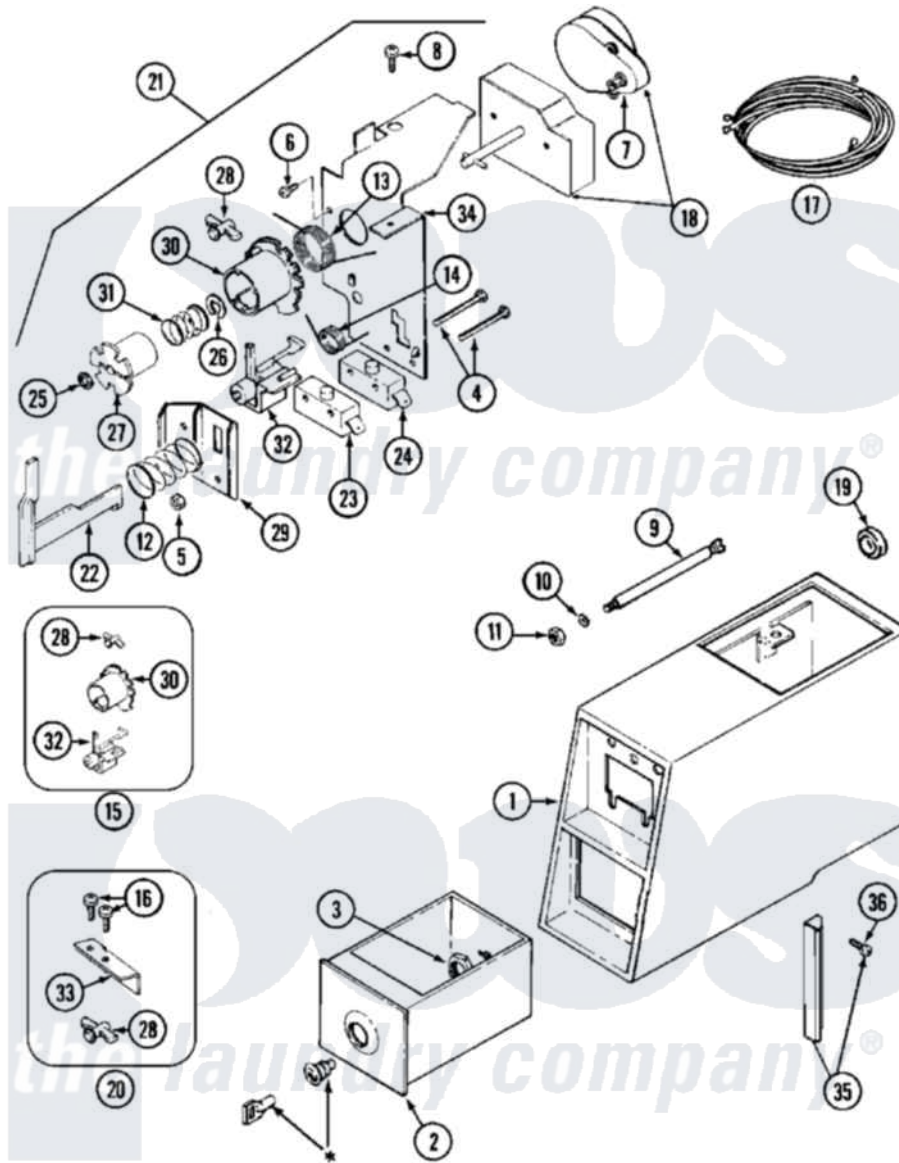

# Maytag MDE11CSACW 02 - CONTROL CENTER

\* CONTACT YOUR COMMERCIAL LAUNDRY DISTRIBUTOR

Maytag [Commercial Maytag MDE11CSACW Dryer Parts](#) Parts Diagram 02 - CONTROL CENTER  
 Click on the part number to view part

Item	Original Part Number	Replaced By	Status	Part Description
001	<a href="#">Y307081</a>			Coin Meter Weld Assembly
"	NLA		Not Available	(ALM)
002	205423	<a href="#">208883</a>		Coin Box K
"	205423L	<a href="#">208883</a>		Coin Box K
003	212328	<a href="#">W10139762</a>		Hex Nut, 3/4-27
004	<a href="#">315277</a>			Screw
005	Y052634	<a href="#">701719</a>		Nut, Hex
006	910708	<a href="#">488234</a>		Screw 8-32 X 1/4
007	<a href="#">305870</a>			Timer Motor
008	211168	<a href="#">W10139210</a>		Screw, 8-18 X 5/16
009	<a href="#">215559</a>			Bolt, Coin Slide Locking
010	<a href="#">910387</a>			Lockwasher, Vault Assembly
011	<a href="#">Y052721</a>			Nut, Terminal Block Plate
012	NLA		Not Available	SPRING, HELICAL
013	<a href="#">314331</a>			Spring, Torsion Return
014	<a href="#">314332</a>			Spring, Actuator