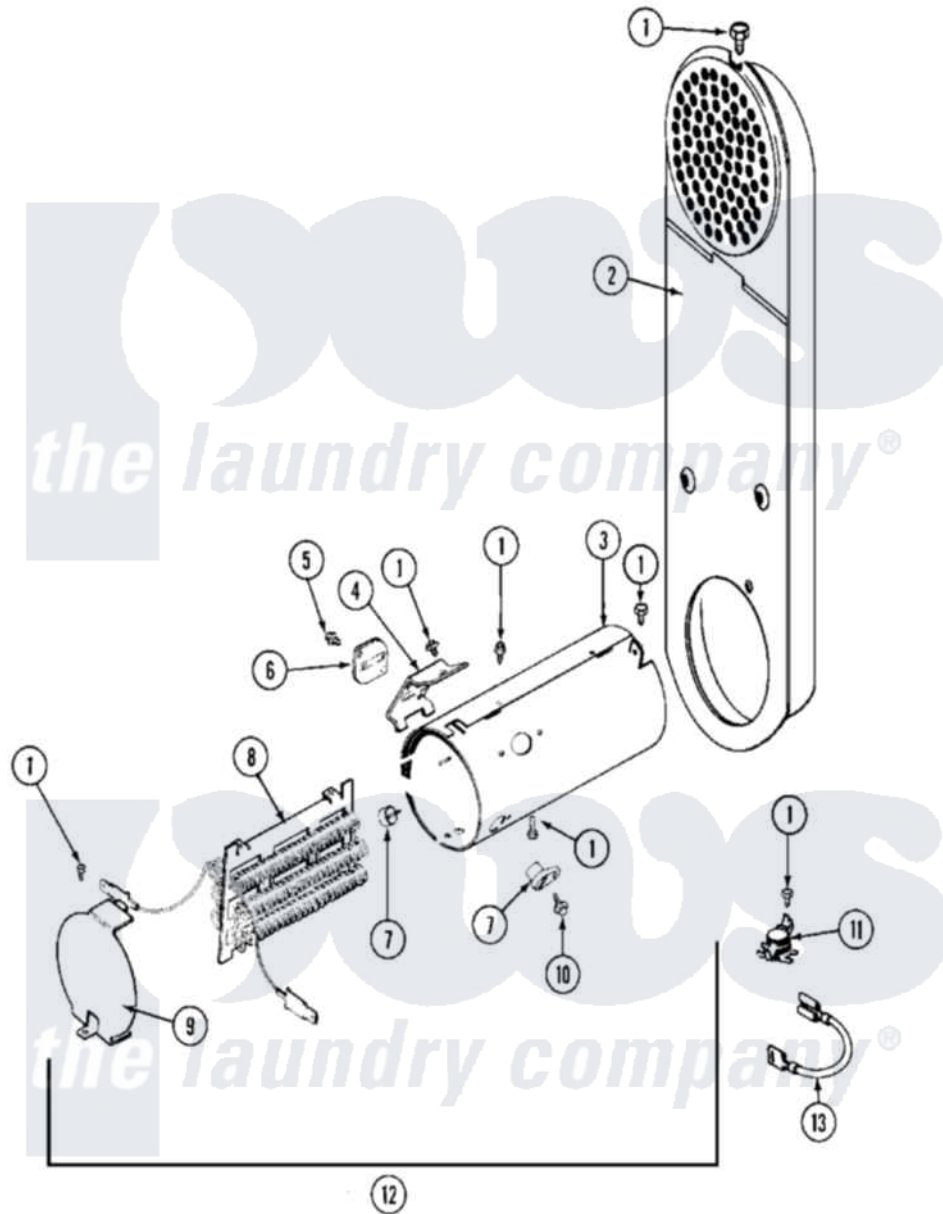

# Maytag MDE11CSACW 07 - HEATER

Maytag [Commercial Maytag MDE11CSACW Dryer Parts](#) Parts Diagram 07 - HEATER  
 Click on the part number to view part

Item	Original Part Number	Replaced By	Status	Part Description
001	<a href="#">211294</a>	<a href="#">90767</a>		Screw, 8A X 3/8 HeX Washer Head Tapping
002	308503		Not Available	INLET DUCT ASSEMBLY
003	<a href="#">314995</a>			Enclosure, Heater
004	<a href="#">315346</a>			Bracket, Thermal Fuse
005	NLA		Not Available	SCREW, THERMAL FUSE
006	<a href="#">307473</a>			Fuse, Thermal
007	<a href="#">314998</a>			Insulator, Terminal
008	<a href="#">308614</a>			Heater Sub-Assembly
"	Y308613	<a href="#">W10116747</a>		Heater
009	<a href="#">314999</a>			Shield, Radiant
010	NLA		Not Available	SCREW, TERMINAL INSULATOR
011	<a href="#">303396</a>			Thermostat, Hi-Limit
"	<a href="#">308217</a>			Thermostat, Hi-Limit
012	<a href="#">307179</a>			Heater Assembly
013	<a href="#">Y307173</a>			Wire, Jumper