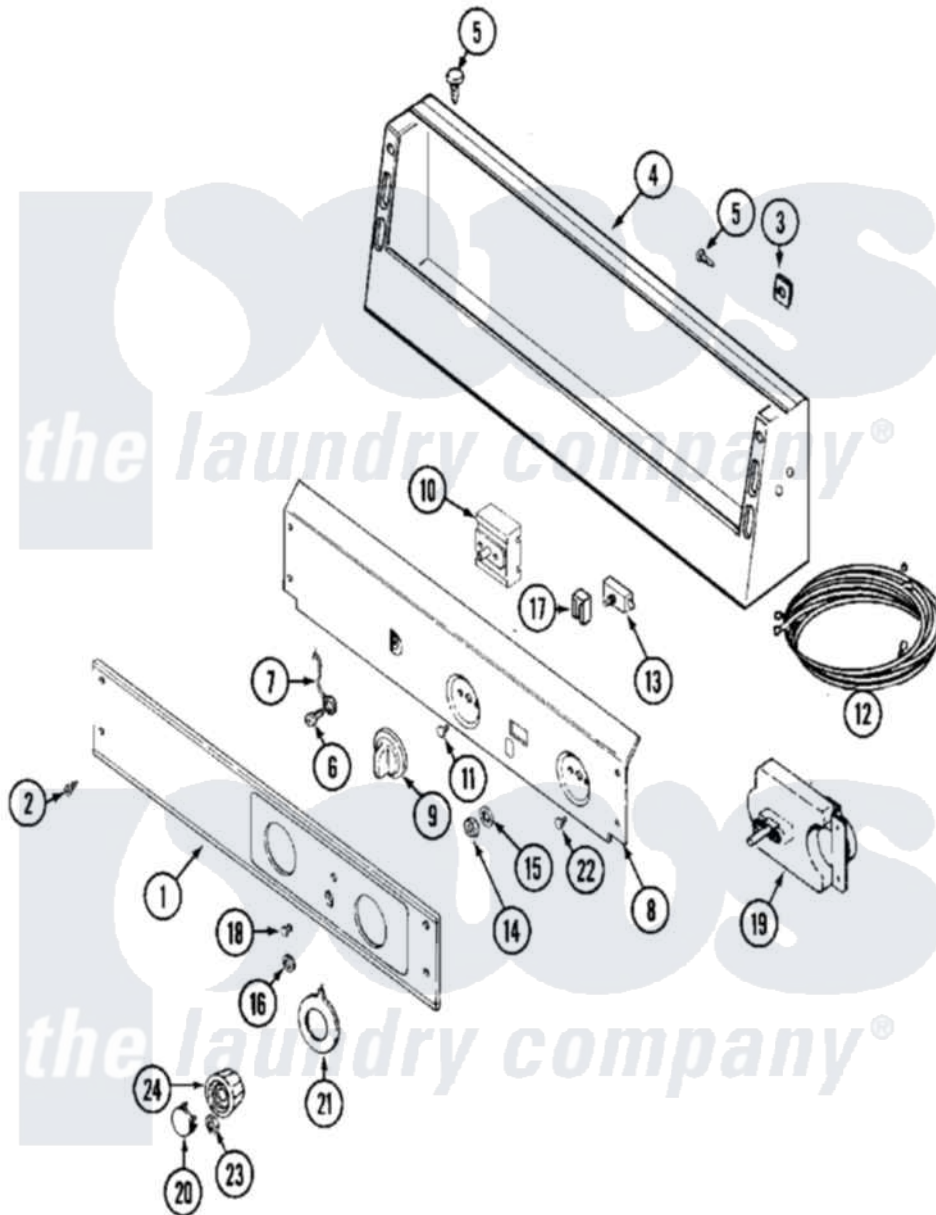

# Maytag MDE12MNACW 01 - CONTROL PANEL

Maytag [Commercial Maytag MDE12MNACW Dryer Parts](#) Parts Diagram 01 - CONTROL PANEL  
 Click on the part number to view part

Item	Original Part Number	Replaced By	Status	Part Description
001	<a href="#">33001710</a>			Panel, Control
002	<a href="#">215506</a>			Screw, Control Panel Overlay
003	<a href="#">215003</a>			Fastener, Panel And Bracket
004	<a href="#">33001280</a>			Console
005	212276	<a href="#">W10116760</a>		Screw
006	<a href="#">211252</a>			Screw, Ground Wire
007	<a href="#">205810</a>			Wire, Ground
008	NLA		Not Available	BRACKET, CONTROL PANEL (WHT)
009	<a href="#">306938</a>			Knob, Selector Switch
010	307237	<a href="#">W10327105</a>		Switch, Cycle Selection
011	<a href="#">Y313588</a>	<a href="#">488234</a>		Screw 8-32 X 1/4
012	<a href="#">33001514</a>			Wire Harness, Main
"	<a href="#">33001562</a>			Harness, Wire
013	306940	<a href="#">W10149462</a>		Switch, Push-To-Start
014	Y312706	<a href="#">422617</a>		Nut
015	<a href="#">312751</a>			Lockwasher, Start Switch

016	<a href="#">Y312702</a>		Knurled Nut, Start Switch
017	204075	Not Available	PILOT LAMP (DG MODELS ONLY)
"	22001365	<a href="#">W10139459</a>	Lamp-Indicator 230 V.
018	<a href="#">215564</a>		Lens, Indicator Light
019	<a href="#">305214</a>		Timer
"	305215	<a href="#">305214</a>	Timer
"	<a href="#">Y305758</a>		Timer 240-50
020	314723	<a href="#">W10133501</a>	Cap, Knob
021	<a href="#">33001500</a>		Dial, Timer Indicator
022	<a href="#">Y313588</a>	<a href="#">488234</a>	Screw 8-32 X 1/4
023	<a href="#">312273</a>		Nut, Control Knob
024	<a href="#">314724</a>		Knob For Timer