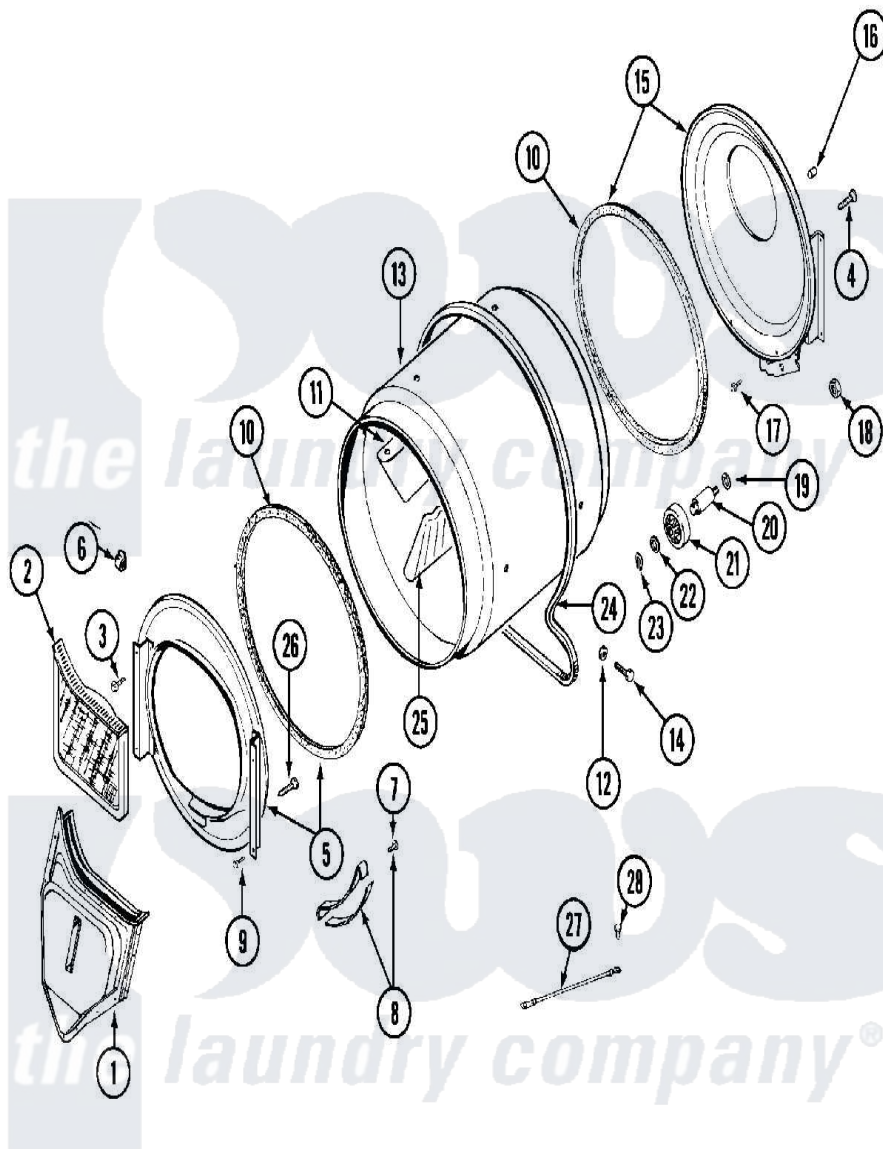

# Maytag MDE12PDACW 04 - TUMBLER

Maytag Commercial Maytag MDE12PDACW Dryer Parts Parts Diagram 04 - TUMBLER  
 Click on the part number to view part

Item	Original Part Number	Replaced By	Status	Part Description
001	<a href="#">33001016</a>			Outlet Duct Assembly
002	33001170	<a href="#">33002970</a>		Lint Filte
003	NLA		Not Available	SCREW, TUMBLER SUPPORT
004	<a href="#">Y313561</a>			Screw---NA
005	<a href="#">33001179</a>			Front, Tumbler
006	<a href="#">Y310376</a>			Clip, Door Switch Harness
007	<a href="#">210720</a>			Rivet, Bearing To Tumbler Frnt
008	<a href="#">306508</a>			Tumbler Bearing Kit ---W
009	Y310632	<a href="#">1163839</a>		Screw
010	<a href="#">314820</a>			Seal, Tumbler
011	<a href="#">33001012</a>			Baffle
012	<a href="#">314158</a>			Washer, Baffle To Tumbler
013	33001108		Not Available	DRYER TUMBLER, W/O BAFFLES
014	<a href="#">Y310759</a>			Screw, Tumbler Baffles
015	<a href="#">33001178</a>			Back, Tumbler

016	NLA	Not Available	COVER, THREAD
017	Y310632	<a href="#">1163839</a>	Screw
018	312538	<a href="#">33001443</a>	Nut, Hex
019	Y313347	<a href="#">312535</a>	Washer, Vault Mounting Brk.
020	Y312948	<a href="#">6-3129480</a>	Shaft- Tumbler
021	Y303373	<a href="#">12001541</a>	Drum Roller/Washer Assembly--W
022	<a href="#">312535</a>		Washer, Vault Mounting Brk.
023	410233	<a href="#">9703438</a>	Ring-Retr
024	<a href="#">Y312959</a>		Poly "V" Belt For Tumbler
025	<a href="#">33001004</a>		Baffle, Tall
026	Y314110	<a href="#">33002917</a>	Screw, No.10-16
027	<a href="#">901220</a>		Ground Wire
028	910343	<a href="#">488234</a>	Screw 8-32 X 1/4