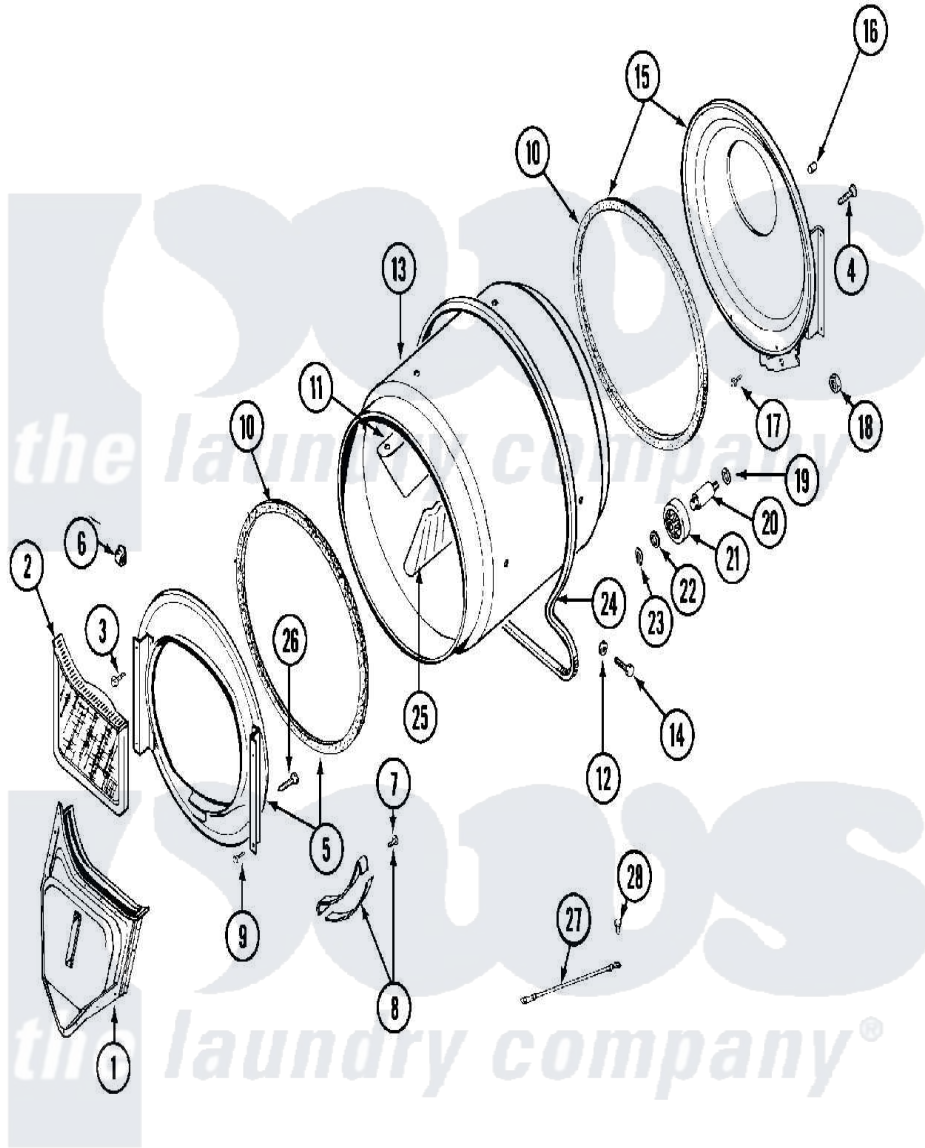

# Maytag MDE12PSADW 04 - TUMBLER

Maytag [Commercial Maytag MDE12PSADW Dryer Parts](#) Parts Diagram 04 - TUMBLER  
 Click on the part number to view part

Item	Original Part Number	Replaced By	Status	Part Description
001	<a href="#">33001016</a>			Outlet Duct Assembly
002	33001170	<a href="#">33002970</a>		Lint Filte
003	NLA		Not Available	SCREW, TUMBLER SUPPORT
004	<a href="#">Y313561</a>			Screw---NA
005	<a href="#">33001179</a>			Front, Tumbler
006	<a href="#">Y310376</a>			Clip, Door Switch Harness
007	<a href="#">210720</a>			Rivet, Bearing To Tumbler Frnt
008	<a href="#">306508</a>			Tumbler Bearing Kit ---W
009	Y310632	<a href="#">1163839</a>		Screw
010	<a href="#">314820</a>			Seal, Tumbler
011	<a href="#">33001012</a>			Baffle
012	<a href="#">314158</a>			Washer, Baffle To Tumbler
013	33001108		Not Available	DRYER TUMBLER, W/O BAFFLES
014	<a href="#">Y310759</a>			Screw, Tumbler Baffles
015	<a href="#">33001178</a>			Back, Tumbler

016	NLA	Not Available	COVER, THREAD
017	Y310632	<a href="#">1163839</a>	Screw
018	312538	<a href="#">33001443</a>	Nut, Hex
019	Y313347	<a href="#">312535</a>	Washer, Vault Mounting Brk.
020	Y312948	<a href="#">6-3129480</a>	Shaft- Tumbler
021	Y303373	<a href="#">12001541</a>	Drum Roller/Washer Assembly--W
022	<a href="#">312535</a>		Washer, Vault Mounting Brk.
023	410233	<a href="#">9703438</a>	Ring-Retrn
024	<a href="#">Y312959</a>		Poly "V" Belt For Tumbler
025	<a href="#">33001004</a>		Baffle, Tall
026	Y314110	<a href="#">33002917</a>	Screw, No.10-16
027	<a href="#">901220</a>		Ground Wire
028	910343	<a href="#">488234</a>	Screw 8-32 X 1/4