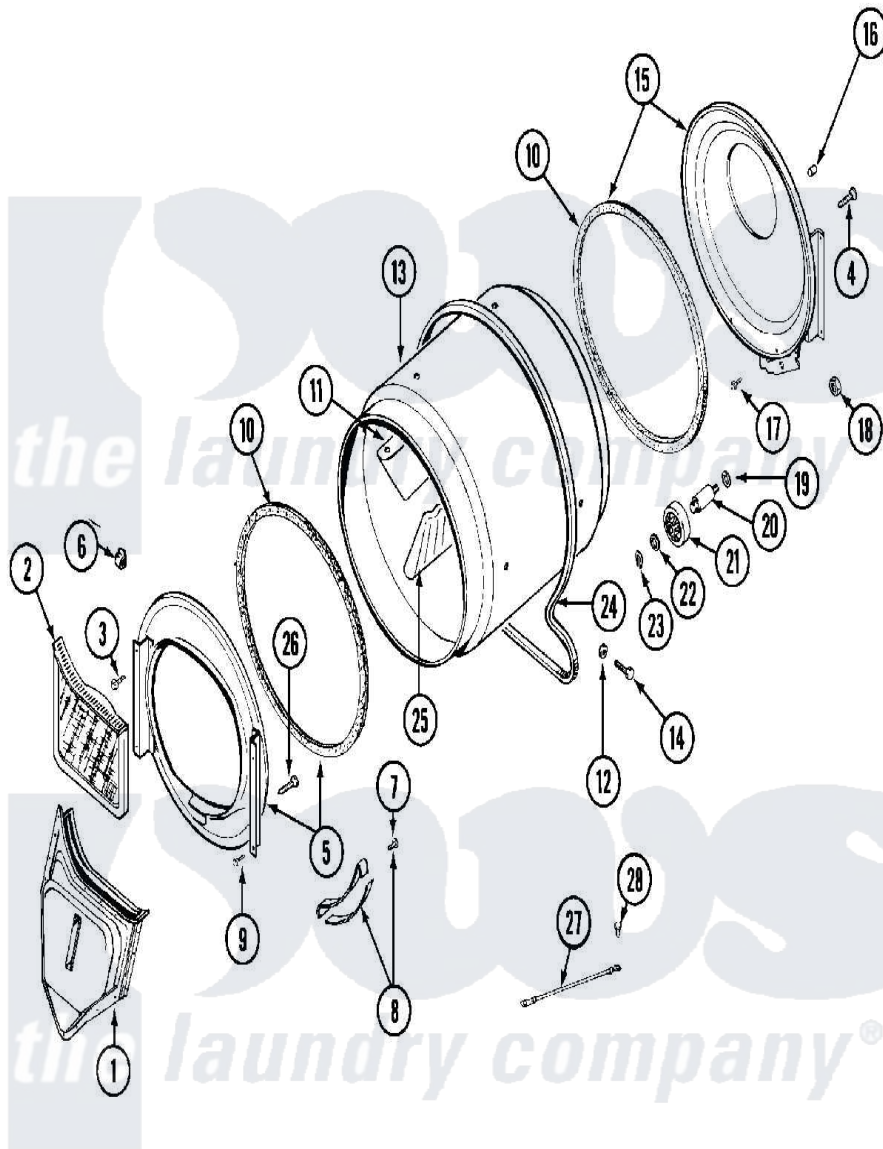

# Maytag MDE13CSACL 06 - TUMBLER

Maytag [Commercial Maytag MDE13CSACL Dryer Parts](#) Parts Diagram 06 - TUMBLER  
 Click on the part number to view part

Item	Original Part Number	Replaced By	Status	Part Description
001	<a href="#">33001016</a>			Outlet Duct Assembly
002	33001170	<a href="#">33002970</a>		Lint Filte
003	NLA		Not Available	SCREW, TUMBLER SUPPORT
004	<a href="#">Y313561</a>			Screw---NA
005	<a href="#">33001179</a>			Front, Tumbler
006	<a href="#">Y310376</a>			Clip, Door Switch Harness
007	<a href="#">210720</a>			Rivet, Bearing To Tumbler Frnt
008	<a href="#">306508</a>			Tumbler Bearing Kit ---W
009	Y310632	<a href="#">1163839</a>		Screw
010	<a href="#">314820</a>			Seal, Tumbler
011	<a href="#">33001012</a>			Baffle
012	<a href="#">314158</a>			Washer, Baffle To Tumbler
013	33001108		Not Available	DRYER TUMBLER, W/O BAFFLES
014	<a href="#">Y310759</a>			Screw, Tumbler Baffles
015	<a href="#">33001178</a>			Back, Tumbler

016	NLA	Not Available	COVER, THREAD
017	Y310632	<a href="#">1163839</a>	Screw
018	312538	<a href="#">33001443</a>	Nut, Hex
019	Y313347	<a href="#">312535</a>	Washer, Vault Mounting Brk.
020	Y312948	<a href="#">6-3129480</a>	Shaft- Tumbler
021	Y303373	<a href="#">12001541</a>	Drum Roller/Washer Assembly--W
022	<a href="#">312535</a>		Washer, Vault Mounting Brk.
023	410233	<a href="#">9703438</a>	Ring-Retrn
024	<a href="#">Y312959</a>		Poly "V" Belt For Tumbler
025	<a href="#">33001004</a>		Baffle, Tall
026	Y314110	<a href="#">33002917</a>	Screw, No.10-16
027	<a href="#">901220</a>		Ground Wire
028	910343	<a href="#">488234</a>	Screw 8-32 X 1/4