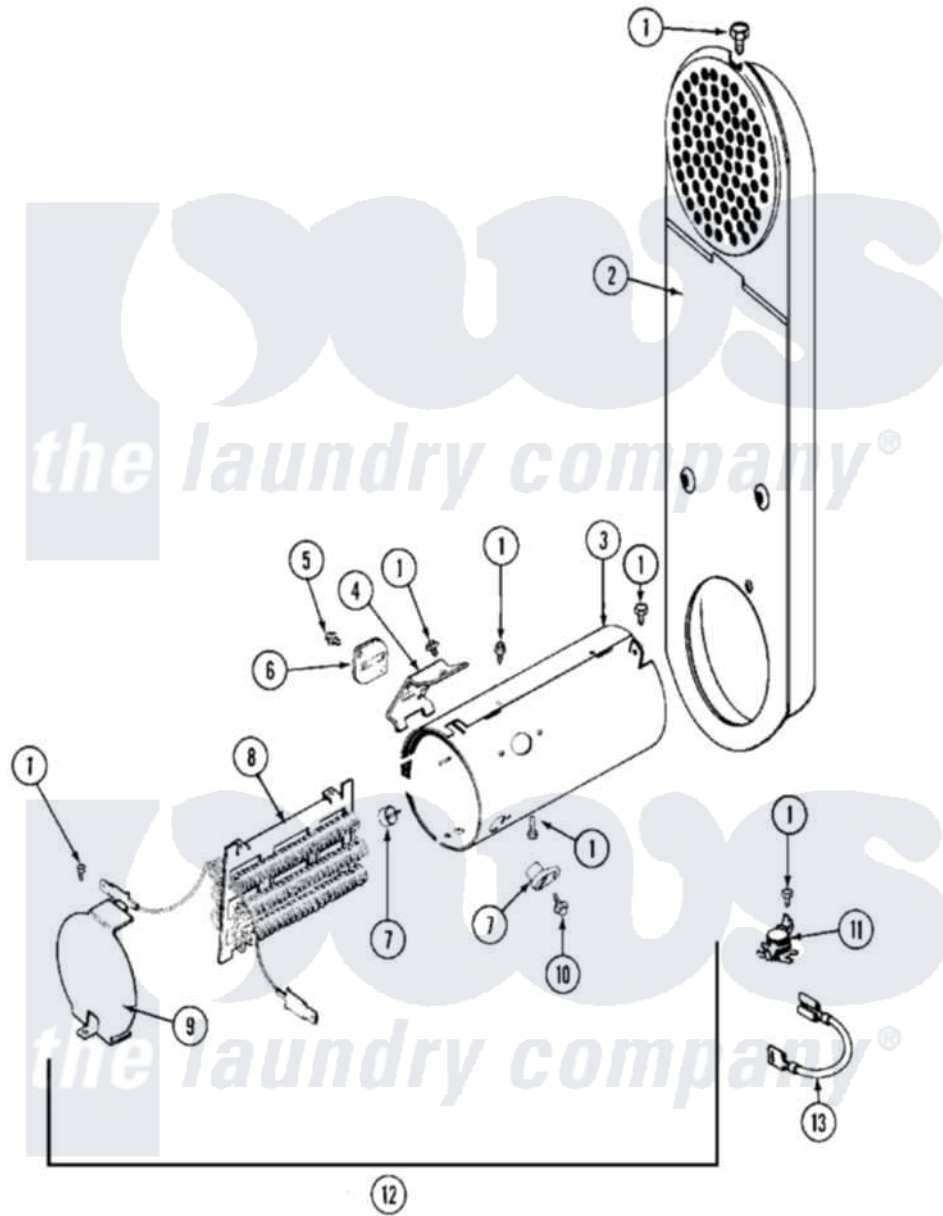

# Maytag MDE13CSACL 07 - HEATER

Maytag [Commercial Maytag MDE13CSACL Dryer Parts](#) Parts Diagram 07 - HEATER  
 Click on the part number to view part

Item	Original Part Number	Replaced By	Status	Part Description
001	<a href="#">211294</a>	<a href="#">90767</a>		Screw, 8A X 3/8 HeX Washer Head Tapping
002	308503		Not Available	INLET DUCT ASSEMBLY
003	<a href="#">314995</a>			Enclosure, Heater
004	<a href="#">315346</a>			Bracket, Thermal Fuse
005	NLA		Not Available	SCREW, THERMAL FUSE
006	<a href="#">307473</a>			Fuse, Thermal
007	<a href="#">314998</a>			Insulator, Terminal
008	<a href="#">308614</a>			Heater Sub-Assembly
"	<a href="#">Y308612</a>			Heater Sub-Assembly
"	Y308613	<a href="#">W10116747</a>		Heater
"	<a href="#">Y308615</a>			Heater Sub-Assembly
009	<a href="#">314999</a>			Shield, Radiant
010	NLA		Not Available	SCREW, TERMINAL INSULATOR
011	<a href="#">303396</a>			Thermostat, Hi-Limit
012	<a href="#">307178</a>			Heater Assembly

"	<a href="#">307179</a>	Heater Assembly
013	<a href="#">Y307173</a>	Wire, Jumper
014	Y308590	<a href="#">W10116795</a> Heater