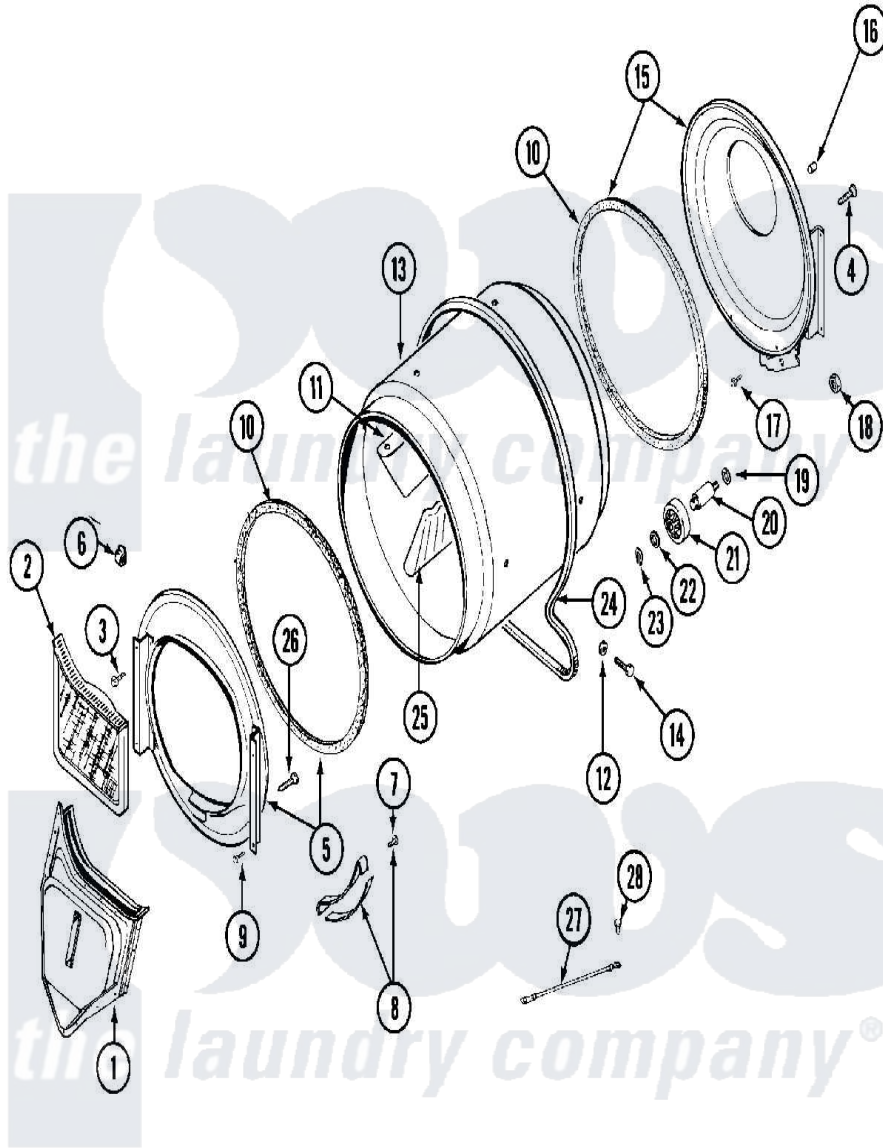

# Maytag MDE13PDACL 05 - TUMBLER

Maytag [Commercial Maytag MDE13PDACL Dryer Parts](#) Parts Diagram 05 - TUMBLER  
 Click on the part number to view part

Item	Original Part Number	Replaced By	Status	Part Description
001	<a href="#">33001016</a>			Outlet Duct Assembly
002	33001170	<a href="#">33002970</a>		Lint Filte
003	NLA		Not Available	SCREW, TUMBLER SUPPORT
004	<a href="#">Y313561</a>			Screw---NA
005	<a href="#">33001179</a>			Front, Tumbler
006	<a href="#">Y310376</a>			Clip, Door Switch Harness
007	<a href="#">210720</a>			Rivet, Bearing To Tumbler Frnt
008	<a href="#">306508</a>			Tumbler Bearing Kit ---W
009	Y310632	<a href="#">1163839</a>		Screw
010	<a href="#">314820</a>			Seal, Tumbler
011	<a href="#">33001012</a>			Baffle
012	<a href="#">314158</a>			Washer, Baffle To Tumbler
013	33001108		Not Available	DRYER TUMBLER, W/O BAFFLES
014	<a href="#">Y310759</a>			Screw, Tumbler Baffles
015	<a href="#">33001178</a>			Back, Tumbler

016	NLA	Not Available	COVER, THREAD
017	Y310632	<a href="#">1163839</a>	Screw
018	312538	<a href="#">33001443</a>	Nut, Hex
019	Y313347	<a href="#">312535</a>	Washer, Vault Mounting Brk.
020	Y312948	<a href="#">6-3129480</a>	Shaft- Tumbler
021	Y303373	<a href="#">12001541</a>	Drum Roller/Washer Assembly--W
022	<a href="#">312535</a>		Washer, Vault Mounting Brk.
023	410233	<a href="#">9703438</a>	Ring-Retrn
024	<a href="#">Y312959</a>		Poly "V" Belt For Tumbler
025	<a href="#">33001004</a>		Baffle, Tall
026	Y314110	<a href="#">33002917</a>	Screw, No.10-16
027	<a href="#">901220</a>		Ground Wire
028	910343	<a href="#">488234</a>	Screw 8-32 X 1/4