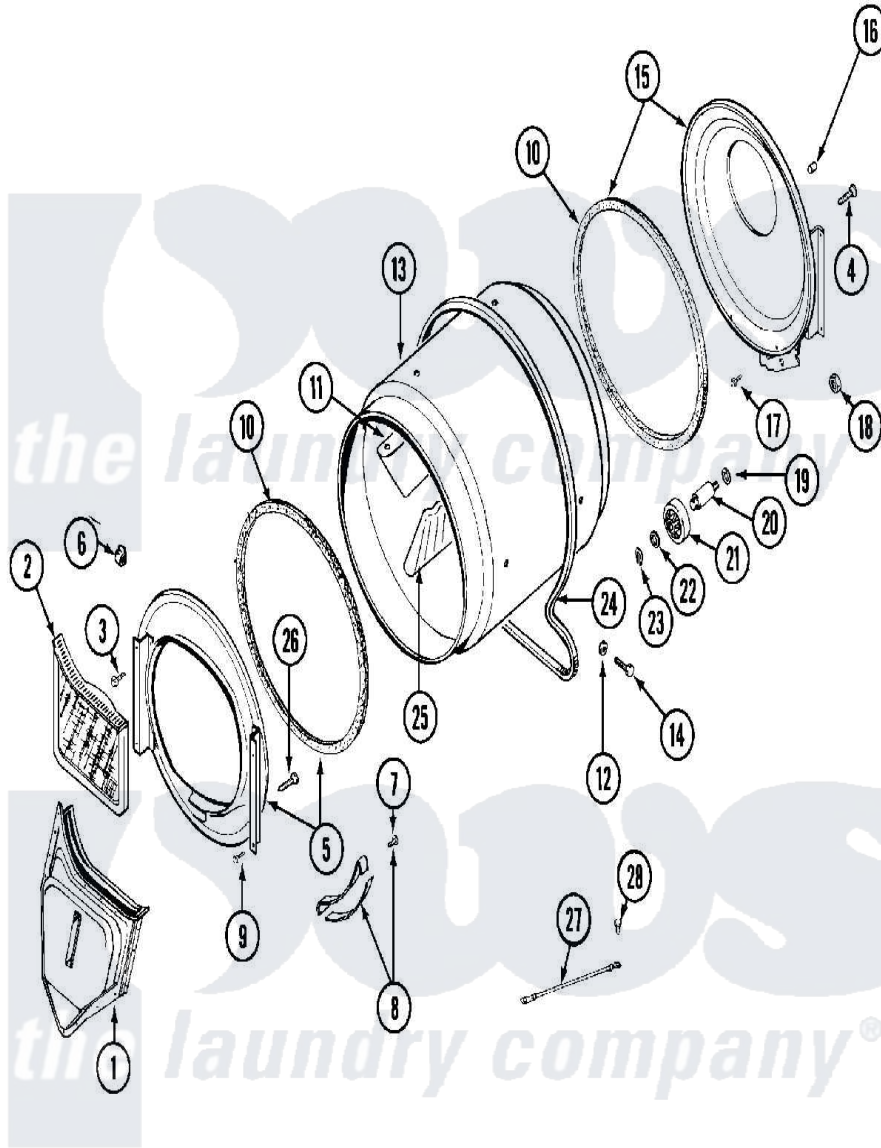

# Maytag MDE13PDAEW 05 - TUMBLER

Maytag [Commercial Maytag MDE13PDAEW Dryer Parts](#) Parts Diagram 05 - TUMBLER  
 Click on the part number to view part

Item	Original Part Number	Replaced By	Status	Part Description
001	<a href="#">33001016</a>			Outlet Duct Assembly
002	33001170	<a href="#">33002970</a>		Lint Filte
003	NLA		Not Available	SCREW, TUMBLER SUPPORT
004	<a href="#">Y313561</a>			Screw---NA
005	<a href="#">33001179</a>			Front, Tumbler
006	<a href="#">Y310376</a>			Clip, Door Switch Harness
007	<a href="#">210720</a>			Rivet, Bearing To Tumbler Frnt
008	<a href="#">306508</a>			Tumbler Bearing Kit ---W
009	Y310632	<a href="#">1163839</a>		Screw
010	<a href="#">314820</a>			Seal, Tumbler
011	<a href="#">33001012</a>			Baffle
012	<a href="#">314158</a>			Washer, Baffle To Tumbler
013	33001108		Not Available	DRYER TUMBLER, W/O BAFFLES
014	<a href="#">Y310759</a>			Screw, Tumbler Baffles
015	<a href="#">33001178</a>			Back, Tumbler

016	NLA	Not Available	COVER, THREAD
017	Y310632	<a href="#">1163839</a>	Screw
018	312538	<a href="#">33001443</a>	Nut, Hex
019	Y313347	<a href="#">312535</a>	Washer, Vault Mounting Brk.
020	Y312948	<a href="#">6-3129480</a>	Shaft- Tumbler
021	Y303373	<a href="#">12001541</a>	Drum Roller/Washer Assembly--W
022	<a href="#">312535</a>		Washer, Vault Mounting Brk.
023	410233	<a href="#">9703438</a>	Ring-Retrn
024	<a href="#">Y312959</a>		Poly "V" Belt For Tumbler
025	<a href="#">33001004</a>		Baffle, Tall
026	Y314110	<a href="#">33002917</a>	Screw, No.10-16
027	<a href="#">901220</a>		Ground Wire
028	910343	<a href="#">488234</a>	Screw 8-32 X 1/4