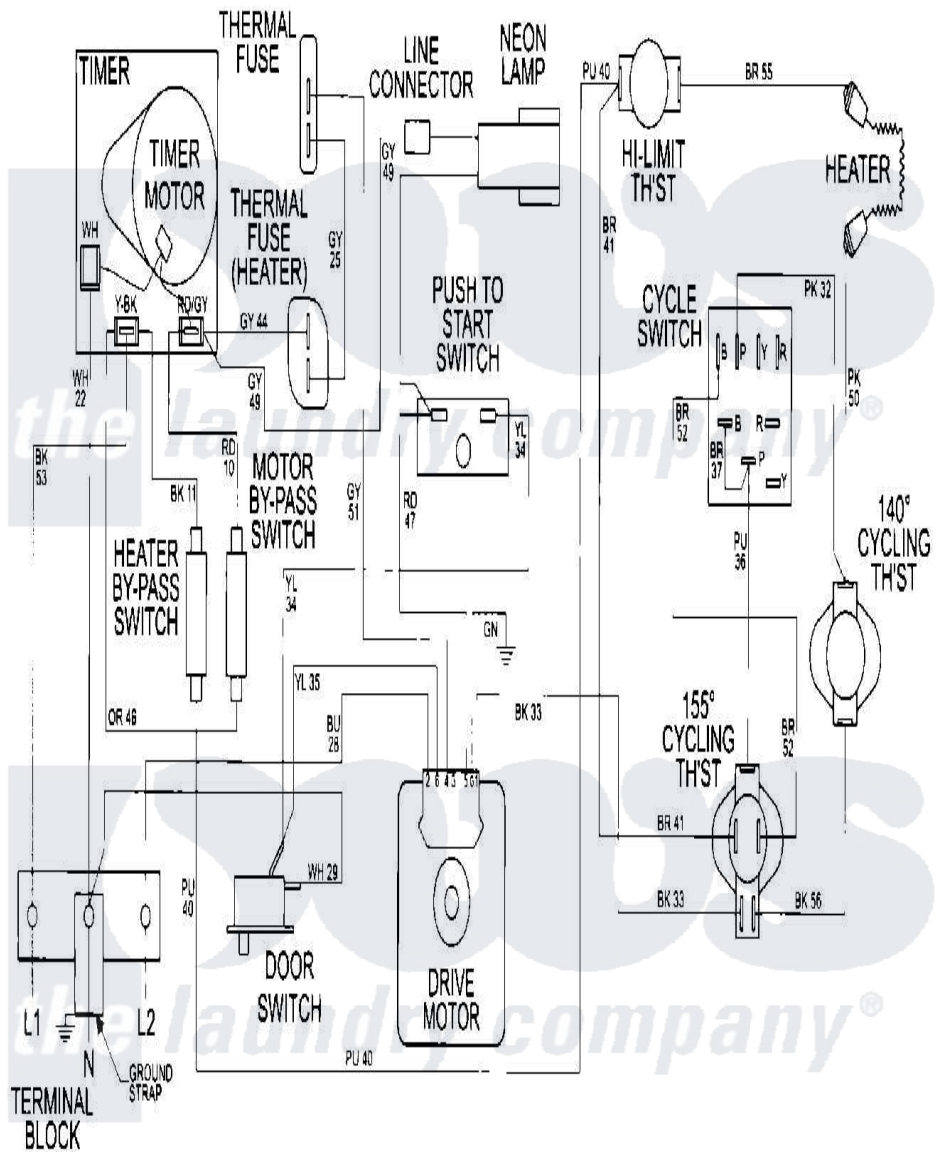

# Maytag MDE16CSAYW 11 - WIRING INFORMATION (SER PRE 19)

Maytag [Commercial Maytag MDE16CSAYW Dryer Parts](#) Parts Diagram 11 - WIRING INFORMATION (SER PRE 19)

[Click on the part number to view part](#)

Item	Original Part Number	Replaced By	Status	Part Description
001	NLA		Not Available	WIRING INFORMATION