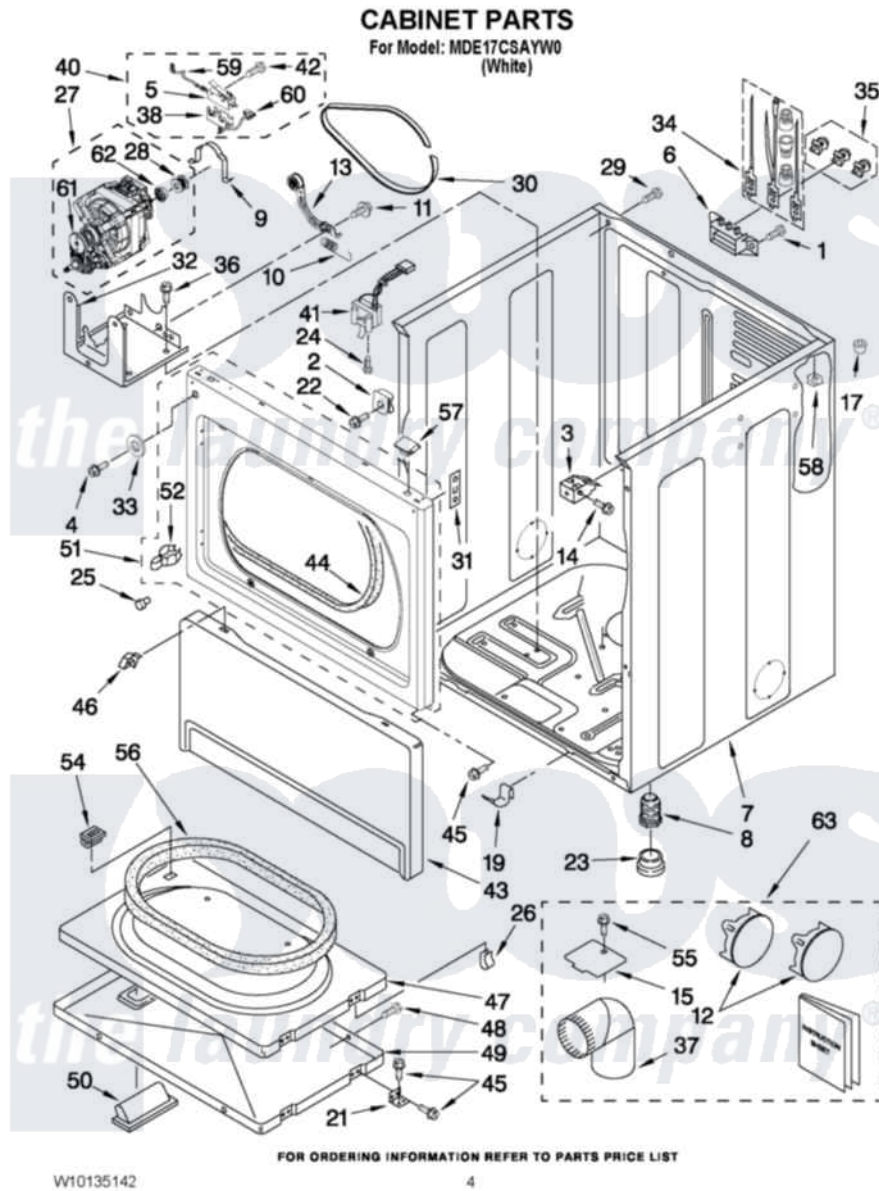

# Maytag MDE17CSAYW0 02 - CABINET PARTS

Maytag [Commercial Maytag MDE17CSAYW0 Dryer Parts](#) Parts Diagram 02 - CABINET PARTS  
Click on the part number to view part

Item	Original Part Number	Replaced By	Status	Part Description
1	3393008	<a href="#">308685</a>		Side Trim )
2	<a href="#">W10131123</a>			NUT, 8 U-Type
3	<a href="#">3391846</a>			Clip, Front Panel
4	<a href="#">3400077</a>			Screw, 10-16 X 1/2
5	<a href="#">8564010</a>			Assembly, Switch And Actuator
6	<a href="#">3397659</a>			Block, Terminal
7	<a href="#">8310656</a>			Cabinet
8	3392100	<a href="#">49621</a>		Feet-Leveling
NI	<a href="#">279810</a>			Foot-Optional
9	<a href="#">660658</a>			Clamp, Motor Mounting 343481 685441
10	<a href="#">3387374</a>			Spring, Idler
11	<a href="#">3389420</a>			Retainer-Idler 1/4-20 X 1/16
12	697750	<a href="#">W10470674</a>		Dryer Exhaust Kit
13	<a href="#">W10141380</a>	<a href="#">W10344192</a>		Idler Assembly
14	3391915	<a href="#">681615</a>		Screw