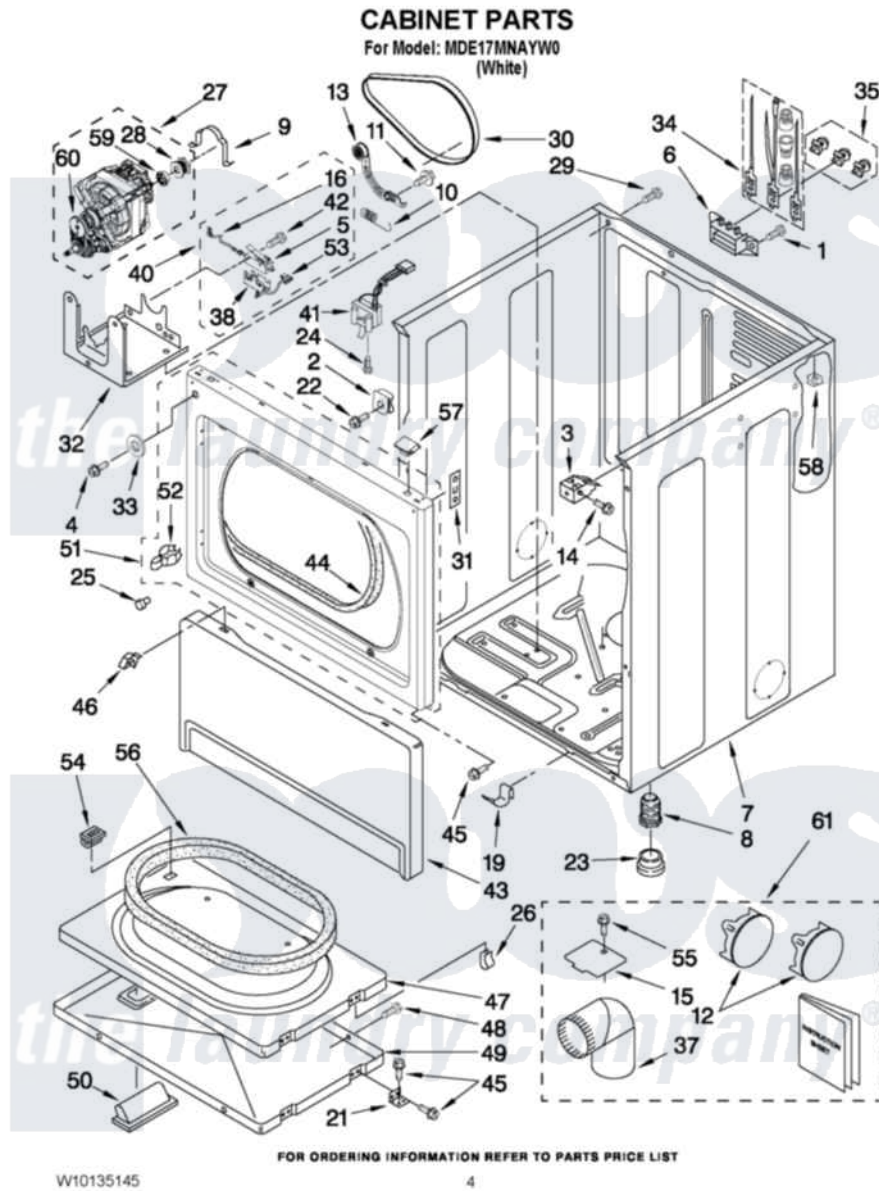

# Maytag MDE17MNAYW0 02 - CABINET PARTS

Maytag [Commercial Maytag MDE17MNAYW0 Dryer Parts](#) Parts Diagram 02 - CABINET PARTS  
Click on the part number to view part

Item	Original Part Number	Replaced By	Status	Part Description
1	3393008	<a href="#">308685</a>		Side Trim )
2	<a href="#">W10131123</a>			NUT, 8 U-Type
3	<a href="#">3391846</a>			Clip, Front Panel
4	<a href="#">3400077</a>			Screw, 10-16 X 1/2
5	<a href="#">8564010</a>			Assembly, Switch And Actuator
6	<a href="#">3397659</a>			Block, Terminal
7	<a href="#">8310656</a>			Cabinet
8	3392100	<a href="#">49621</a>		Feet-Leveling
NI	<a href="#">279810</a>			Foot-Optional
9	<a href="#">660658</a>			Clamp, Motor Mounting 343481 685441
10	<a href="#">3387374</a>			Spring, Idler
11	<a href="#">3389420</a>			Retainer-Idler 1/4-20 X 1/16
12	697750	<a href="#">W10470674</a>		Dryer Exhaust Kit
13	<a href="#">W10141380</a>	<a href="#">W10344192</a>		Idler Assembly
14	3391915	<a href="#">681615</a>		Screw