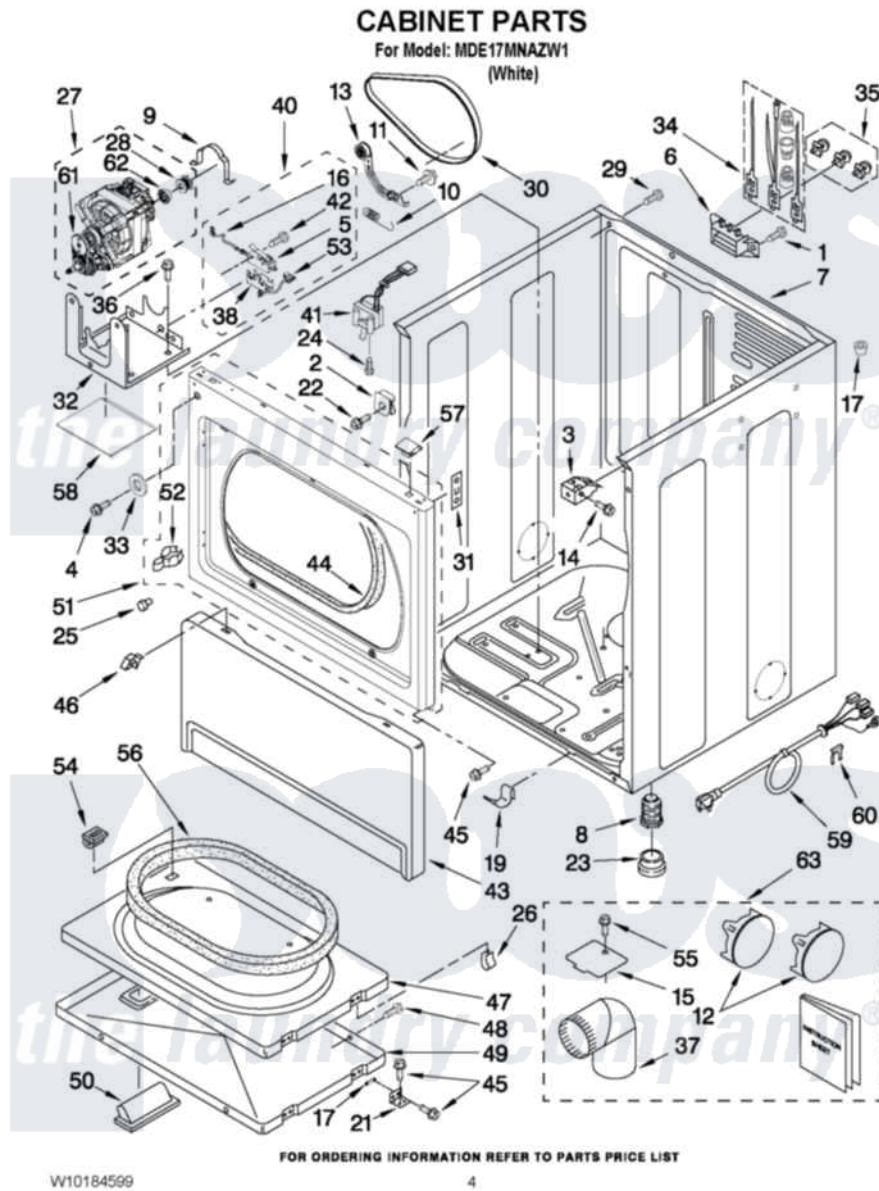

# Maytag MDE17MNAZW1 02 - CABINET PARTS

Maytag Commercial Maytag MDE17MNAZW1 Dryer Parts Parts Diagram 02 - CABINET PARTS  
 Click on the part number to view part

Item	Original Part Number	Replaced By	Status	Part Description
1	3393008	<a href="#">308685</a>		Side Trim )
2	<a href="#">W10131123</a>			NUT, 8 U-Type
3	<a href="#">3391846</a>			Clip, Front Panel
4	<a href="#">3400077</a>			Screw, 10-16 X 1/2
5	<a href="#">8564010</a>			Assembly, Switch And Actuator
6	<a href="#">3397659</a>			Block, Terminal
7	<a href="#">8310656</a>			Cabinet
8	3392100	<a href="#">49621</a>		Feet-Leveling
NI	<a href="#">279810</a>			Foot-Optional
9	<a href="#">660658</a>			Clamp, Motor Mounting 343481 685441
10	<a href="#">3387374</a>			Spring, Idler
11	<a href="#">3389420</a>			Retainer-Idler 1/4-20 X 1/16
12	697750	<a href="#">W10470674</a>		Dryer Exhaust Kit
13	<a href="#">W10141380</a>	<a href="#">W10344192</a>		Idler Assembly
14	3391915	<a href="#">681615</a>		Screw