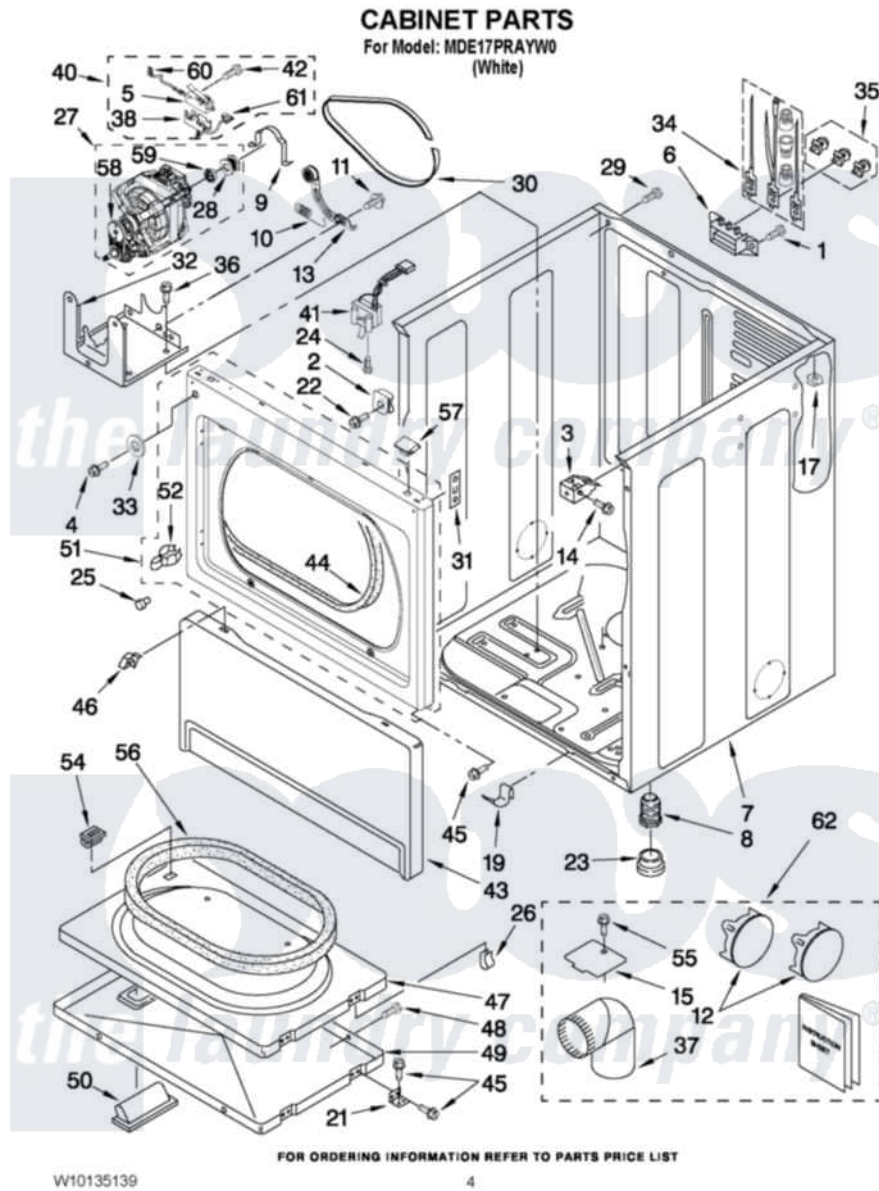

# Maytag MDE17PRAYW0 02 - CABINET PARTS

Maytag [Commercial Maytag MDE17PRAYW0 Dryer Parts](#) Parts Diagram 02 - CABINET PARTS  
 Click on the part number to view part

Item	Original Part Number	Replaced By	Status	Part Description
1	3393008	<a href="#">308685</a>		Side Trim )
2	<a href="#">W10131123</a>			NUT, 8 U-Type
3	<a href="#">3391846</a>			Clip, Front Panel
4	<a href="#">3400077</a>			Screw, 10-16 X 1/2
5	<a href="#">8564010</a>			Assembly, Switch And Actuator
6	<a href="#">3397659</a>			Block, Terminal
7	<a href="#">8310656</a>			Cabinet
8	3392100	<a href="#">49621</a>		Feet-Leveling
NI	<a href="#">279810</a>			Foot-Optional
9	<a href="#">660658</a>			Clamp, Motor Mounting 343481 685441
10	<a href="#">3387374</a>			Spring, Idler
11	<a href="#">3389420</a>			Retainer-Idler 1/4-20 X 1/16
12	697750	<a href="#">W10470674</a>		Dryer Exhaust Kit
13	<a href="#">W10141380</a>	<a href="#">W10344192</a>		Idler Assembly
14	3391915	<a href="#">681615</a>		Screw