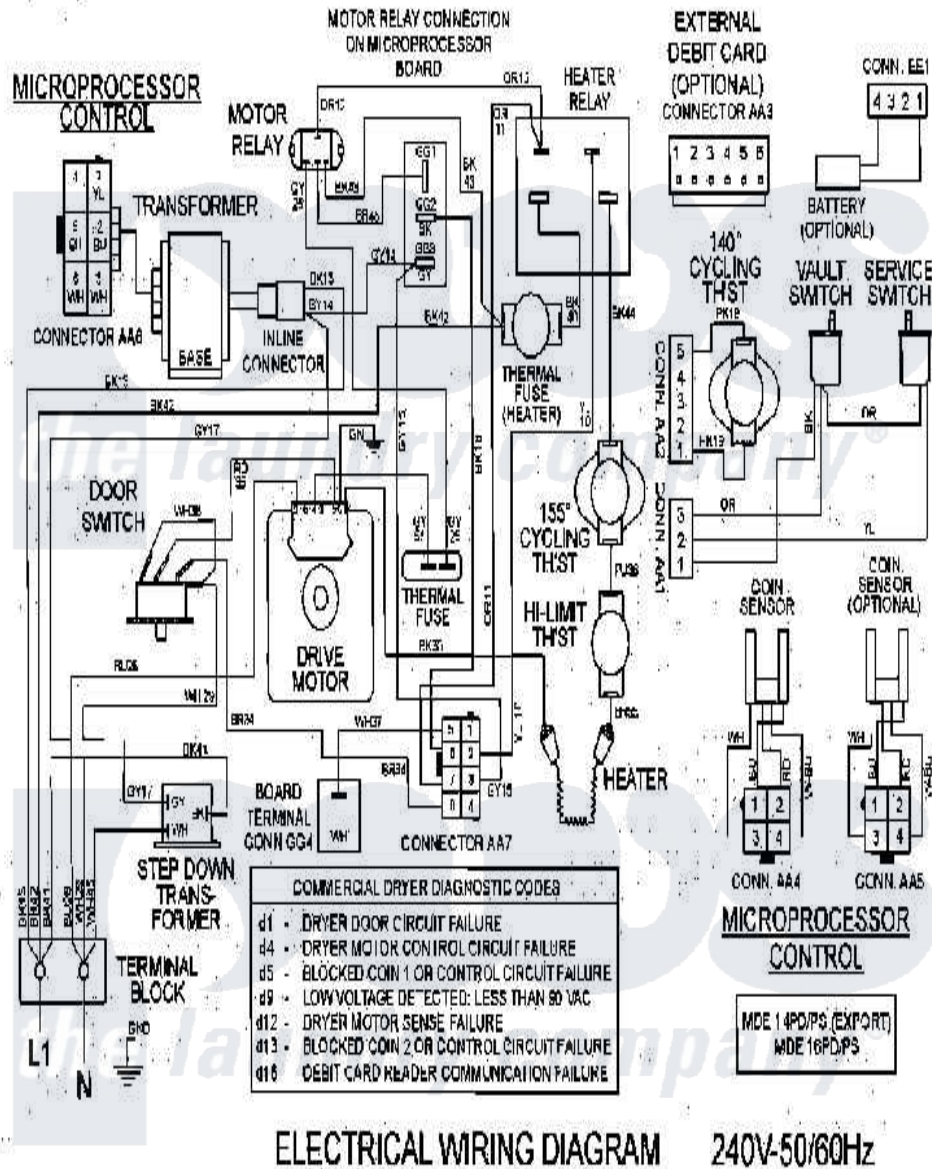

Maytag MDE21PDAGW 08 - WIRING INFORMATION (MDE21PDAGW)

Maytag [Commercial Maytag MDE21PDAGW Dryer Parts](#) Parts Diagram 08 - WIRING INFORMATION (MDE21PDAGW)

[Click on the part number to view part](#)

Item	Original Part Number	Replaced By	Status	Part Description
001	NLA		Not Available	WIRING INFORMATION