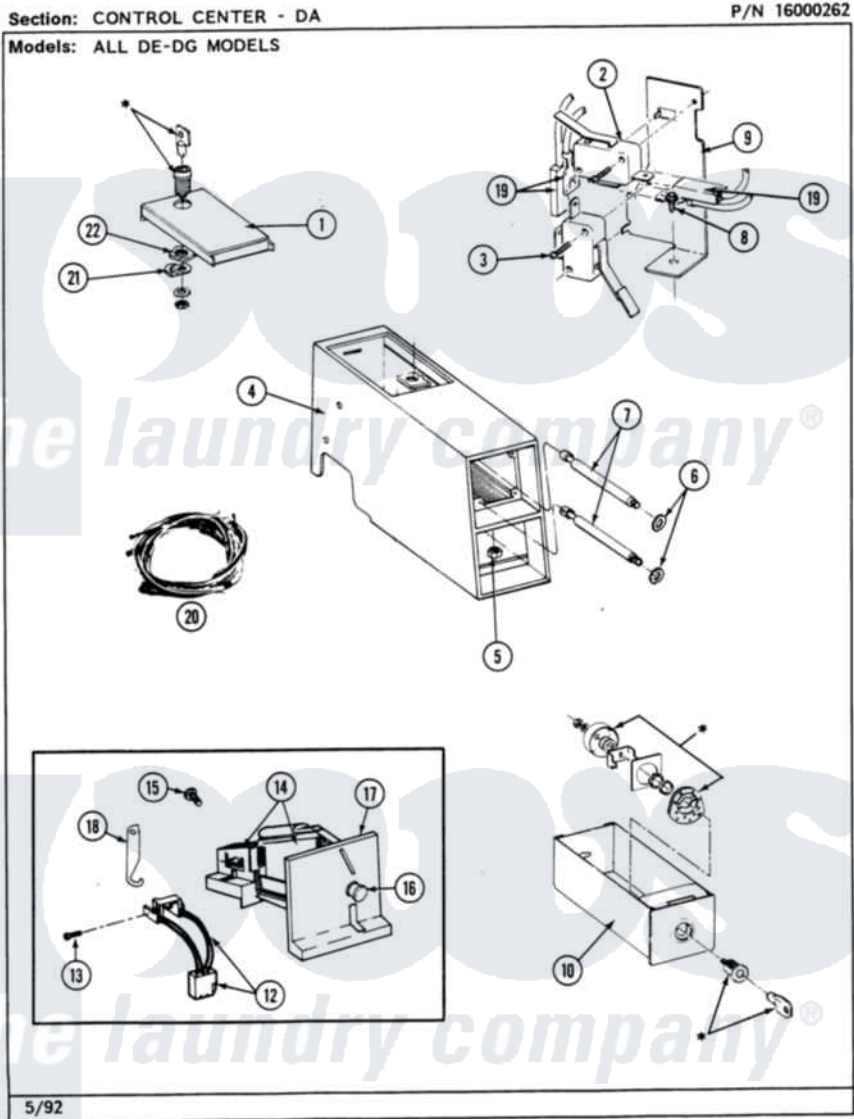

# Maytag MDE26DAACG 02 - CONTROL CENTER

4

Maytag [Commercial Maytag MDE26DAACG Dryer Parts](#) Parts Diagram 02 - CONTROL CENTER  
 Click on the part number to view part

Item	Original Part Number	Replaced By	Status	Part Description
001	203188		Not Available	TIMER ACCESS DOOR (WHT)
"	203188L		Not Available	ACCESS DOOR-ALMOND
"	203188M		Not Available	ACCESS DOOR-HARVEST WHEAT
002	<a href="#">208042</a>			Switch, Sensor
003	912012	<a href="#">3400409</a>		Screw
004	207940	<a href="#">22001407</a>		Case, Coin Slide
"	207940L	<a href="#">22001408</a>		(ALM)
"	NLA		Not Available	(HVST WHEAT)
005	<a href="#">Y052740</a>	<a href="#">62739</a>		Nut, Lock
006	<a href="#">910181</a>			Lockwasher, Terminal Block
007	<a href="#">213035</a>			Bolt, Locking
008	NLA		Not Available	SCREW, SENSOR SWITCH BRKT.
009	NLA		Not Available	BRACKET, SENSOR SWITCH
010	207912	<a href="#">208884</a>		Coin Box K

"	207912L	<a href="#">208884</a>	Coin Box K
"	NLA		Not Available (HVST WHEAT)
011	<a href="#">207948</a>		Coin Drop Assembly
012	<a href="#">206799</a>		Optic Switch Assembly
013	<a href="#">314665</a>		Screw, Switch Assembly
014	<a href="#">207947</a>		Rejector, Coin
015	NLA		Not Available SCREW, COIN DROP ASSY.
016	<a href="#">216009</a>		BUTTON, RETURN
017	216010	<a href="#">Y208306</a>	Kit- Mtg C
018	<a href="#">216011</a>		Spring, Return Button
019	<a href="#">208045</a>		Harness, Wire Sensor Switch To Circuit Brd
020	NLA		Not Available HARNESS, WIRE
"	<a href="#">Y308580</a>		Harness, Wire
021	213750	<a href="#">W10133266</a>	Cam-Lock
022	212328	<a href="#">W10139762</a>	Hex Nut, 3/4-27