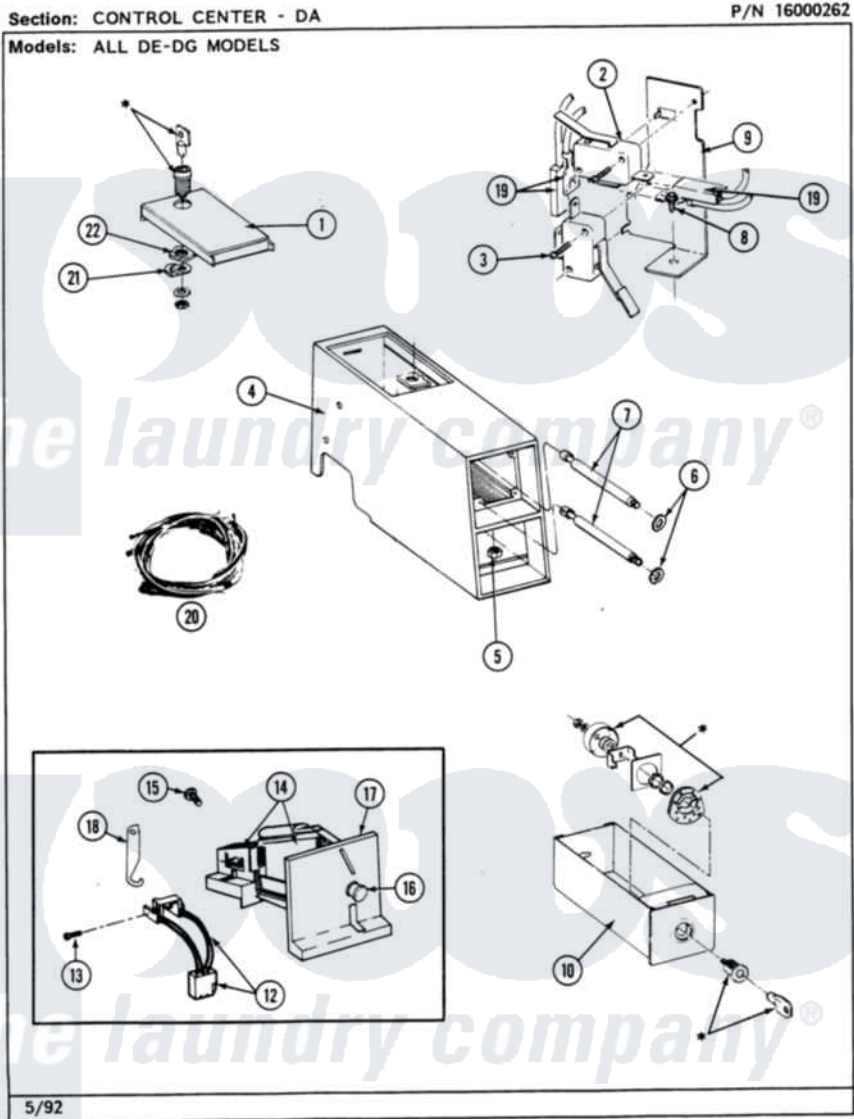

# Maytag MDE26DAACL 02 - CONTROL CENTER

Maytag [Commercial Maytag MDE26DAACL Dryer Parts](#) Parts Diagram 02 - CONTROL CENTER  
 Click on the part number to view part

Item	Original Part Number	Replaced By	Status	Part Description
001	203188		Not Available	TIMER ACCESS DOOR (WHT)
"	203188L		Not Available	ACCESS DOOR-ALMOND
"	203188M		Not Available	ACCESS DOOR-HARVEST WHEAT
002	<a href="#">208042</a>			Switch, Sensor
003	912012	<a href="#">3400409</a>		Screw
004	207940	<a href="#">22001407</a>		Case, Coin Slide
"	207940L	<a href="#">22001408</a>		(ALM)
"	NLA		Not Available	(HVST WHEAT)
005	<a href="#">Y052740</a>	<a href="#">62739</a>		Nut, Lock
006	<a href="#">910181</a>			Lockwasher, Terminal Block
007	<a href="#">213035</a>			Bolt, Locking
008	NLA		Not Available	SCREW, SENSOR SWITCH BRKT.
009	NLA		Not Available	BRACKET, SENSOR SWITCH
010	207912	<a href="#">208884</a>		Coin Box K

"	207912L	<a href="#">208884</a>	Coin Box K
"	NLA		Not Available (HVST WHEAT)
011	<a href="#">207948</a>		Coin Drop Assembly
012	<a href="#">206799</a>		Optic Switch Assembly
013	<a href="#">314665</a>		Screw, Switch Assembly
014	<a href="#">207947</a>		Rejector, Coin
015	NLA		Not Available SCREW, COIN DROP ASSY.
016	<a href="#">216009</a>		BUTTON, RETURN
017	216010	<a href="#">Y208306</a>	Kit- Mtg C
018	<a href="#">216011</a>		Spring, Return Button
019	<a href="#">208045</a>		Harness, Wire Sensor Switch To Circuit Brd
020	NLA		Not Available HARNESS, WIRE
"	<a href="#">Y308580</a>		Harness, Wire
021	213750	<a href="#">W10133266</a>	Cam-Lock
022	212328	<a href="#">W10139762</a>	Hex Nut, 3/4-27